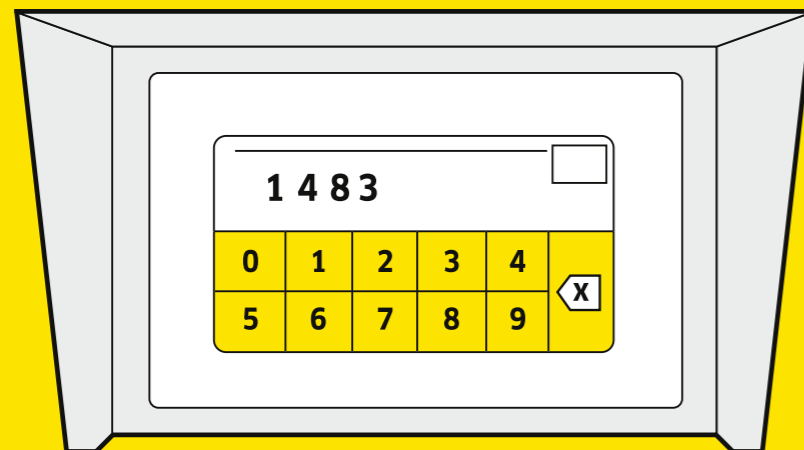

Drive In es un sistema diseñado especialmente para túneles de lavado con el equipo de inicio CR 214. Su cliente puede elegir entre permanecer en el vehículo o bajarse. En la terminal se confirman las indicaciones de seguridad correspondientes.

Si el cliente desea permanecer en el vehículo, entra con el vehículo en la instalación de lavado, que arranca automáticamente. Para mayor seguridad, se encuentra instalado un sensor de claxon con luz giratoria: si el cliente toca el claxon, la instalación se detiene.

Si el cliente no desea permanecer en el vehículo, entra con el vehículo en la instalación de lavado, se baja y pulsa el botón de inicio delante del túnel de lavado. Como operador, usted puede decidir y ajustar la variante que quiere ofrecer: solo Drive In o ambas posibilidades.

Como el siguiente cliente puede activar ya en la terminal su programa de lavado, se genera un mayor volumen de negocio y se ofrece mayor comodidad para sus clientes.