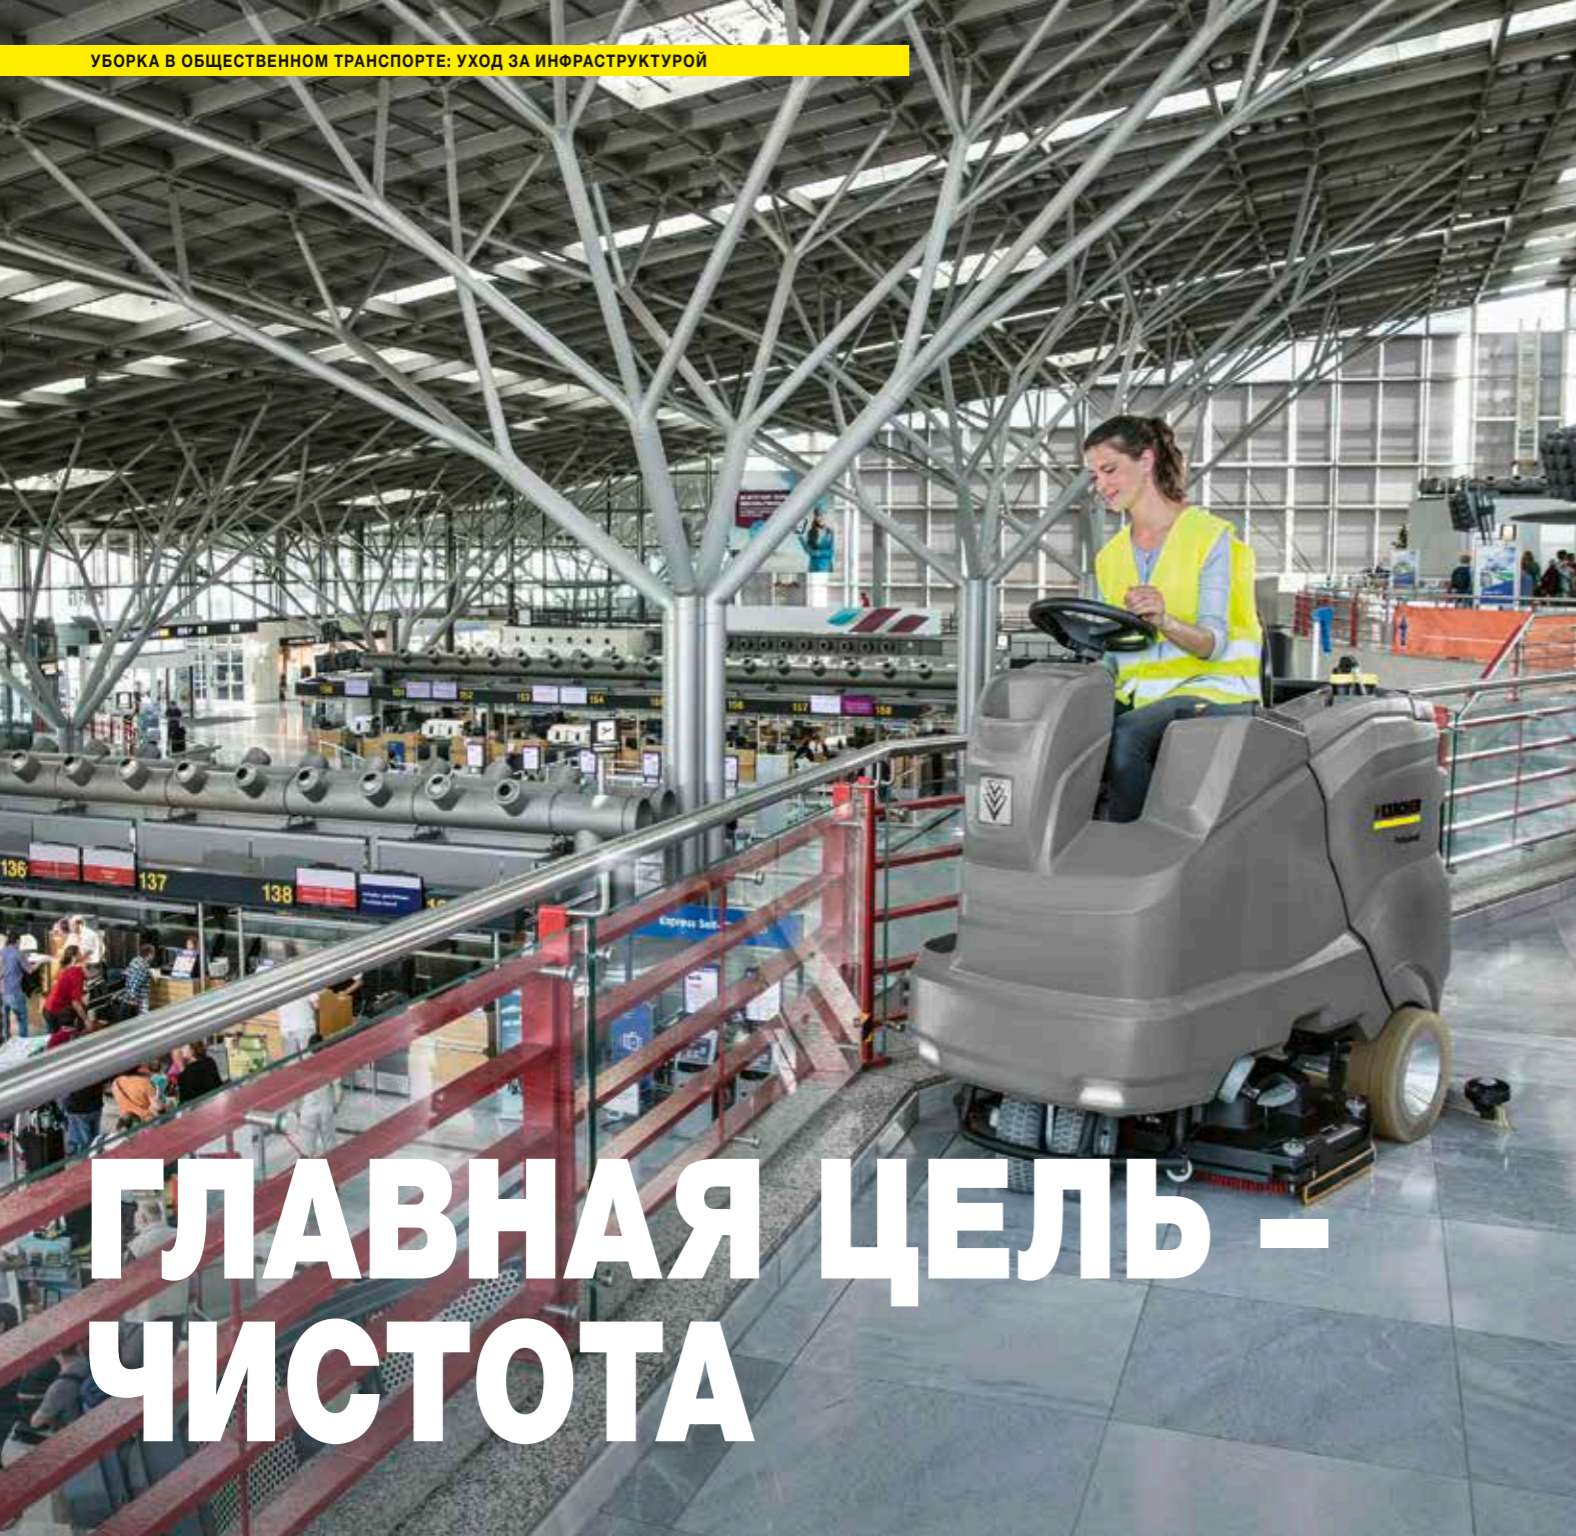

ГЛАВНАЯ ЦЕЛЬ – ЧИСТОТА

Решения Kärcher гарантируют чистоту и комфорт на любых объектах, где каждый день оказываются тысячи людей, отправляющихся в путь по служебным или личным делам и возвращающихся домой.

Любое путешествие начинается и заканчивается на вокзале или в аэропорту. И все пассажиры рассчитывают на то, что там их ждет приятная, гостеприимная обстановка. Поддержание чистоты и порядка обеспечивают многочисленные сотрудники клининговых служб, работу которых способны значительно облегчить предлагаемые Kärcher уборочная техника и ручной уборочный инвентарь.

Аппараты высокого давления, пылесосы, инвентарь для уборки полов, специальные чистящие средства и техника для решения особых задач – все это позволяет поддерживать безукоризненную чистоту в зданиях и вокруг них, в санитарных помещениях, на перронах и в любых других местах с большим скоплением людей.

Уборка в помещениях

Основная нагрузка приходится на полы, которым требуется регулярная повседневная уборка. Самым верным решением для этого являются поломойно-всасывающие машины разных размеров, позволяющие эффективно очищать как большие площади, так и маленькие уголки.

Специальные решения

Аппараты для чистки эскалаторов – незаменимое решение для эффективного устранения загрязнений со ступеней эскалаторов и травалаторов. А для удаления стойких загрязнений с оборудования,

которое нельзя очищать с использованием воды (например, автоматов по продаже билетов), прекрасно подходит аппарат для чистки сухим льдом.

Наружная уборка