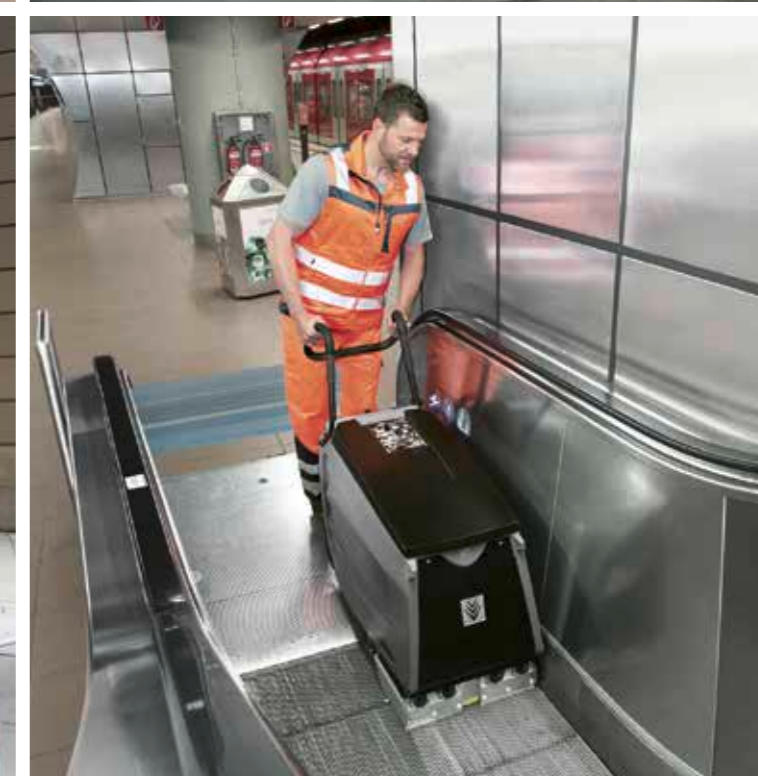

ГЛАВНАЯ ЦЕЛЬ – ЧИСТОТА

Решения Kärcher гарантируют чистоту и комфорт на любых объектах, где каждый день оказываются тысячи людей, отправляющихся в путь по служебным или личным делам и возвращающихся домой.

Любое путешествие начинается и заканчивается на вокзале или в аэропорту. И все пассажиры рассчитывают на то, что там их ждет приятная, гостеприимная обстановка. Поддержание чистоты и порядка обеспечивают многочисленные сотрудники клининговых служб, работу которых способны значительно облегчить предлагаемые Kärcher уборочная техника и ручной уборочный инвентарь.

Аппараты высокого давления, пылесосы, инвентарь для уборки полов, специальные чистящие средства и техника для решения особых задач – все это позволяет поддерживать безукоризненную чистоту в зданиях и вокруг них, в санитарных помещениях, на перронах и в любых других местах с большим скоплением людей.

Уборка в помещениях

Основная нагрузка приходится на полы, которым требуется регулярная повседневная уборка. Самым верным решением для этого являются поломойно-всасывающие машины разных размеров, позволяющие эффективно очищать как большие площади, так и маленькие уголки.

Специальные решения

Аппараты для чистки эскалаторов – незаменимое решение для эффективного устранения загрязнений со ступеней эскалаторов и травалаторов. А для удаления стойких загрязнений с оборудования,

которое нельзя очищать с использованием воды (например, автоматов по продаже билетов), прекрасно подходит аппарат для чистки сухим льдом.

Наружная уборка

Большой пассажиропоток приводит также к интенсивному загрязнению территории перед транспортным предприятием, лестниц, подземных переходов и т. д. Для регулярной уборки этих участков подходят мобильные аппараты высокого давления с подогревом или без подогрева воды в разных вариантах исполнения – от аккумуляторных моделей до трейлеров.