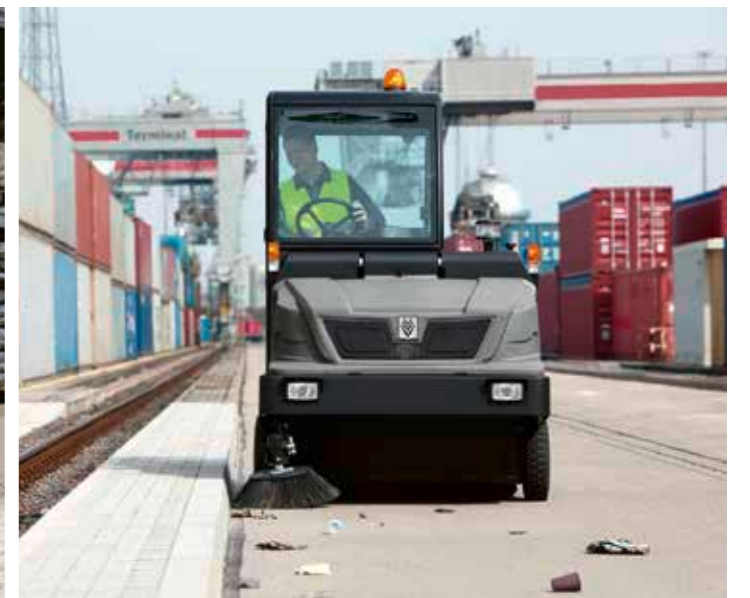

Промышленные подметальные машины

Высокая производительность этих машин гарантирует быстро устранение загрязнений, необходимое для бесперебойного выполнения производственных процессов. Машины, оснащенные системой автоматической регулировки давления прижима щетки и работающие по принципу заметания мусора, обеспечивают превосходные результаты уборки, а простота управления и гидравлический механизм разгрузки бункера обеспечивают оператору комфортные условия труда.

Коммунальные машины

Компактные и маневренные подметально-уборочные машины и самоходные шасси предназначены для уборки больших площадей и круглогодичного решения многих других задач – от ухода за зелеными насаждениями до выполнения зимних работ. Эта надежная техника в комбинации с разнообразным навесным оборудованием впечатляет производительностью, экономичностью, простотой в управлении и долгим сроком службы.