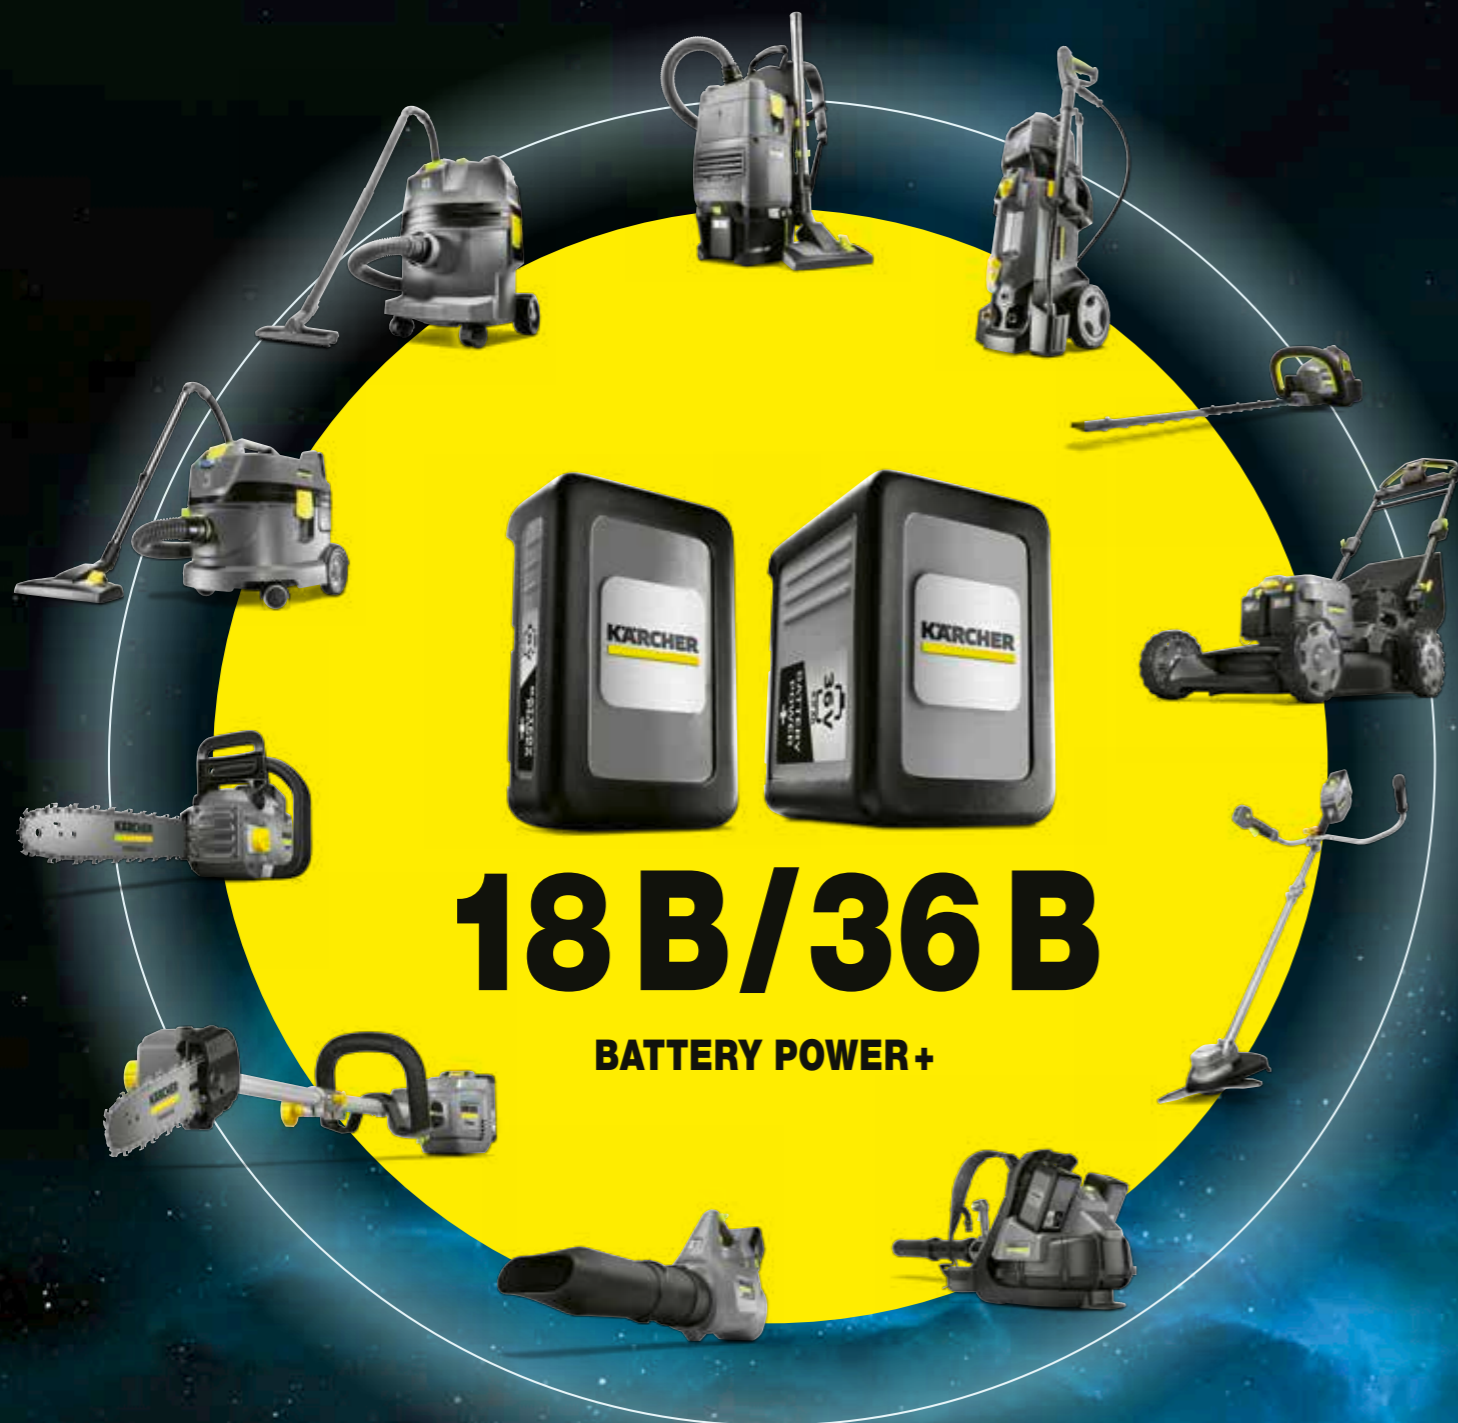

18 В / 36 В

BATTERY POWER+

ВСЕЛЕНСКАЯ МОЩЬ. БЕЗГРАНИЧНЫЕ ВОЗМОЖНОСТИ

ПОЛНАЯ СОВМЕСТИМОСТЬ

Любые сменные аккумуляторы Kärcher совместимы со всеми аппаратами с соответствующим напряжением питания – как профессиональными, так и бытовыми.

Технология Real Time: для оптимального контроля состояния аккумулятора на встроенном в него ЖК-дисплее отображаются остаточное время работы или время до окончания процесса заряда.

Водонепроницаемость: установленный в аппарат аккумулятор защищен от воздействия водяных струй любого направления (степень защиты IPX5).

Высокая пиковая энергоотдача обеспечивается микропроцессорным управлением и оптимизированным распределением выделяющегося тепла.

Автоматический контроль состояния аккумуляторных элементов обеспечивает защиту от перенапряжения при заряде, перегрева и глубокого разряда.

Мягкие компоненты корпуса позволяют надежно удерживать аккумулятор и защищают его от механических воздействий.

Мощные литий-ионные аккумуляторные элементы гарантируют стабильную энергоотдачу, характеризуются низким саморазрядом и отсутствием эффекта памяти.