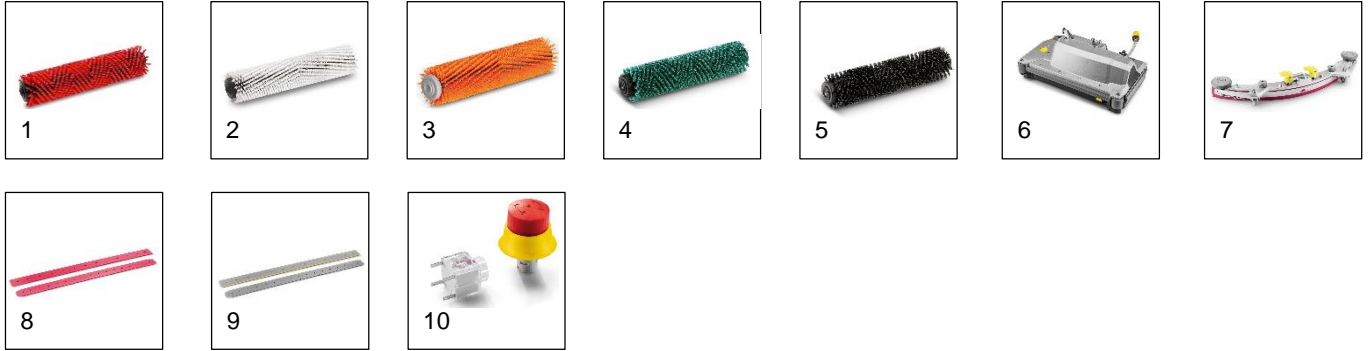

B 50 W+R55+Autofill+Rins用アクセサリ 3.137-271.0

	品番	商品説明	
ローラーブラシ			
ローラーブラシ, 標準赤, 550 mm	1 4.035-184.0	ブラシ幅: 550mm。ブラシの硬さ: 標準タイプ。1本入	■
ローラーブラシ, ソフト白, 550 mm	2 4.762-409.0	ブラシ幅: 550mm。ブラシの硬さ: ソフトタイプ。1本入 ※ローラーブラシは2本必要です。	□
ローラーブラシ, 高/低, オレンジ, 550 mm	3 4.762-410.0	ブラシ幅: 550mm。ブラシの硬さ: 凸凹タイプ。1本入 ※ローラーブラシは2本必要です。	□
ローラーブラシ, ハード緑, 550 mm	4 4.762-411.0	ブラシ幅: 550mm。ブラシの硬さ: ハードタイプ。1本入※ローラーブラシは2本必要です。	□
ローラーブラシ, スーパーハード黒, 550 mm	5 4.762-412.0	ブラシ幅: 550mm。ブラシの硬さ: スーパーハードタイプ。1本入※ローラーブラシは2本必要です。	□
ブラシヘッド			
ブラシヘッドR55	6 2.763-052.0	高耐久でコンパクトな R 55 アルミニウム ブラシ ヘッドです。2本のローラーブラシ仕様。作業幅 55 cm。プレスイープ機能付き、かつ低騒音化に改善されました。ブラシヘッドのコンパクト設計により、低い棚の下にも届きます。色分けコンポーネントとブラシアプリーケーターにより、操作とメンテナンスがさらに容易になっています。	■
スクイジー&スクイジーブレード			
スクイジー			
パラボリック型スクイジー (850mm)	7 4.778-008.0	優れた吸引と床面乾燥を実現: 850 mm の吸引幅と簡単設置機能を備えた高耐久なカーブ型アルミニウム製スクイジー。工具を使わずにスクイジーゴムを交換できます。	■
スクイジーブレード			
スクイジーゴム, ライナテックス®, 944 mm	8 4.400-011.0	幅850 mmのパラボリックスクイジー用のライナテックス (Linatex®) スクイジーゴムセット。柔らかく追従性に優れた素材で、目地が多い床材にも対応し、非常に優れた吸引効果があります	■
スクイジーゴム(Linatex), 耐油性、穴あき, 942 mm	9 4.400-005.0	高耐久性、耐油性のポリウレタン製のスクイジーゴム。高い柔軟性と最適な耐久性を実現するトリプルコーティング素材。吸着幅850mmのパラボラスクイジー用。あらゆる床用。	□
キット			
その他のアタッチメントキット			
非常停止ボタンキットB 50 W	10 2.644-365.0	ボタンを押すとマシンが完全に停止する緊急停止ボタン機能を取り付けるためのアタッチメントキットです。スイッチは簡単にリセットして洗浄作業を継続できます。	□

■ = 標準装備品 □ = オプションアクセサリ