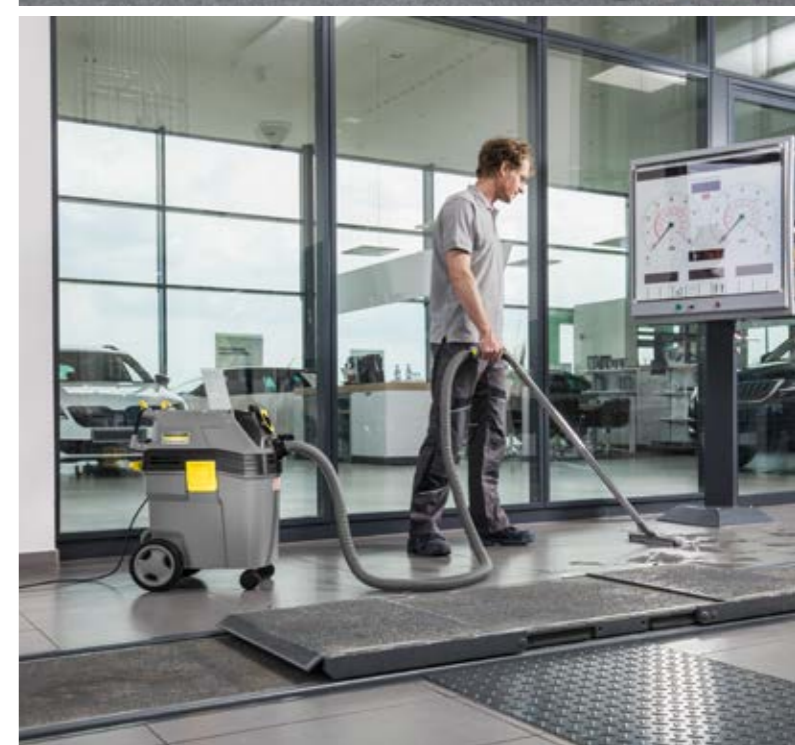

T 7/1 Classic + accesorii

Aspirator uscat

- Aparatul are un furtun de aspirare de 2 m și la doar 3,5 kg este deosebit de ușor
- Coș filtru principal pentru separare optimă prafului
- Putere maximă de aspirare cu consum minim de energie
- Fixare simplă a cablului de alimentare pe cârligul dedicat

Date tehnice

Debit aer	40 l/s
Vacuum	235 mbar
Capacitate container murdărie	7 l
Putere	850 W
Tensiune alimentare	220 V

Echipare

Furtun de aspirare: 2 m, cu cot • Țeavă de aspirare telescopică • Sac filtrant păsă - 1 buc., • Duză pentru podea • Coș de filtrare permanent din păsă • ACCESORII: set 10 saci + duză pentru spații înguste

Cod produs 1.527-202.0

RRP 600.66 LEI

504.56 LEI
PREȚ PROMO

T 10/1 Adv

Aspirator uscat

- Filtru principal permanent mare și rotund din păsă lavabilă
- Cablu de alimentare detașabil (12 m) pentru schimbare rapidă fără a avea cunoștințe speciale prin desfacerea a două șuruburi
- Întrerupător de picior pentru confort sporit
- Depozitare integrată a cablului

Date tehnice

Debit aer	43 l/s
Vacuum	220 mbar
Capacitate container murdărie	10 l
Putere	700 W
Tensiune alimentare	220 V

Echipare

Furtun de aspirare: 2 m, cu cot • Sac filtrant păsă - 1 buc. • Duză de parchet • Cablu de alimentare cu fișă de contact: Standard • Coș de filtrare permanent din păsă

Cod produs 1.527-157.0

RRP 1020.18 LEI

856.95 LEI
PREȚ PROMO

T 11/1 Classic HEPA Black Edition

Aspirator uscat

- Design durabil și inovator, care conține 60% materiale reciclate
- Filtru HEPA 14 ultra-eficient - grad ridicat de filtrare și separare de 99,995% reține particulele mici
- Zgomot foarte mic de funcționare de numai 61 dB(A)
- Depozitarea integrată a accesoriilor

Date tehnice

Debit aer	40 l/s
Vacuum	235 mbar
Capacitate container murdărie	11 l
Putere	850 W
Tensiune alimentare	220 V

Echipare