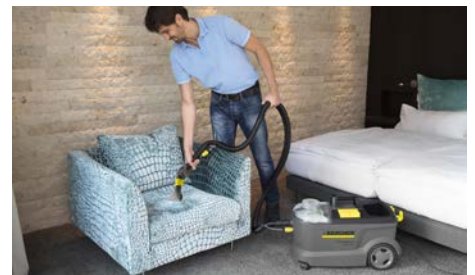

Waschsauger

Lösen und entfernen Sie den Schmutz in einem Arbeitsgang! Ob Teppiche, Polstermöbel, Bürostühle oder Autositze: Die starken, handlichen Waschsauger reinigen alle Textiloberflächen gründlich. Mit kräftigen Saugturbinen für unerreicht geringe Restfeuchte.

Dampfreiniger

Tophygienische Reinigung ohne Chemie! Mit den kompakten Kärcher Dampfreinigern säubern Sie alle harten Flächen und erreichen dabei jeden Winkel. Ideal für die Grundreinigung von Küche, Bad, Sanitäranlagen, Sauna, Wellness und Fliesen.