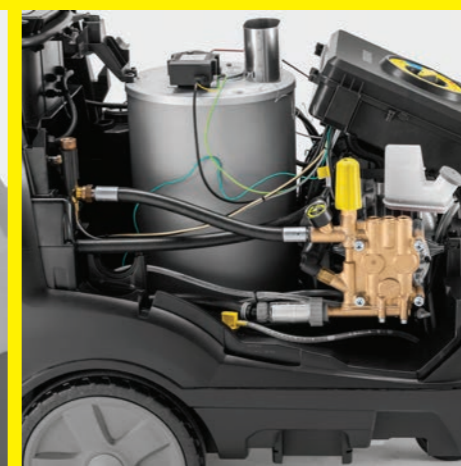

Eenvoudige bediening dankzij het EASY-bedieningsconcept.

Voorzien van duurzame componenten zoals axiale plunjerpomp met keramische zuigers.

Bij de modellen zonder automatische slanghaspel is er in plaats daarvan een extra opbergvak aanwezig.