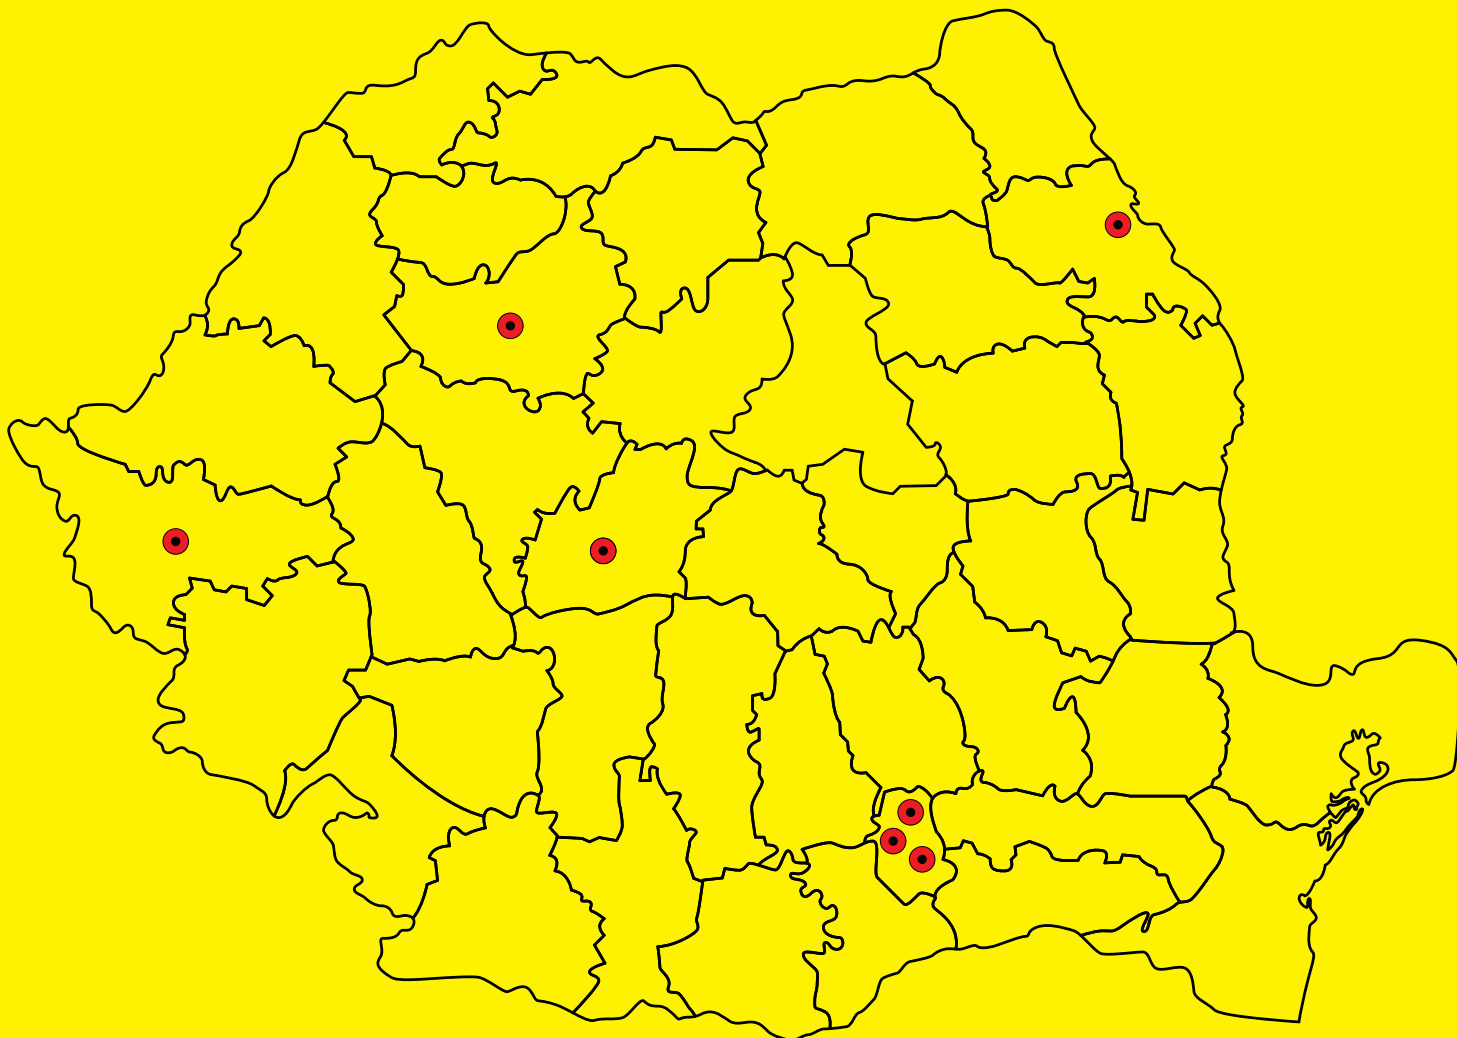

Kärcher Center București

Bd. Pipera nr. 2-XI, Voluntari, Ilfov
Tel.: 0372 245 418 | Mobil: 0755 105 535 | Call Center Service: 0372 245 415
kaerchercenter.bucuresti@karcher.com

Kärcher Center București 1