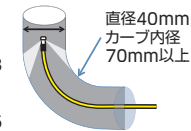

注文番号 2.643-240.0
JAN 4039784920989

パイプクリーニングホース 7.5 m/15 m

屋外の配管洗浄に便利です
(内径 40~200mm)。先端の
ノズルから高圧水が逆噴射し
ながら配管に沿って進み、詰
まりを解消します。

7.5 m 注文番号 2.643-880.0
JAN 4054278246543

15 m 注文番号 2.637-767.0
JAN 4002667005646