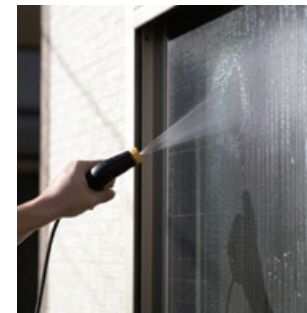

* ご使用になる機器の電源(V)を確認の上、バッテリーパワー製品共用オプションアクセサリをご購入ください。18 Vと36 Vのオプションアクセサリに互換性はありません。

どこへでも持ち運べる
水源・電源がなくても
すぐに洗淨!

NEW

1 大容量8Lタンク! 折りたためてスッキリ収納

2 水道の約2倍の圧力で 汚れをサッと洗い流す

アウトドア用品

網戸やサッシ

お墓