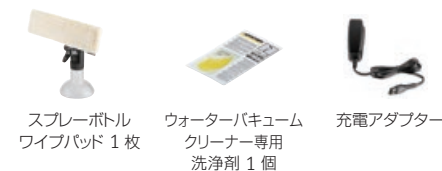

コードレスで手軽。強力なバキュームで清掃面の水分をしっかりキャッチ、拭き跡も残しません。

WV 2 Black Edition

WV 1 White

標準装備品

スプレーボトル
ワイブパッド
1枚
ワイパー
ヘッド
(小)
ウォーターバキューム
クリーナー専用
洗浄剤 1個
充電
アダプター

標準装備品

スプレーボトル
ワイブパッド 1枚
ウォーターバキューム
クリーナー専用
洗浄剤 1個
充電アダプター

製品名	WV 2 Black Edition	WV 1 White
連続使用時間(満充電時)	約 35 分	約 25 分
清掃幅	280 mm / 170 mm	250 mm
清掃面積	約 105 m ² (窓ガラス約 35 枚分)	約 70 m ² (窓ガラス約 23 枚分)
汚水タンク容量	100 mL	100 mL
本体寸法(長さ×幅×高さ)	120×280×320 mm	130×250×275 mm
本体質量	600 g	500 g
注文番号	1.633-658.0	1.633-613.0
JAN	4054278977904	4054278976426