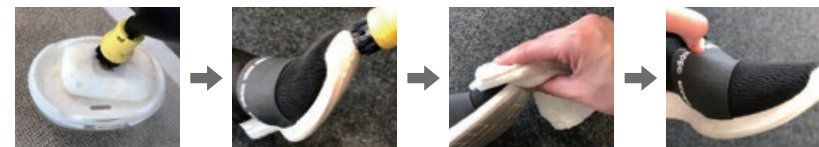

スチームクリーナー

スチームモップ

スリムなデザインで、家中の床をラクラクお掃除

ヒートアップ40秒

毎日手軽に

床がサラサラ

洗剤不要
99.99%
除菌

リニューアル

スチームクリーナー こんな所にも使える!

スニーカー・上履き ※革部分には使えません

ブラシの先端に固形石鹼か中性洗剤を少量付けてこすります。

浮いた汚れを乾いた布で拭き取ると、簡単に真っ白に! ※雑巾などの上が汚れが流せるところでいきましょう。

詳しく見る▲

チャイルドシート・車のシート

汚れやにおいが気になるチャイルドシートや車のシート。洗濯ができないところも、スチームクリーナーならすっきり清掃、除菌や消臭もできます。