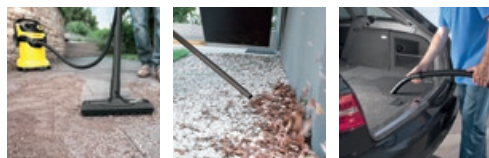

ヘッジトリマー

枝切り

生垣・植え込みの剪定

乾湿両用バキュームクリーナー

家まわりの掃除

落ち葉集め

車内、ホコリの吹き出し

生垣バリカン