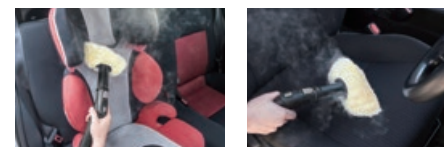

スチームクリーナー

スチームモップ

スリムなデザインで、家中の床をラクラクお掃除

ヒートアップ40秒

毎日手軽に

床がサラサラ

洗剤不要
99.99%
除菌

リニューアル

スチームクリーナー こんな所にも使える!

スニーカー・上履き ※革部分には使えません

ブラシの先端に固形石鹼か中性洗剤を少量付けてこすります。

浮いた汚れを乾いた布で拭き取ると、簡単に真っ白に! ※雑巾などの上が汚れが流せるところでいきましょう。

詳しく見る▲

チャイルドシート・車のシート

汚れやにおいが気になるチャイルドシートや車のシート。洗濯ができないところも、スチームクリーナーならすっきり清掃、除菌や消臭もできます。

冷蔵庫・電子レンジの内部

冷蔵庫の棚や取っ手、電子レンジの内部にこびりついた汚れも、ラクに掃除できます。(家電の掃除は電源をオフにしてください)

洋服の消臭

頻繁に洗えないジャケットやコートの消臭に。ハンガーにかけて衣類を下に引っ張りながらスチームを当てると、シワのばしもできます。

※熱に弱い素材はNG

カーペット・布製ソファ、椅子などのシミ抜き

汚れにタオルを添え、ノズルヘッドを斜めにして汚れにスチームを当て、タオルに汚れを吹き飛ばします。乾いた布で軽くたたき、水分と汚れを拭き取ります。