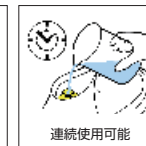

SC 3 EasyFix W