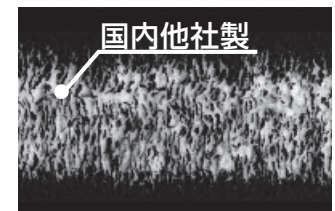

△ 落ちにくい汚れ

油分を含んだしつこい汚れ
※洗浄剤やブラシを併用すれば落ちやすくなります。

× 落ちない汚れ

黒カビ、雨だれなどの色素沈着した汚れ、サビや焼けた塗装

ここが違う！ ケルヒャーの高圧洗浄機

ケルヒャーの高圧洗浄機はここが違う

ノズルが違う

ケルヒャーのノズルは水圧が均一。だからムラなくキレイに、短時間で汚れを落とすことができます。