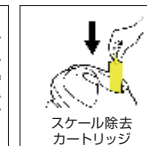

SC 3 EasyFix W