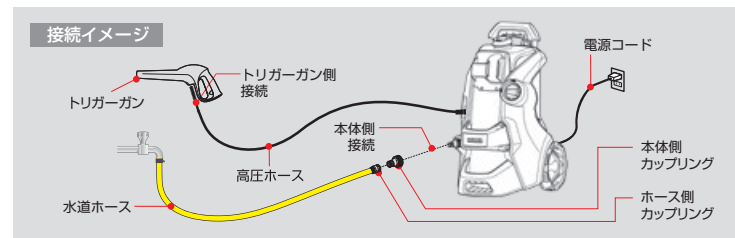

Q2 高圧洗浄機はどのように接続するのですか？

使用するためには、電源と水道蛇口が必要です。

Q3 どのような水道ホースが使用できますか？

お使いいただける市販の水道ホースの規格と部品 ・内径 12~15mm ・長さ 3~30m ・耐圧タイプ(糸入りタイプ) ・水道ホース側カップリング	高圧洗浄機に使えるケルヒャー水道ホース・散水ホースリール ・3m 水道ホースセット ・ホーストrolley ・コンパクトホースリール (K2シリーズ、KHBシリーズに対応) ※市販の水道ホースリールにカップリングが含まれていない場合は別途ご用意が必要です。	水道ホース側は別売(カップリングも含む) 取り付けイメージ 高圧洗浄機で使える水道ホースリール

Q4 トリガーガンから高圧ホースが外れません

高圧洗浄機使用後は、本体内に圧力がかかっています。故障の原因となるため、必ず本体内の圧力を抜いてください。圧力を抜いていない場合、留め具は外れません。

≫ 使用後の圧力の抜き方

1. 1 給水を止め、電源スイッチを切る
2. 2 トリガーガンのレバーを握る。「ブシュッ」と音がして本体内の圧力が抜けます。