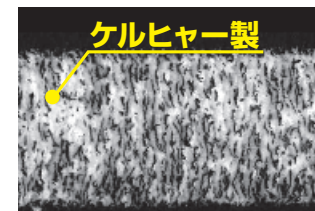

△ 落ちにくい汚れ

油分を含んだしつこい汚れ
※洗浄剤やブラシを併用すれば落ちやすくなります。

× 落ちない汚れ

黒カビ、雨だれなどの色素沈着した汚れ、サビや焼けた塗装

ここが違う！ ケルヒャーの高圧洗浄機

ケルヒャーの高圧洗浄機はここが違う

ノズルが違う

ケルヒャーのノズルは水圧が均一。だからムラなくキレイに、短時間で汚れを落とすことができます。