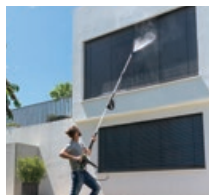

注文番号 2.644-248.0
JAN 4054278815091