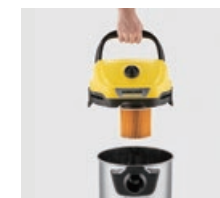

乾湿両用バキュームクリーナー

ハイパワー最上位モデル、ボタンひとつでフィルタークリーニング

ケルヒャー独自の フィルター クリーニング機能

ボタンを3回押すだけで、フィルターに付着したチリを落とします。高い吸引力がすぐに回復します。

フィルターの 取外しが簡単 (特許取得済み)

フィルターは片手で簡単に取り外しができるので、手を汚しません。エコフィルターは乾湿のゴミでフィルター交換が不要です。

サクシオンホースを 本体に収納可能

サクシオンホースは本体のヘッド部分に引っ掛けることができるので、省スペースで収納ができます。

標準装備品

- ・すきまノズル
- ・合成繊維フィルター
  バッグ 1枚

製品名	WD 5 V
フロア機能	●
フィルタークリーニング機能	●
消費電力	1000 W
吸引仕事率	210 W
コンテナ容量	25 L
フィルター	エコフィルター
本体寸法(長さ×幅×高さ)	418×382×653 mm
本体質量	8.4 kg
注文番号	1.628-310.0
JAN	4054278692623

スタイリッシュで汚れにくいステンレス製ボディ

カートリッジフィルター

乾湿フィルター交換不要。本体への取り付け・取り外しが簡単です。

電源コードと アクセサリを 本体に収納可能

コンパクトに、全てのアクセサリを本体に収納することができます。電源コードも本体に収納できます。

標準装備品

- ・すきまノズル
- ・フリースバグ
  1枚

サクシオンホースを 本体に収納可能

サクシオンホースは本体のヘッド部分に引っ掛けることができるので、省スペースで収納ができます。

製品名	WD 3 S
フロア機能	●
フィルタークリーニング機能	—
消費電力	1000 W
吸引仕事率	180 W
コンテナ容量	17 L
フィルター	カートリッジフィルター(乾いたゴミ) スポンジフィルター(濡れたゴミ・液体)
本体寸法(長さ×幅×高さ)	353×328×493 mm
本体質量	5.3 kg
注文番号	1.628-145.0
JAN	4054278688220