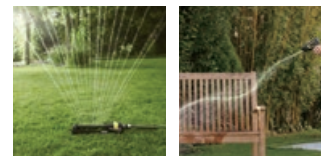

庭まわり

散水

広い庭に