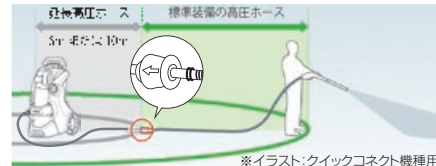

※イラスト:クイックコネクト機種用