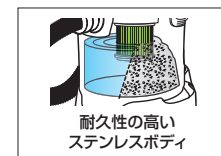

耐久性の高い
ステンレスボディ