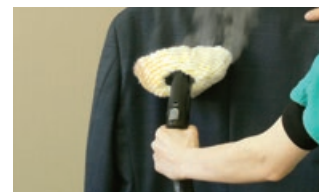

洋服の消臭

頻繁に洗えないジャケットやコートの消臭に。ハンガーにかけて衣類を下に引っ張りながらスチームを当てると、シワのばしもできます。

※熱に弱い素材はNG