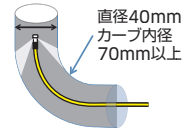

パイプクリーニングホース 7.5 m/15 m

屋外の配管洗浄に便利です(内径 40~200mm)。先端のノズルから高圧水が逆噴射しながら配管に沿って進み、詰まりを解消します。

7.5 m 注文番号 2.643-880.0
JAN 4054278246543

15 m 注文番号 2.637-767.0
JAN 4002667005646

※曲がり角度90度以内、2箇所まで使用可能
※70mm以下のカーブの配管には使用不可
※トイレ便器、洗面シンク等のS字配管は途中で止まるため使用不可