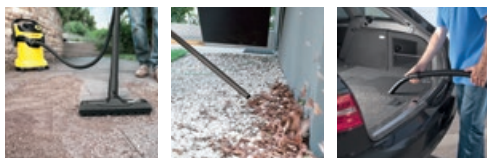

ヘッジトリマー

枝切り

生垣・植え込みの剪定

乾湿両用バキュームクリーナー

家まわりの掃除

落ち葉集め

車内、ホコリの吹き出し

生垣バリカン