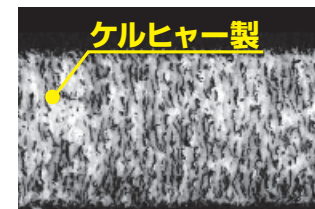

△ 落ちにくい汚れ

油分を含んだしつこい汚れ
※洗浄剤やブラシを併用すれば落ちやすくなります。

× 落ちない汚れ

黒カビ、雨だれなどの色素沈着した汚れ、サビや焼けた塗装

ここが違う！ ケルヒャーの高圧洗浄機

ケルヒャーの高圧洗浄機はここが違う

ノズルが違う

ケルヒャーのノズルは水圧が均一。だからムラなくキレイに、短時間で汚れを落とすことができます。