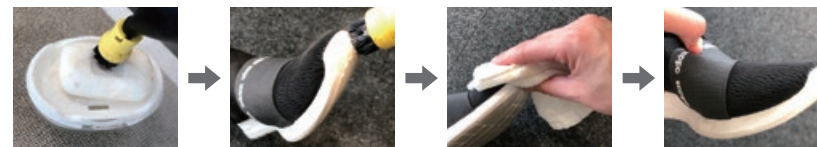

スチームクリーナー

スチームモップ

スリムなデザインで、家中の床をラクラクお掃除

ヒートアップ40秒

毎日手軽に

床がサラサラ

洗剤不要
99.99%
除菌

リニューアル

スチームクリーナー こんな所にも使える!

スニーカー・上履き ※革部分には使えません

ブラシの先端に固形石鹼か中性洗剤を少量付けてこすります。

浮いた汚れを乾いた布で拭き取ると、簡単に真っ白に! ※雑巾などの上が汚れが流せるところでいきましょう。

チャイルドシート・車のシート

汚れやにおいが気になるチャイルドシートや車のシート。洗濯ができないところも、スチームクリーナーならすっきり清掃、除菌や消臭もできます。