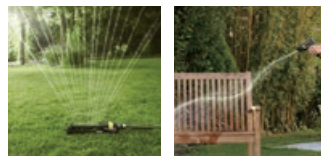

庭まわり

散水

広い庭に