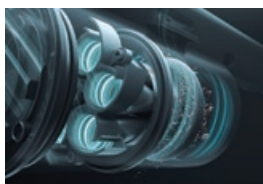

スプラッシュガード

水ハネを防ぐことができるので、より快適に洗淨できます。

注文番号 2.644-169.0
JAN 4054278622811

コンパクト & シンプル パワフル吸引でラクラクお掃除

卓越のパワフル吸引で 最長クラスの使用時間

スティッククリーナー VCS 3

マルチサイクロンシステム
6つのサイクロンで吸引力がパワフル!フィルターが詰まりにくいので吸引力が持続します。

LED付きフロアノズル
暗いところでもくっきりホコリが見えるので、家具下や隙間の掃除に便利。