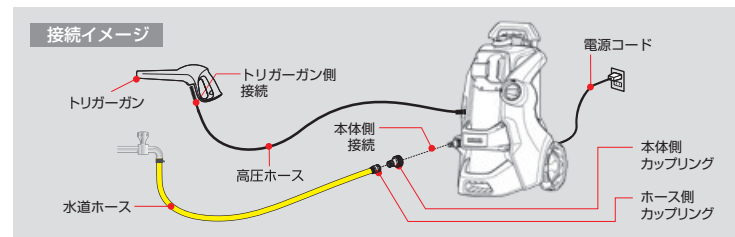

Q2 高圧洗浄機はどのように接続するのですか？

使用するためには、電源と水道蛇口が必要です。

Q3 どのような水道ホースが使用できますか？

お使いいただける市販の水道ホースの規格と部品	・内径 12~15mm ・長さ 3~30m ・耐圧タイプ(糸入りタイプ) ・水道ホース側カップリング	水道ホース側は別売(カップリングも含む) 取り付けイメージ 高圧洗浄機で使える水道ホースリール
高圧洗浄機に使えるケルヒャー水道ホース・散水ホースリール	・3m 水道ホースセット ・ホーストrolley ・コンパクトホースリール(K2シリーズ、KHBシリーズに対応)	

※市販の水道ホースリールにカップリングが含まれていない場合は別途ご用意が必要です。

Q4 トリガーガンから高圧ホースが外れません

高圧洗浄機使用後は、本体内に圧力がかかっています。故障の原因となるため、必ず本体内の圧力を抜いてください。圧力を抜いていない場合、留め具は外れません。

≫ 使用後の圧力の抜き方

1. 1 給水を止め、電源スイッチを切る
2. 2 トリガーガンのレバーを握る。「ブシュッ」と音がして本体内の圧力が抜けます。