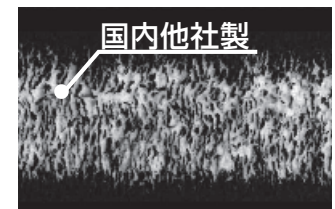

高圧洗浄機とは

高圧洗浄機とは水に圧力をかけて勢いよく吹き付けることで、手では落としにくい汚れを落とす洗浄機です。洗車はもちろん、家まわり、外壁の他、汚れが気になる場所を簡単にお掃除できます。

高圧洗浄機3つの特長

水道圧の約40倍

水道蛇口の水流の約40倍の圧力で汚れを吹き飛ばします。

水道圧の
約**40**倍

使用水量は約70%節水

水道ホースで洗浄した場合より、高圧洗浄機なら約70%節水。少ない水量で効果的に洗浄できます。

省力・省時間

高圧水流で洗浄するから、手作業で汚れを落とすより「力」も「時間」もかかりません。

こんな汚れに

○ 落ちる汚れ

車・外壁・ウッドデッキ・網戸・窓など、表面についたドロ汚れやホコリ・苔

△ 落ちにくい汚れ

油分を含んだしつこい汚れ
※洗浄剤やブラシを併用すれば落ちやすくなります。

× 落ちない汚れ

黒カビ、雨だれなどの色素沈着した汚れ、サビや焼けた塗装

ここが違う！ ケルヒャーの高圧洗浄機

ケルヒャーの高圧洗浄機はここが違う

ノズルが違う

ケルヒャーのノズルは水圧が均一。だからムラなくキレイに、短時間で汚れを落とすことができます。

国内他社製

豊富なオプション アクセサリー

ケルヒャーの高圧洗浄機はアクセサリーが充実。さらにお掃除がラクに楽しく！

全機種*「ためた水」も 使える(自吸ができる)

アクセサリー(自吸用ホース・フィルター)を使えば、ためた水を使って洗浄できます。水道から遠い場所での作業や、雨水の再利用もできてさらに便利です。

あなたに合う高圧洗浄機は？

手軽に掃除を
始めたい・
収納も
気になる

K MINI

軽量・
コンパクトを
重視
(音は気にしない)

K 2
シリーズ

都心部・
マンション
住まいで
音が気になる

K 2
サイレント

家まわり・
ベランダにも
使いたい

K 3
シリーズ

家まわりの他、
駐車場、
倉庫などを
快適に洗いたい

K 4
シリーズ

最高峰の洗浄力
広い場所を
速く快適に
洗いたい

K 5
シリーズ

あなたに
合った
高圧洗浄機を
見つけよう!

ここから
アクセス