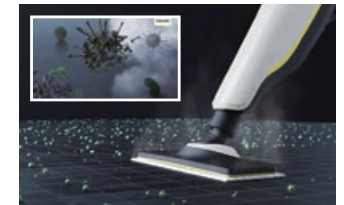

選べる! ケルヒャーのスチームクリーナー

	最強パワフル スチーム	待ち時間最短 続けて使える	スタンダード モデル	ハンディ & コンパクト	スッキリ 床掃除
スチームクリーナーラインナップ					
	SC 4 Deluxe	SC 3 EasyFix W	SC 2 EasyFix W	SC 1 MINI	SC 2 Upright
待ち時間	約 4 分	約 35 秒	約 6 分	約 3 分	約 40 秒
スチームを 出せる時間	給水して続けて使える		約 30 分	約 6 分	給水して続けて使える
収納 サイズ	△	△	△	◎	○
毎日の掃除	○	◎	○	◎	◎
大掃除	◎◎	◎	○	△	○
掃除箇所 の多さ	◎◎	◎	◎	○	△

約100℃の
強ルスチームで
徹底除菌

目に見えないバクテリアやウイルスを99.99%除菌*できます。洗剤は不要、環境にとっても優しいクリーナーです。

*第三者機関調べ。ケルヒャーのスチームクリーナーを正しく使用すると、一般家庭のバクテリアを99.99%除菌することができます。(表面の硬い場所を清掃した場合)

あなたに合った
スチームクリーナーを
フローチャート
で見つけよう!

ここからアクセス ▶