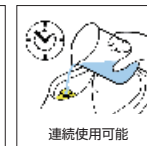

SC 3 EasyFix W