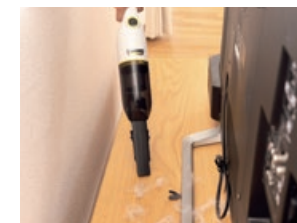

狭い隙間もラクラク掃除

付属のすきまノズルを使えば、テレビ裏や階段、窓のサッシレールなど狭い場所もラクに掃除ができます。