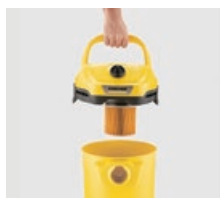

乾湿両用バキュームクリーナー

コンパクトなデザインでもハイパワー、軽量プラスチックボディ

WD 2 Plus

フロア機能付き

本体にアクセサリ収納

カートリッジフィルター

乾湿フィルター交換不要。本体への取り付け・取り外しが簡単です。

便利なアクセサリ収納