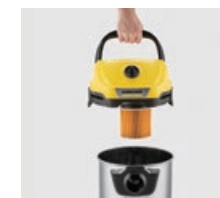

スタイリッシュで汚れにくいステンレス製ボディ

WD 3 S

フロア機能付き

耐久性の高い
ステンレスボディ

カートリッジフィルター

乾湿フィルター交換不要。本体への取り付け・取り外しが簡単です。

電源コードと アクセサリを 本体に収納可能

コンパクトに、全てのアクセサリを本体に収納することができます。電源コードも本体に収納できます。