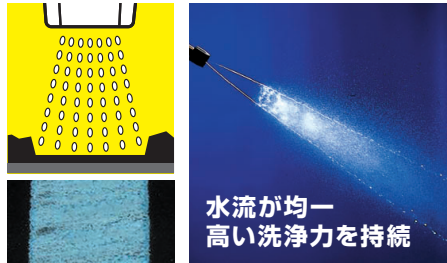

高圧洗浄機

独自開発のパワースズルが生む圧倒的な洗浄力。その衝撃は人間工学に基づく設計で和らげられ、疲労を軽減します。ケルヒャーだけの握らないトリガーガンが握力の必要ない洗浄を実現します。

パワースズルで
強力な洗浄力

プロ仕様を追求した
高い耐久性

清掃シーンに合わせた
豊富なアクセサリー

他社製品 約プラス40%の衝撃圧力 (自社調べ)

ケルヒャー製パワースズル