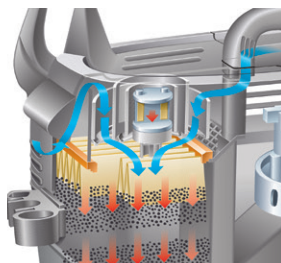

高い吸引力を保つフィルターちり落とし機能

(NT 27/1、NT 48/1を除くNTシリーズ)

自動ちり落とし機能 (NT Tact モデル)

手動ちり落とし機能 (NT Ap モデル)

バキュームクリーナー

ドライ

乾湿両用

産業用清掃機器