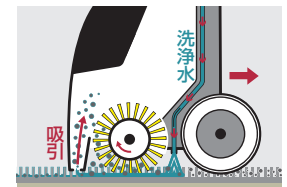

汚水タンク
容量 (L)

20

10

0

カーペットリンスクリーナー 洗浄イメージ

洗浄水を吹き付け、バキューム機能で汚れと洗浄水を同時に吸引します。

カーペット洗浄機 洗浄イメージ

洗浄水を吹き付け、ローラーブラシで汚れをかき出し、バキューム機能で汚れと洗浄水を同時に吸引します。