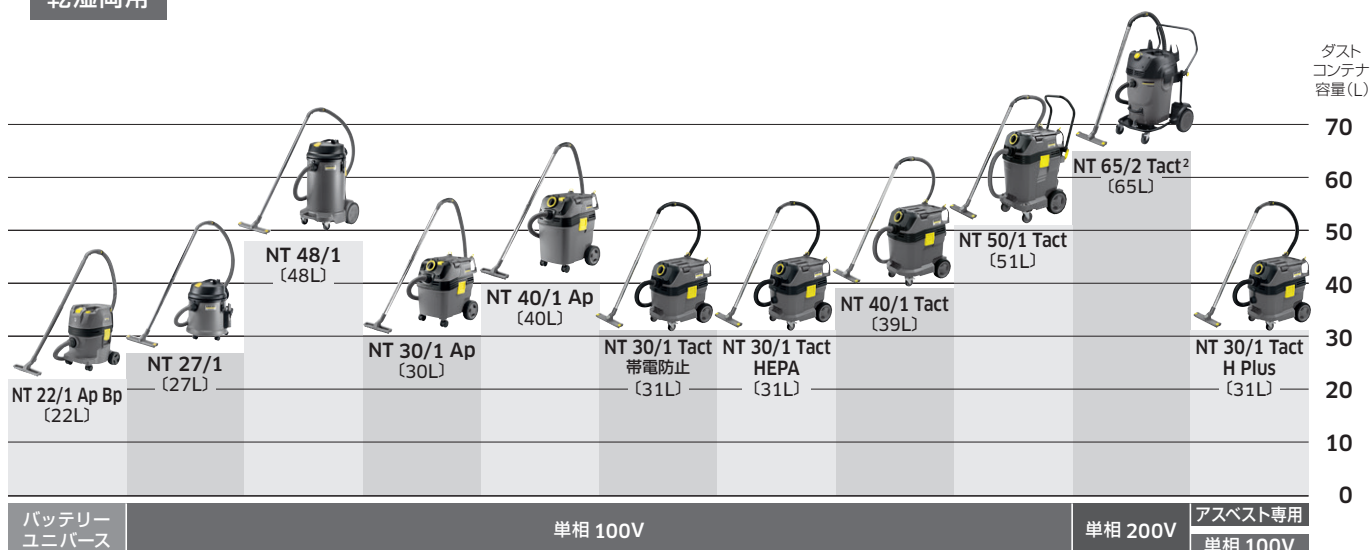

高い吸引力を保つフィルターちり落とし機能

(NT 27/1、NT 48/1を除くNTシリーズ)

自動ちり落とし機能 (NT Tact モデル)

手動ちり落とし機能 (NT Ap モデル)

バキュームクリーナー

ドライ

乾湿両用

産業用清掃機器