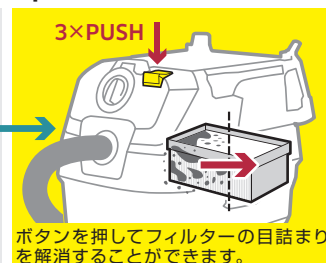

高い吸引力を保つフィルターちり落とし機能

(NT 27/1、NT 48/1を除くNTシリーズ)

自動ちり落とし機能 (NT Tact モデル)

手動ちり落とし機能 (NT Ap モデル)

バキュームクリーナー

ドライ

乾湿両用

産業用清掃機器