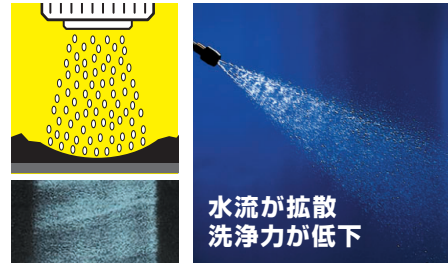

他社製ノズル

冷水高圧洗浄機

									吐出能力 (水量×圧力)
HD 4/8 P 3,200 (400L/h × 8MPa)	HD 4/8 C 3,200 (400L/h × 8MPa)	HD 4/11 C Bp 4,400 (400L/h × 11MPa)	HD 7/15 M 10,500 (700L/h × 15MPa)	HD 8/16-4 M Cage 12,000 (750L/h × 16MPa)	HD 9/17-4 S 15,300 (900L/h × 17MPa)	HD 10/22-4 S 19,800 (900L/h × 22MPa)	HD 10/22-4 SXA 19,800 (900L/h × 22MPa)	HD 13/15 S 19,800 (1,320L/h × 15MPa)	20,000 16,000 12,000 8,000 4,000 0
コンパクトクラス			ミドルクラス		スーパークラス				
単相 100V		コードレス	3相 200V						
				吐出能力 (水量×圧力)					
HD 7/10 C Food (80℃までの温水給水可) 7,000 (700L/h×10MPa)	HD 7/20 G Classic 14,000 (700L/h×20MPa)	HD 8/20 G 15,000 (750L/h×20MPa)	HD 9/23 G 21,390 (930L/h×23MPa)	20,000 16,000 12,000 8,000 4,000 0					
スペシャルモデル		エンジンモデル							
3相 200V									

温水高圧洗浄機

								吐出能力 (水量×圧力)
HDS 4/7 U 2,800 (400L/h×7MPa)	HDS 8/9 C 7,200 (800L/h×9MPa)	HDS 8/15 C 11,400 (760L/h×15MPa)	HDS 8/17 M 13,600 (800L/h×17MPa)	HDS 10/19 M 19,000 (1,000L/h×19MPa)	HDS 8/20 G 16,000 (800L/h×20MPa)	HDS 1000 BE 18,900 (900L/h×21MPa)	HDS 1000 DE WEED 18,000 (900L/h×20MPa)	20,000 16,000 12,000 8,000 4,000 0
コンパクトクラス			ミドルクラス		エンジンモデル			
単相 100V		3相 200V