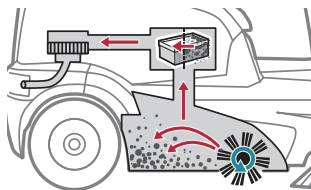

一部の機種を除く

2回 ケルヒャー・ケア対象機種
訪問点検回数2回

4回 ケルヒャー・ケア対象機種
訪問点検回数4回

人件費と清掃時間を削減

フィルターは2ミクロン以上の塵・ほこりを99.9%除去。フィルター内の粉塵は手動・自動で目詰まりを解消します。

メインブラシが高速回転し、後方のコンテナにゴミを巻き上げるためコンテナ容量の95%が使用できます。

濡れた路面ではバキュームの吸気を逃がし、フィルターに湿ったゴミが届かないようにして目詰まりを防ぎます。