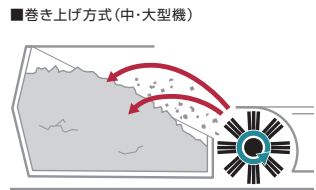

一部の機種を除く

2回 ケルヒャー・ケア対象機種
訪問点検回数2回

4回 ケルヒャー・ケア対象機種
訪問点検回数4回

人件費と清掃時間を削減

フィルターは2ミクロン以上の塵・ほこりを99.9%除去。フィルター内の粉塵は手動・自動で目詰まりを解消します。

メインブラシが高速回転し、後方のコンテナにゴミを巻き上げるためコンテナ容量の95%が使用できます。

濡れた路面ではバキュームの吸気を逃がし、フィルターに湿ったゴミが届かないようにして目詰まりを防ぎます。