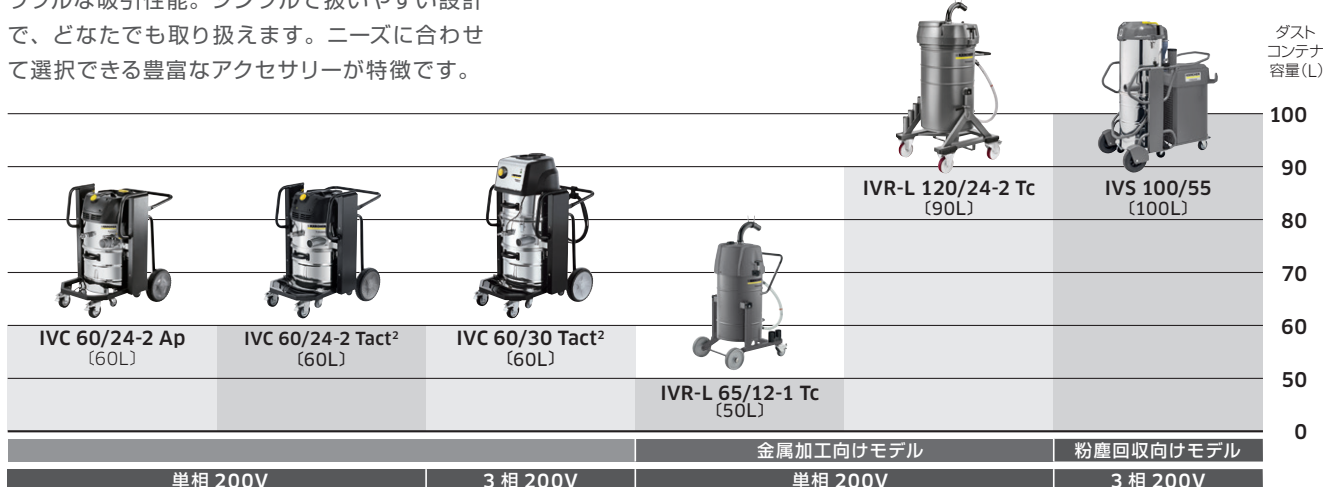

産業用清掃機器

産業用バキュームクリーナー

現場のハードな連続使用に応える高耐久性とパワフルな吸引性能。シンプルで扱いやすい設計で、どなたでも取り扱えます。ニーズに合わせて選択できる豊富なアクセサリが特徴です。

強い吸引力で
清掃時間短縮

フィルターちり落とし機能で
連続作業可能

ステンレス製・鉄製の
高い耐久性

IVRシリーズ：自動/IVS 100/55：手動