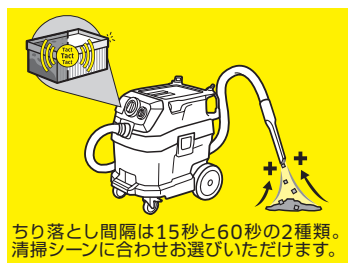

バキュームクリーナー

高性能のフィルターが細かなホコリやゴミもキャッチして逃しません。ドライクリーナー、縦型のアップライト式クリーナー、乾湿両用クリーナーなど、用途にあわせて種類も豊富にご用意しております。

ちり落とし機能で
吸引力を持続

NT Tact モデル:自動 / NT Ap モデル:手動
(NT 27/1、NT 48/1を除くNTシリーズ)

強化プラスチックボディが
軽量で丈夫

清掃シーンに合わせた
豊富なアクセサリ

高い吸引力を保つフィルターちり落とし機能

(NT 27/1、NT 48/1を除くNTシリーズ)

自動ちり落とし機能 (NT Tact モデル)