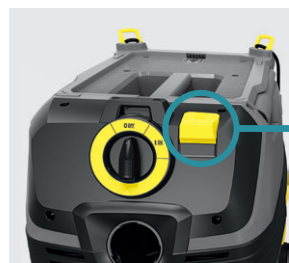

手動ちり落とし機能 (NT Ap モデル)