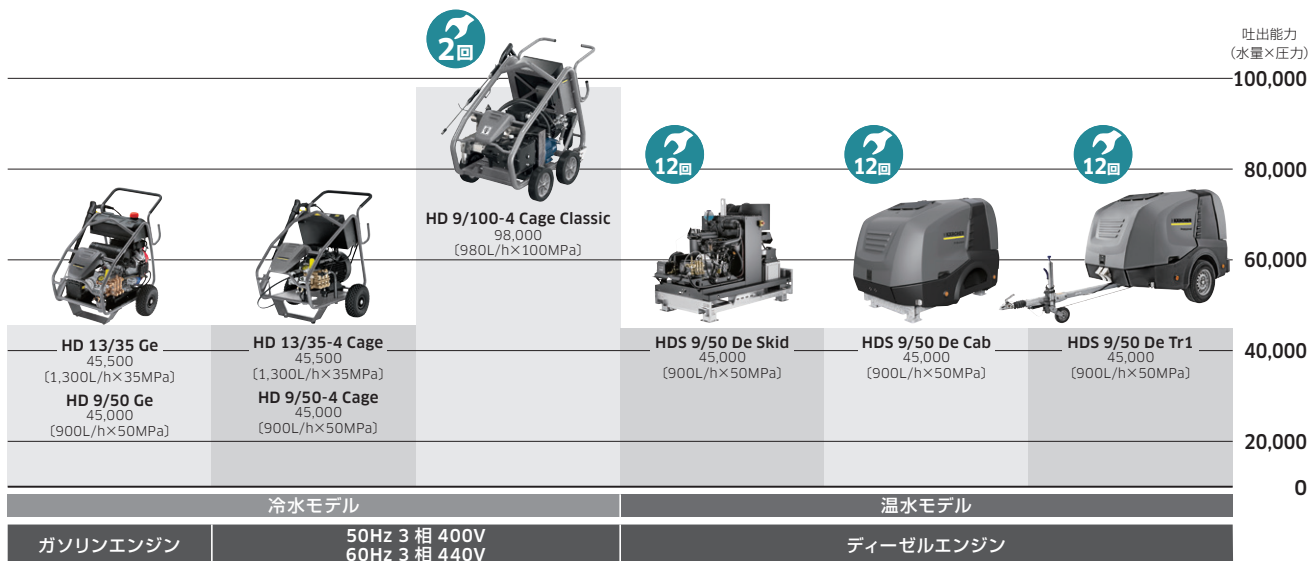

低水量で実現する
超高圧の洗浄力

コンパクトだから
高い機動力

信頼と実績の
日本製エンジン

HDS 9/50 De Skid/Cabを除く

2回 ケルヒャー・ケア対象機種
訪問点検回数4回

12回 ケルヒャー・ケア対象機種
訪問点検回数12回

ドライアイスブラスター

ドライアイスを高速で吹き付け汚れを落とす新しい洗浄機器です。水や洗剤を使わないので汚水処理の必要がないエコな洗浄システムです。