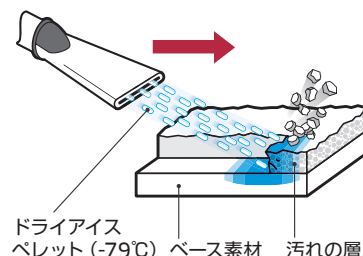

水・洗剤を不使用方法
強力な洗浄力

水・洗剤を不使用方法
廃液処理不要

洗浄対象の表面を
傷つけにくい

ドライアイス洗浄の理論

- 1: ドライアイスのペレットが、圧縮空気と混合され超音速で対象物に衝突します。
- 2: 「汚れの層」に対しドライアイス (-79℃) の急激な冷却効果でマイクロ熱衝撃を与え、細かなひび割れ (裂け目) を作り出します。
- 3: ドライアイスの微細な粉末が、ひび割れに進入と同時に約 400 倍に体積が膨張し「汚れの層」を吹き飛ばしていきます。

イエローパッド[※]は
水だけで高い洗浄力

※オプション商品

4回 ケルヒャー・ケア対象機種
訪問点検回数4回

ローラーブラシとディスクブラシの違い

縦に回転するローラーブラシはディスクブラシに比べて多くの回転数を得られます。

ディスクタイプに比べて7倍の面圧があり、非常に高い洗浄力を得ることができます。

縦に回転するローラーブラシはブラシが凹凸面に入り込み溝の奥の汚れを掻き出します。

ローラーブラシ