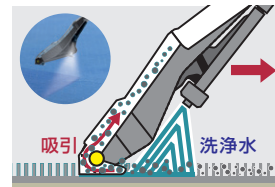

汚水タンク
容量 (L)

20

10

0

カーペットリンスクリーナー 洗浄イメージ

洗浄水を吹き付け、バキューム機能で汚れと洗浄水を同時に吸引します。

カーペット洗浄機 洗浄イメージ

洗浄水を吹き付け、ローラーブラシで汚れをかき出し、バキューム機能で汚れと洗浄水を同時に吸引します。