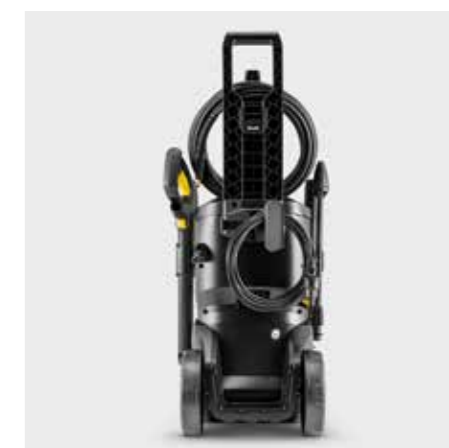

Rent och snyggt!

Ordning och reda med praktiska förvaringslösningar för tillbehören direkt på maskinen.