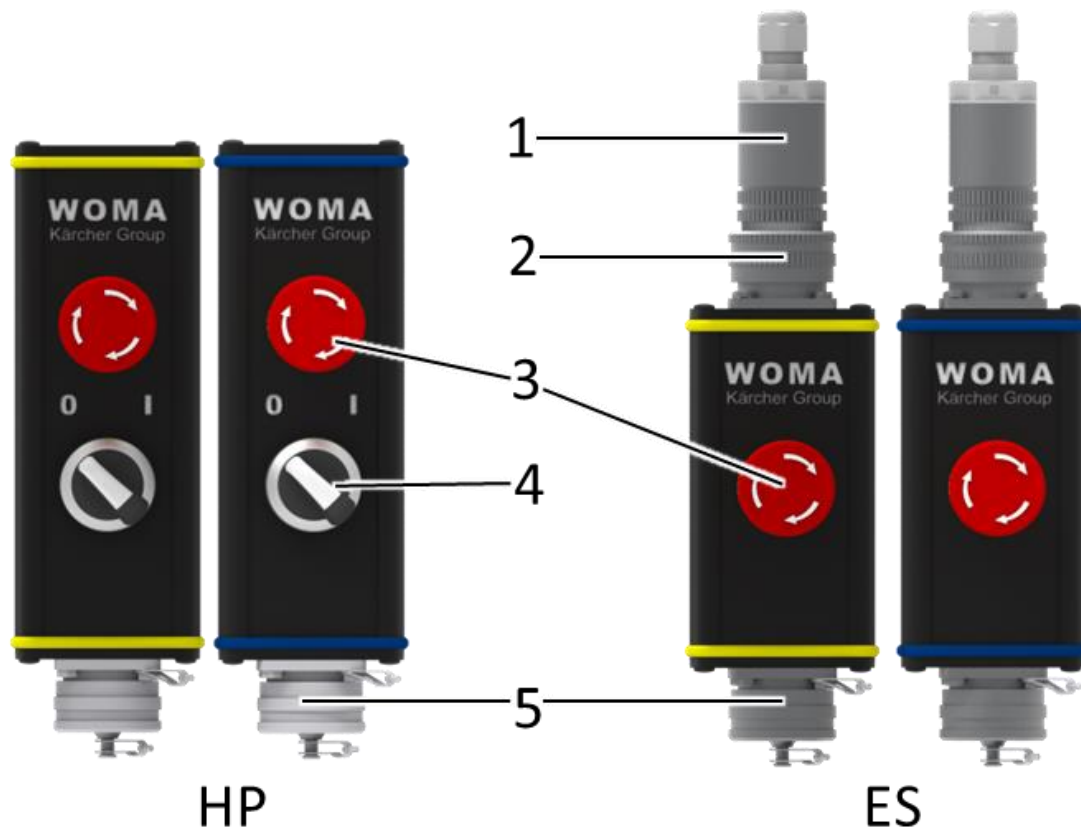

ErgoControl

ErgoControl HP / ES

Les télécommandes câblées ergonomiques de la série ErgoControl ont été conçues pour commander différents types d'installations à haute pression WOMA. Grâce au positionnement flexible rendu possible par des câbles de commande robustes, le groupe peut être commandé en toute sécurité à grande distance et être arrêté en cas d'urgence. Les différents modèles permettent, dans la variante ErgoControl ES, p. ex., d'utiliser l'arrêt d'urgence externe, mais aussi l'option de raccordement permanent du câble de commande pour un autre outil hydraulique. La variante HP, quant à elle, permet non seulement de déclencher un arrêt d'urgence, mais aussi d'activer et de désactiver en toute sécurité le fonctionnement à haute pression.

Avantages spécifiques

- Manipulation ergonomique et commande à distance de toutes les installations à haute pression WOMA via un raccord pour télécommande standard
- Relais de sécurité pour l'arrêt d'urgence et l'activation / la désactivation en toute sécurité du fonctionnement à haute pression
- Compatible avec les commandes existantes des groupes WOMA
- Boîtier en aluminium robuste et résistant aux chocs, en fonte coulée sous pression et revêtu par poudre

Variantes				
Type	ErgoControl HP 24V	ErgoControl HP i	ErgoControl ES 24V	ErgoControl ES i
N° du matériau	9.743-107.0	9.743-108.0	9.743-109.0	9.743-110.0
Couleur du boîtier / Marquage	Noir / Jaune	Noir / Bleu	Noir / Jaune	Noir / Bleu
Longueur	140 mm		100 mm	
Largeur	40 mm			
Hauteur	32,1 mm			
Poids	0,3 kg		0,4 kg	
Type de protection	IP65			
Température de service	-25 °C à +70 °C			

Aperçu

Légende	
1	Bouchon
2	Raccord pour outil hydraulique
3	Arrêt d'urgence – Interrupteur de sécurité
4	Interrupteur à manette – Haute pression Marche / Arrêt
5	Raccord pour appareil à haute pression