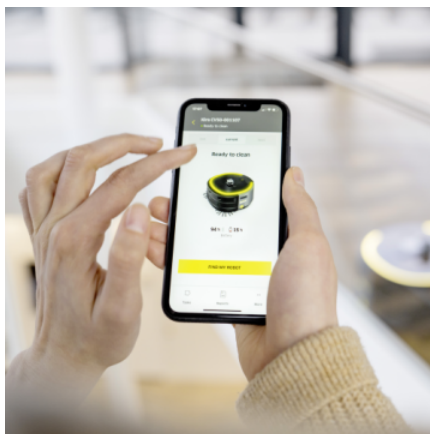

KIRA CV 50

De autonome stofzuigerrobot KIRA CV 50 ontlast schoonmaakteams door het tijdrovende stofzuigen op zich te nemen, terwijl de specialisten parallel de complexere taken uitvoeren.

Bestelnr.

1.454-500.0

Uitrusting

HEPA-filtertype		HEPA 13-Filter
Autonome reiniging		■
Eenvoudige en intuïtieve installatie zonder vakkennis		■
Obstakel- en valdetectie		■
Krachtige sensoren		■
Autonoom vermijden van obstakels		■
Veiligheidsgecertificeerd voor openbaar gebruik		■
Opstellen van schoonmaakrapporten		■
Meldingen op mobiele apparaten		■
Kleur- en bedieningsconcept van Kärcher		■
Bediening via app		■
Variant		Batterijen en oplader niet inbegrepen
Zijbezem		■
borstel rol	Stuk(s)	1 - grijs zwart
Startmarkeringen		■
EPA-filters		■

■ Bij de levering inbegrepen

Gewicht inclusief verpakking	kg	24
Afmetingen (L x B x H)	mm	578 x 578 x 300

Compact ontwerp met zeer lage bodemvrijheid

- De lage bodemvrijheid (32 cm) maakt stofzuigen onder meubels zoals tafels mogelijk.
- Dankzij het compacte ontwerp is hij ook geschikt voor gebruik in smallere omgevingen.
- Ook in krappe ruimtes gedraagt de robot zich zelfverzekerd, waardoor hij ter plekke kan draaien.

KIRA Robots-app

- Volledige transparantie dankzij de KIRA Robots app met wagenparkbeheer, live status, gedetailleerd schoonmaakkrapport en nog veel meer.
- Maak en bewerk eenvoudig schoonmaakkaarten en -schema's.
- Perfect verbonden dankzij de geïntegreerde 4G/LTE mobiele of WLAN-verbinding.