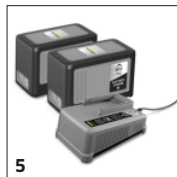

TOEBEHOREN VOOR KIRA CV 50 1.454-500.0

		Bestelnr.	Beschrijving	
STOFZUIGER				
Filters/Stofzakken				
EPA Filter	1	6.414-631.0	Wasbaar EPA-filter voor de BR 45/22 schrobzuigmachine en DS 6 stofzuiger van Kärcher. Houdt minuscule stofdeeltjes en allergenen uit de gecondenseerde vochtige lucht.	☒
ACCUS				
Battery Power+ 36/75	2	2.445-043.0	Een capaciteit van 7,5 Ah garandeert lange looptijden van de Battery Power+ 36 volt lithium-ion-accu. Zeer krachtig, met Real Time Technology via LC-display en beveiliging tegen overstroom.	☐
Battery Power+ 36/60	3	2.042-022.0	Extreem krachtige Battery Power + 36 volt lithium-ion-accu met 6,0 Ah capaciteit voor een lange looptijd. Met innovatieve real-time technologie via LC-display en spanningsbewaking.	☐
ACCULADERS				
Fast charger Battery Power+ 36/60	4	2.445-045.0	Met max. 6 A laadstroom voor alle 36 V Kärcher Battery Power en Kärcher Battery Power + lithiumbatterijen: snellader met LED-statusweergave. Eenvoudige wandmontage.	☐
STARTER KIT				
Starter kit Battery Power+ 36/75	5	2.445-070.0	Starterkit Battery Power + 36/75 met 2 36 V / 7,5 Ah accu's en 36 V snellader voor onze 36 V Kärcher Battery Power en Kärcher Battery Power + accu platformapparaten.	☐

☒ Bij de levering inbegrepen ☐ Beschikbaar toebehoren