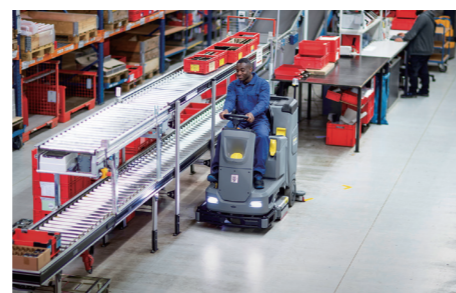

人気の機体サイズに4種の搭乗式自動床洗浄機をご用意

お望みの洗浄スタイルとコストパフォーマンスからお選びいただけます。

物流施設の床洗浄に

スタンダードタイプ

プレミアムタイプ

共通特長 1 簡単操作システム (EASY オペレーション)

運転作業者が機能選択スイッチを回すだけで、洗浄プログラムを簡単に選択できるように、わかりやすいシンボルマークを使用した運用コンセプトです。どんな方でも、シンボルマークを見て直観的に機能選択ができ、詳細なトレーニングなしで運用を開始できます。ダイヤル毎に、ブラシ回転数・洗剤の使用量を簡単に調節可能です。

共通特長 2 LED デイライト

運転作業者と周囲のエリアに対する最大限の安全配慮となります。LED製のライトが前方を照らし、暗い中での洗浄作業時でも視界を向上させます。また、日中の作業も周囲からの視認性を高めます。

共通特長 3 管理者権限機能 (KIK)

鍵(灰色・黄色)を2色に分け、個々のユーザー権限とマシンの個別調整を制限し、誤った操作を防止します。責任者のみが各種設定(水量、作業速度、吸引力、洗剤希釈量、言語など)を変更可能な灰色の鍵、日々のオペレーターは設定変更ができない黄色の鍵で運用することで、オペレーターが変わっても洗浄結果に差が出ないシステムです。これにより、ユーザーエラーの可能性を最小限に抑えることができます。

「ケルヒャー・ケア」対象製品
新規 購入製品対象
無料 訪問点検サービス

スタンダードタイプ

プレミアムタイプ

	BD 75/120 R Classic Bp	B 110 R Classic Bp +R75	B 110 R Bp +D75+Dose+RINS	B 110 R Bp +R75+Dose+RINS
在庫方式	国内在庫		オンデマンド ※	
注文番号 (付属品含む)	3.137-330.0	3.137-331.0	3.137-328.0	3.137-217.0
注文番号 (マシン本体)	1.161-431.0	1.161-434.0	1.161-408.0	1.161-407.0
標準洗浄部種類 (品番)	ディスクブラシ (4.905-018.0 ×2 個) 	ローラーブラシ (4.035-605.0 ×2 個) 	ディスクブラシ (4.905-018.0 ×2 個) 	ローラーブラシ (4.035-605.0 ×2 個)
標準スクイジー種類 (品番)	V型 (4.777-080.0) 	パラボリック型 (4.778-007.0) 		
標準スクイジーゴム (品番)	Vスクイジー用 耐油性ゴム 1000mm (6.273-024.0) 	パラボリックスクイジー用 Linatex ゴム 950mm (4.039-366.0) 		
標準充電器 (品番)	外部充電器 (3.137-227.0)		内蔵型充電器	
標準バッテリー (品番)	24V170Ah (9.548-244.0 ×4 個)			

標準機能一覧 (■=装備)

	電動			
ヘッド昇降機能	■			
簡単操作システム	■	■	■	■
LED デイライト	■	■	■	■
管理者権限機能 (KIK)	■	■	■	■
除塵機能 (ブレスイープ)		■		■
給水自動ストップ機能			■	■
汚水タンク洗浄機能			■	■
節水機能 (エコフロー)			■	■
洗剤自動希釈機能			■	■
回転灯	■			

製品仕様一覧

清掃幅 (mm)	750			
吸引幅 (mm)	950			
清水タンク容量 (L)	120	110		
汚水タンク容量 (L)	120	110		
理論清掃能力 (m²/h)	最大 4,500			
実用的清掃能力 (m²/h)	3,150			
走行速度 (Km/h)	6.0			
連続使用時間 (時間)	最大 2.5			
寸法(長さ×幅×高さ)(mm)	1660 × 1035 × 1480	1635 × 975 × 1265	1695 × 975 × 1315	1695 × 975 × 1315

※オンデマンドとは、国内に在庫を持たず、海外の倉庫から輸入する体制を意味します。