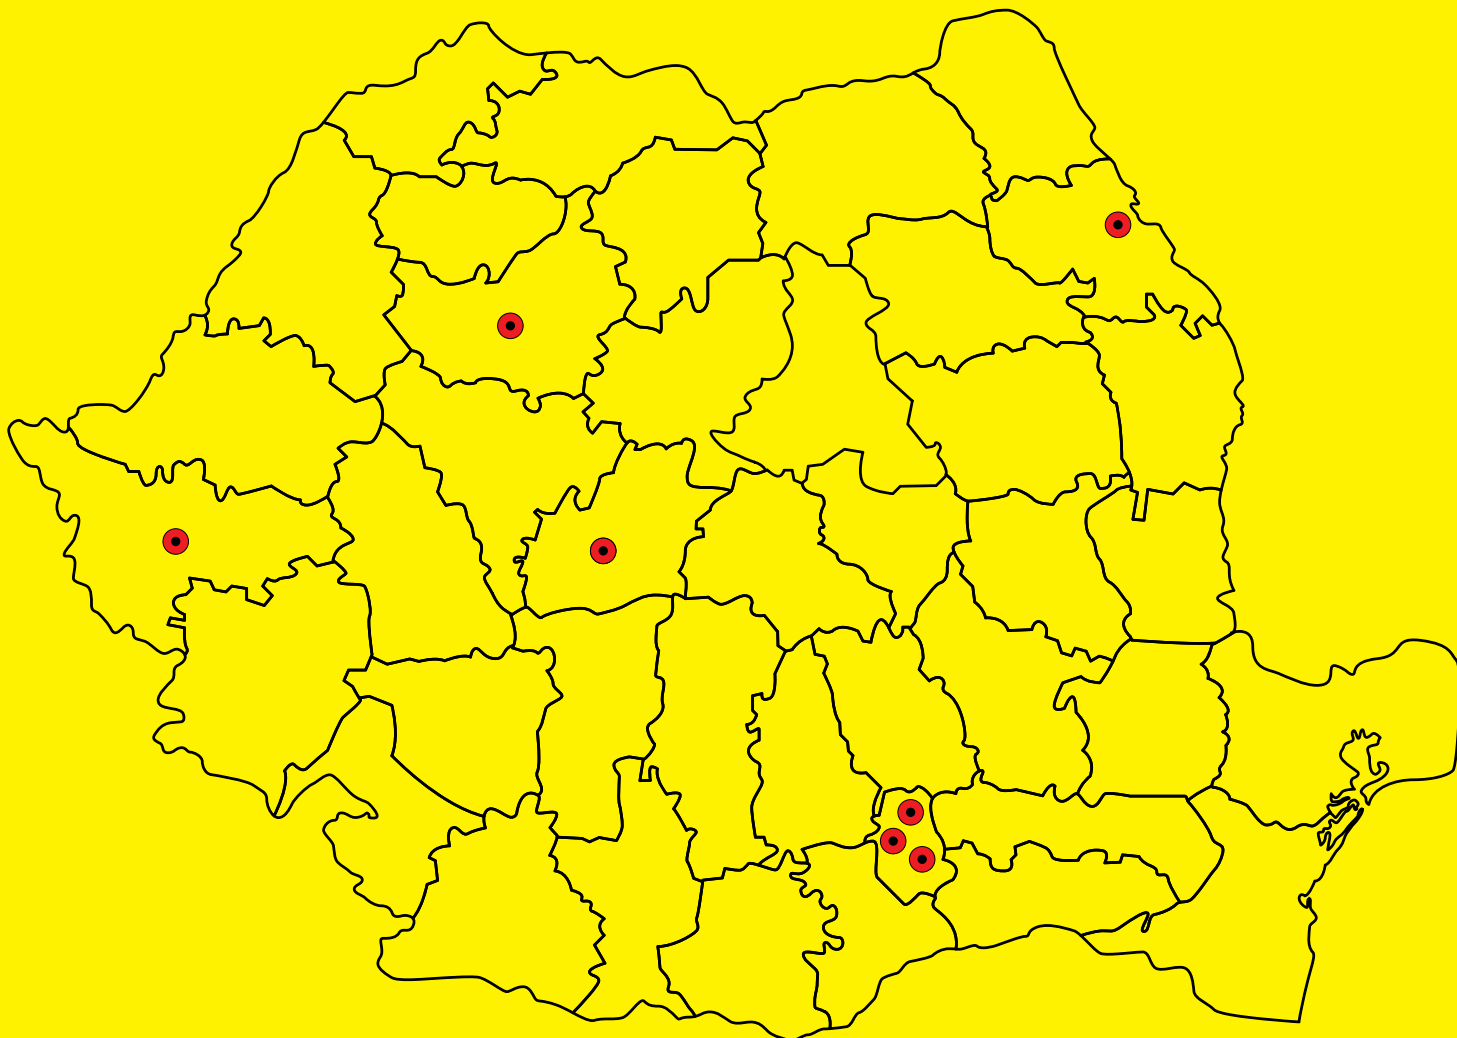

Kärcher Center Pipera

Bd. Pipera nr. 2-XI, Voluntari, Ilfov
Tel.: 0372 245 418 | Mobil: 0755 105 535 | Call Center Service: 0372 245 415
kaerchercenter.bucuresti@karcher.com

Kärcher Center ParkLake

Centrul Comercial ParkLake, etaj -2, Str. Liviu Rebreanu nr. 4, Sector 3, București
Tel.: 0374 430 915 | Mobil: 0755 105 530 | Call Center Service: 0372 245 415
kaerchercenter.bucuresti1@karcher.com