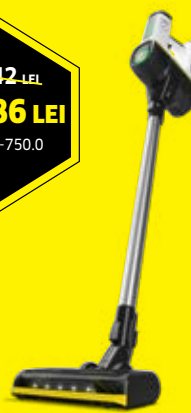

Cod: 1.195-252.0

ASPIRATOR CU FILTRARE PRIN APĂ DS 6 Plus

- › Filtru Hepa 13
- › Filtrare prin apă
- › Rază de operare: 10.2 m

~~2134.22 LEI~~
1772.30 LEI

Cod: 1.198-674.0

ASPIRATOR VERTICAL STICK VC 6 Cordless ourFamily Extra

- › Nivelul acustic: < 78 dB(A)
- › Capacitatea containerului: 800 ml
- › Durată de funcționare baterie: 50 min.
- › Greutatea fără accesorii: 2.6 kg

~~2605.42 LEI~~
2084.86 LEI

Cod: 1.198-750.0

ASPIRATOR VERTICAL STICK VC 7 Signature Line