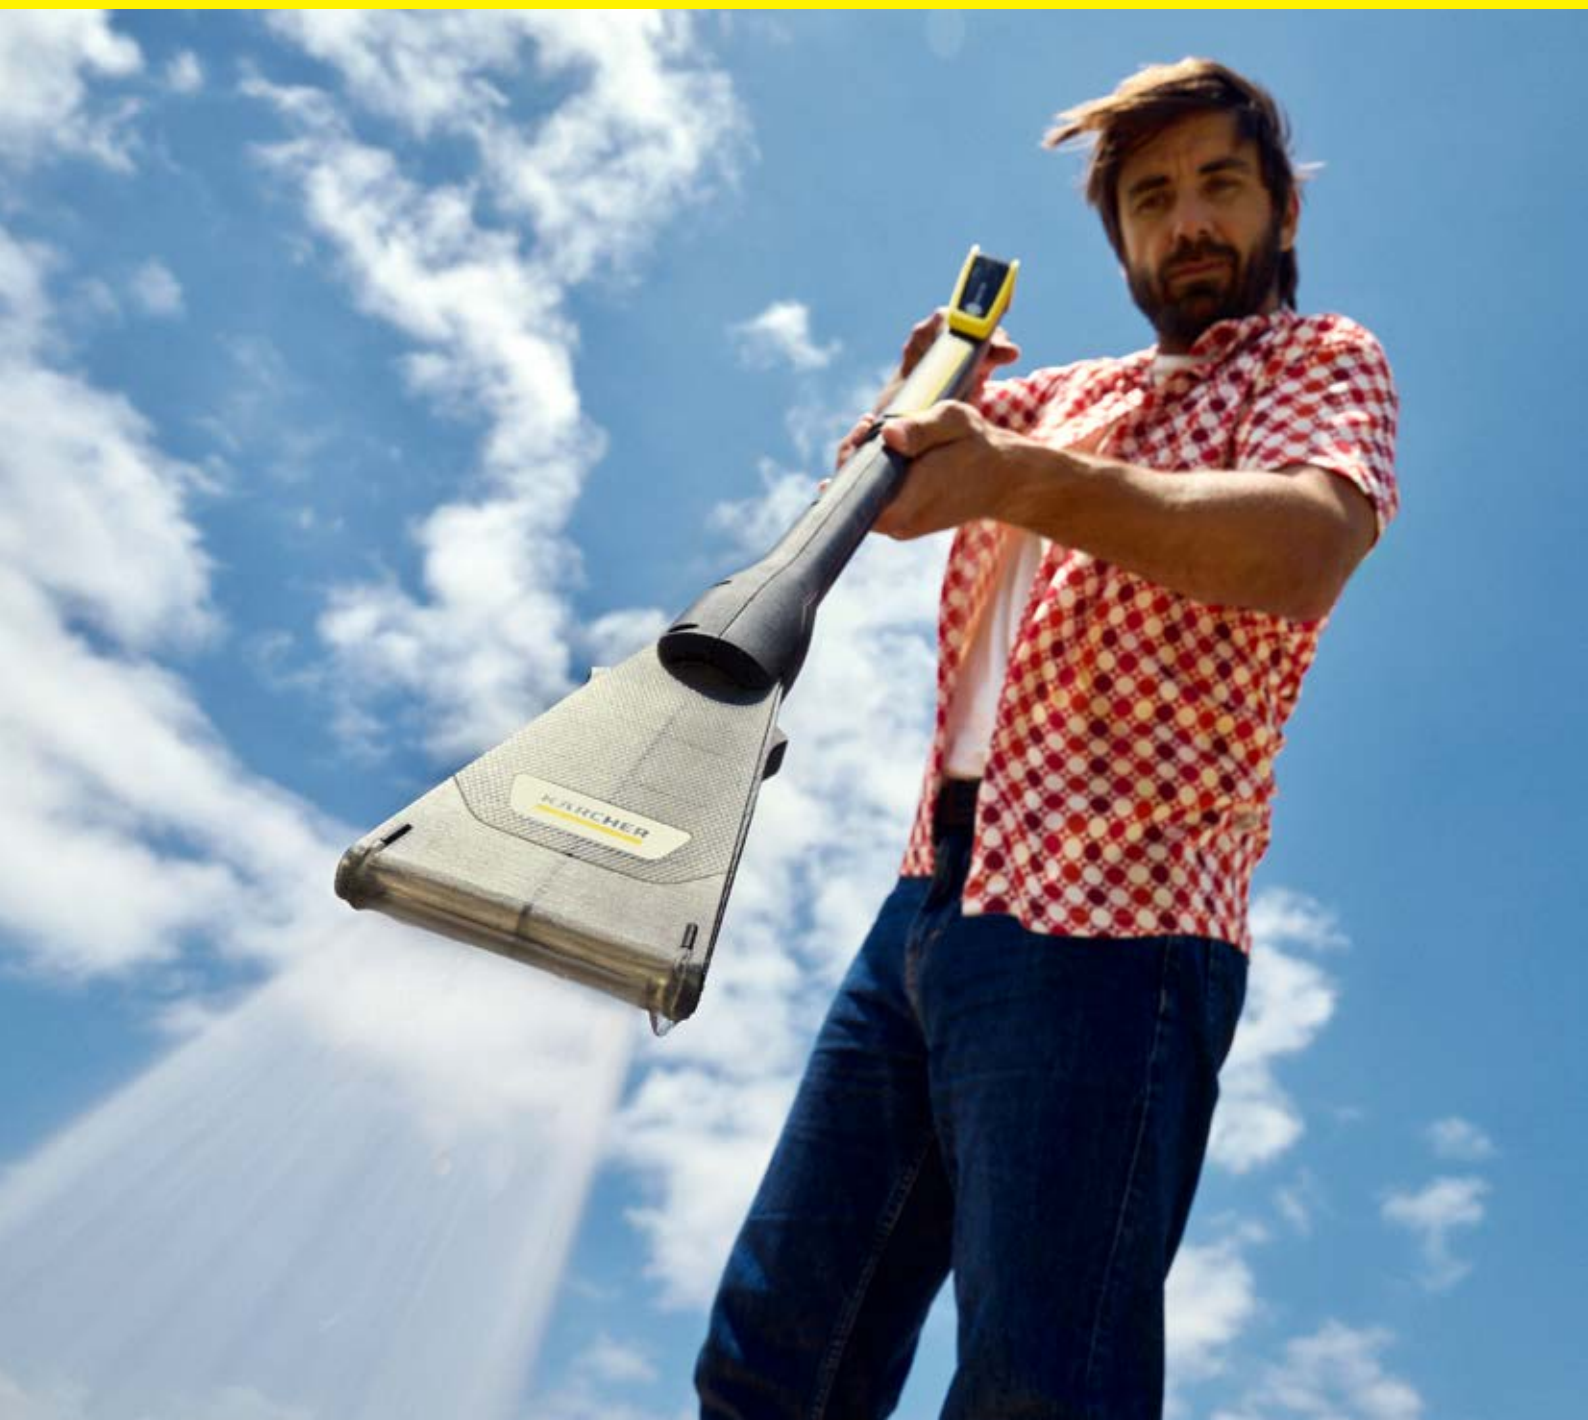

Soluție curățare geamuri
auto RM 650, 500 ml

~~1649.90 LEI~~
1402.44 LEI
Cod: 1.445-451.0

TRIMMER PENTRU GAZON LTR 3-18 Dual Battery Set

- › Include acumulator și încărcător
- › Diametru tăiere: 30 cm
- › Durată funcționare: max. 35 min. (2.5 Ah)