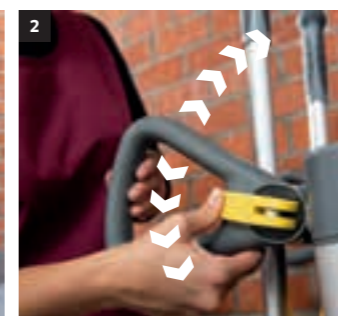

WIJ ZIJN INNOVATIE.

Unieke producteigenschappen helpen de belasting op armen en schouders te verminderen tot bij wel 10% van het schoonmaakpersoneel en verlagen daarmee de kosten (arbeidskosten van BSC's >75% van de totale kosten).

Geen tijd voor compromissen. De FlexoMate helpt je om al je schoonmaaktaken sneller af te ronden. Verminder de fysieke inspanning van je medewerkers en kom tegemoet aan alle wensen van je klanten, hoe gevarieerd ook, met slechts één schoonmaakwagen.

De klok tikt - elke beweging telt. Begin nu je reis naar de toekomst van het handmatige schoonmaken.

Upgrade your crew!

Met de **nieuwe FlexoMate** van Kärcher.

1. Ruimte voor reinigingsapparaten

- Eenvoudig meenemen en veilig vervoeren.
- 15% tijdsbesparing: minder heen en weer naar de opslagruimte, omdat alles in en op de schoonmaaktrolley aanwezig is.

2. Meer ergonomie dankzij FlexoGrip

- Op elke hoogte in te stellen.
- De gezonde duwpositie van de trolley en de aanpassing aan de natuurlijke lichaamshouding verminderen de belasting van armen en schouders.

3. Uitbreiden met FlexoDock

- Combineren van één of meer trolleys.
- Door trolleys af te koppelen kun je ook op plekken komen waar weinig ruimte is. Het duwt makkelijker als de trolleys aan elkaar gekoppeld zijn.

4. FlexoLink heeft de oplossing

- Slimme bevestiging van apparaten.
- Robuuste, plaatsbesparende en intuïtieve bevestiging van moppen, plumeaus en waarschuwingsborden.

5. Compacter kan het niet

- Plaatsbesparend als de opslagruimte beperkt is.
- De modules aan de buitenzijde kunnen worden ingeklapt of eenvoudig worden verwijderd.

6. Van alle kanten bereikbaar

- Verandering van plaats van de lade (links/rechts of achter/voor).
- Snelle toegang tot de lades van alle kanten - dat bespaart tijd, want om de wagen heen lopen hoeft niet meer.

7. FlexoBox en schuin geplaatste bakken

- Bevestiging van de mop in de houder onder een hoek van 30°.
- De stand van de mophouder komt overeen met die van de box, wat het werk makkelijker en minder belastend maakt.

8. Volledig modulair

- Complete ombouw van de trolley met accessoires.
- Een ander gebouw schoonmaken of een vloerreinigingssysteem toevoegen, het kan allemaal en altijd.

9. Personalisering

- Deuren en zijpanelen bieden veel ruimte voor branding.
- Naamsbekendheid en positief imago vergroten.