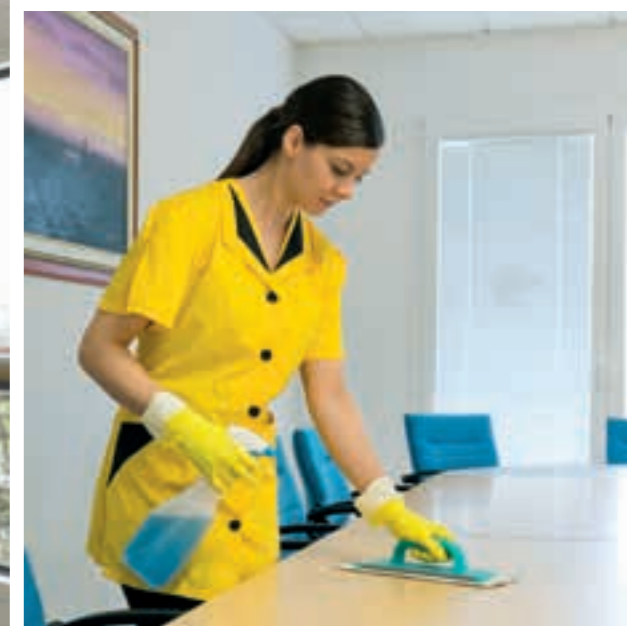

# WINDOW CONTROL.

Topkwaliteit voor professionals. Het streeploos schoonmaken van glas vereist een ergonomisch ontwerp, betrouwbare te koppelen items en multifunctionele componenten. Voor veilig en economisch werken.