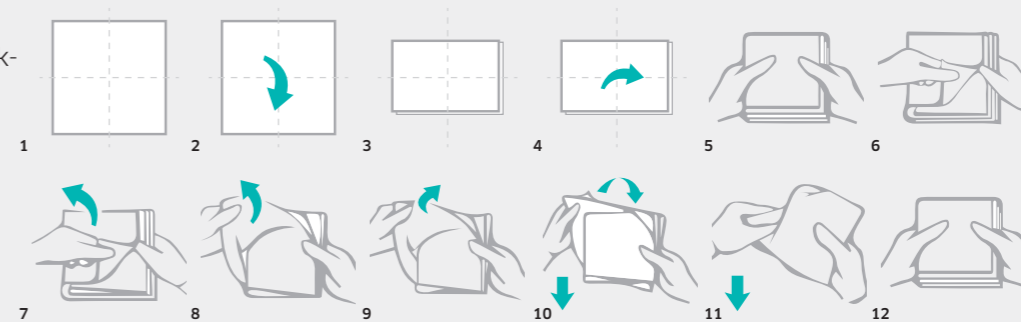

Zo vouw je schoonmaakdoekjes