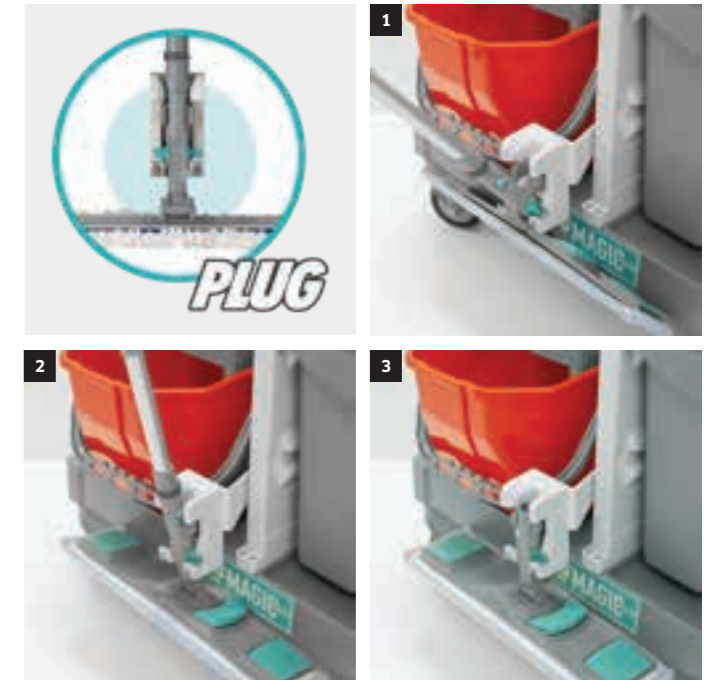

VOORDELEN VAN PLUG

- **Voorkomt contact met vuil** en garandeert maximale hygiëne.
- **Brengt het aantal (mop)stelen**, die het werken met de trolley lastig maken, drastisch omlaag.
- **Zorgt voor een optimale uitrusting** zelfs op de meest compacte trolley.