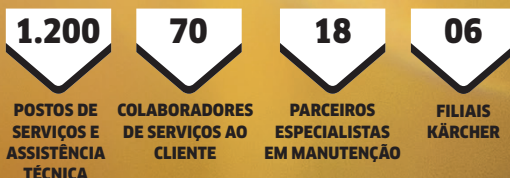

ESTAMOS ESPERANDO POR SUAS DÚVIDAS

SERVIÇOS

Por profissionais, para profissionais – como líder de mercado global, a Kärcher oferece a você uma ampla gama de serviços de alta qualidade, bem como soluções inovadoras e personalizadas para atender às suas necessidades. Estamos felizes em ajudar sempre que você precisar do nosso suporte.

A MAIOR ESTRUTURA DE SERVIÇOS DO SEGMENTO

CLUB DO OPERADOR KÄRCHER

VALORIZAÇÃO DOS PROFISSIONAIS QUE TRABALHAM COM OS MELHORES EQUIPAMENTOS DE LIMPEZA