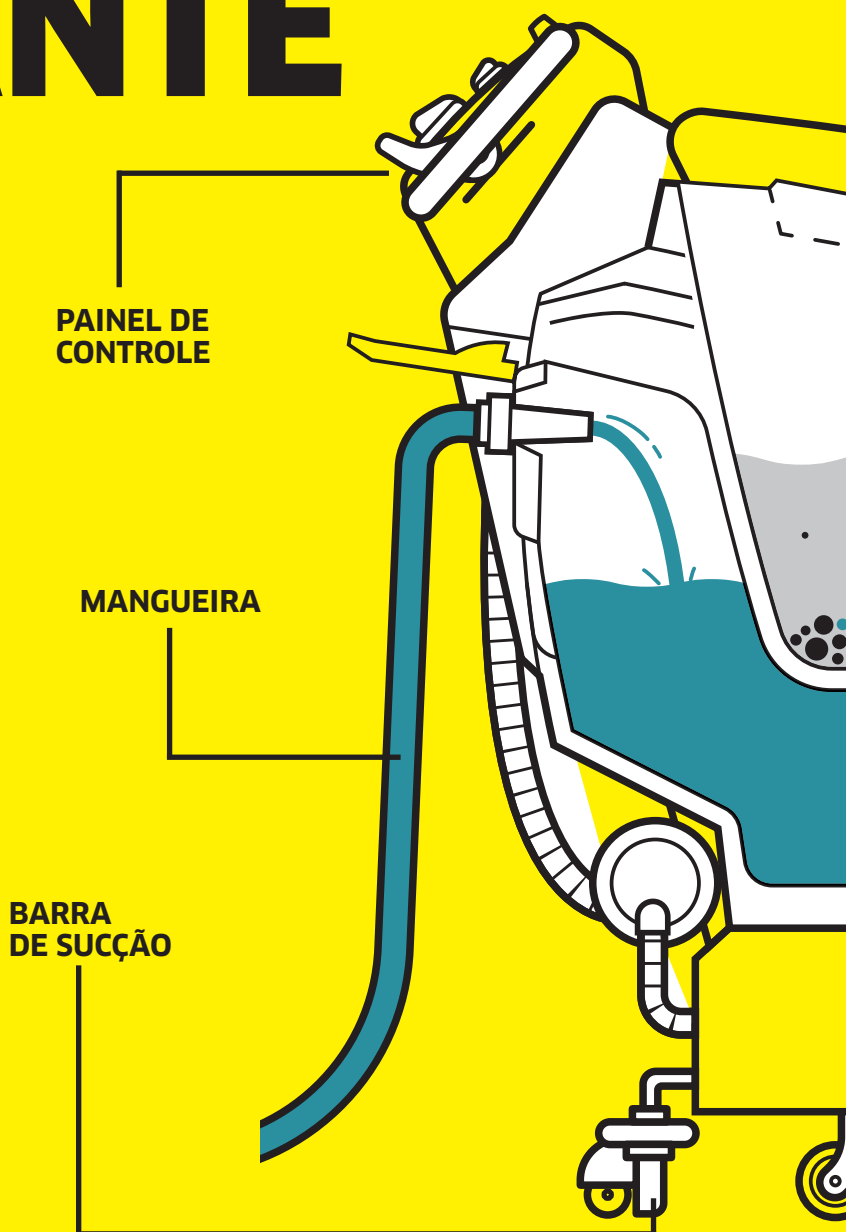

NADA É MAIS IMPORTANTE DO QUE UM PISO BRILHANTE

1. Excelente desempenho:

as Lavadoras e Secadoras de Pisos Kärcher possuem a potência que você precisa para aumentar seus resultados de limpeza, lavagem e secagem em um único passo, sem a necessidade de isolar a área. Combine a performance da máquina com o nosso detergente que dá mais brilho ao chão.

2. Fáceis de usar e robustas:

sempre disponíveis, possuem um código de cores que orienta a operação da máquina, tornando seu treinamento e uso rápidos e práticos. O Kärcher Service também está pronto para atendê-lo preventivamente, quando necessário.

3. Total ergonomia do operador:

as versões compactas são excepcionalmente leves, tornando até mesmo as máquinas tripuladas fáceis de manusear, proporcionando uma limpeza eficiente do piso. O equipamento realiza todo o trabalho pesado, permitindo que o operador apenas o guie com uma postura confortável, sem qualquer dificuldade.