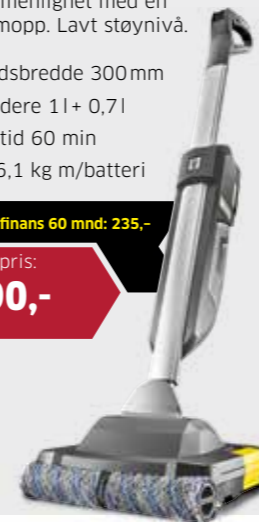

BR 30/1 C Bp Pack

Kompakt gulvvaskemaskin
1.783-050.0

Svært kompakt og batteridrevet gulvvaskemaskin for rengjøring av alle gulvtypene og arealer opp til 200 m². Maskinen har bedre rengjørings- og tørkeeffekt, høyere hygiene, oppsamling av grovt smuss og økt komfort sammenlignet med en tradisjonell mopp. Lavt støynivå.

- ✓ Arbeidsbredde 300 mm
- ✓ Beholdere 11+ 0,7l
- ✓ Driftstid 60 min
- ✓ Vekt 6,1 kg m/batteri

Leiefinans 60 mnd: 235,-
Kampanjepris:
10 990,-
ekskl. mva