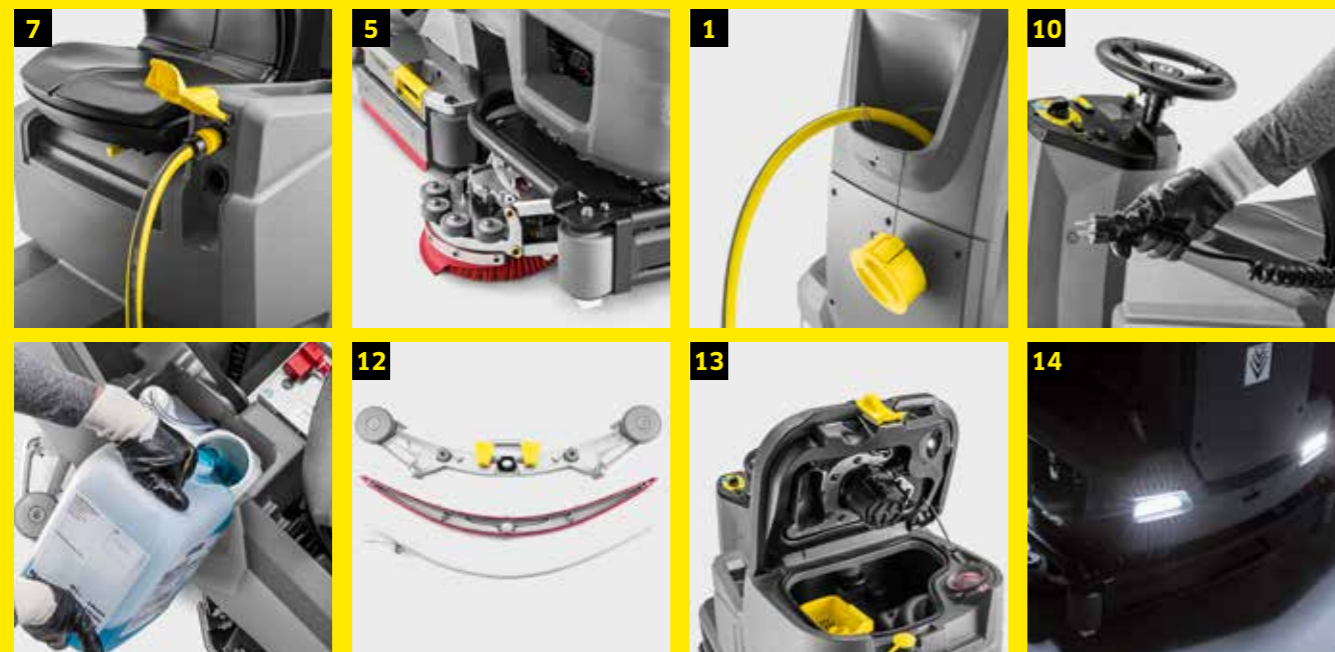

Tilbudspriser er kun gyldige hos deltagende kampanjeforhandlere

B 150 R Dose SB R85

Sitte-på gulvvaskemaskin

1.246-044.0

B 150 R leveres i versjonene standard og advanced. Standardversjonen har smart nøkkelsystem med fargedisplay, automatisk vannfylling av rentvannstank, rensing av skittenvannstank, og kjemidoserings. Utskiftbare børstehoder sørger for suveren fleksibilitet. Advanced leveres med drift på alle hjul.

- ✓ Arbeidsbredde 900 mm
- ✓ Maks kapasitet 6300 m²/t
- ✓ Beholder 150 l

Stigning (Adv)
Maskinen klarer 25° stigning i 10 km/t.

Pris på forespørsel