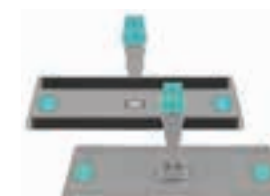

Support autoagrippant en plastique haut de gamme Kärcher, d'une largeur de 40 cm. Utilisation facile et rapide.
Référence : 6.999-271.0