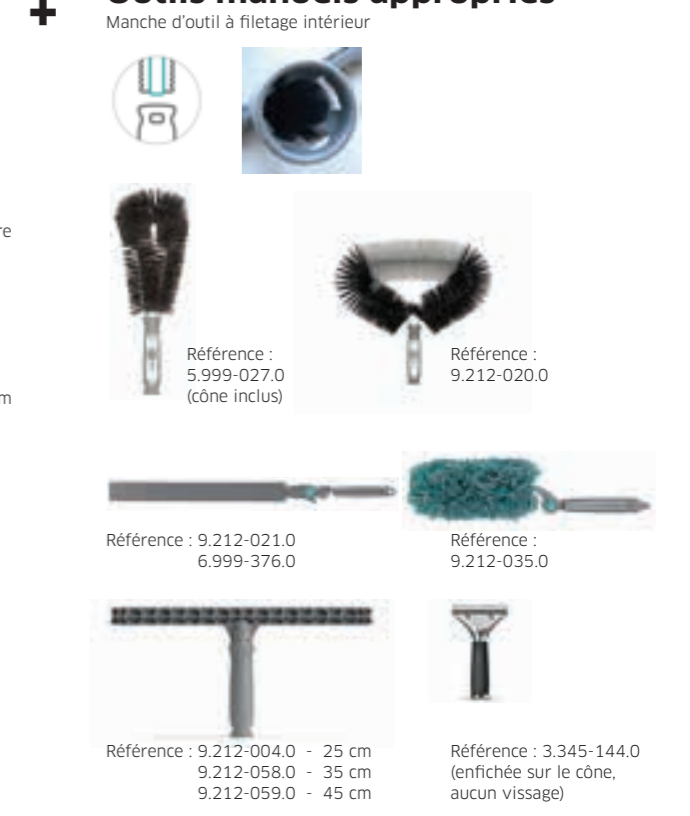

+ Outils manuels appropriés