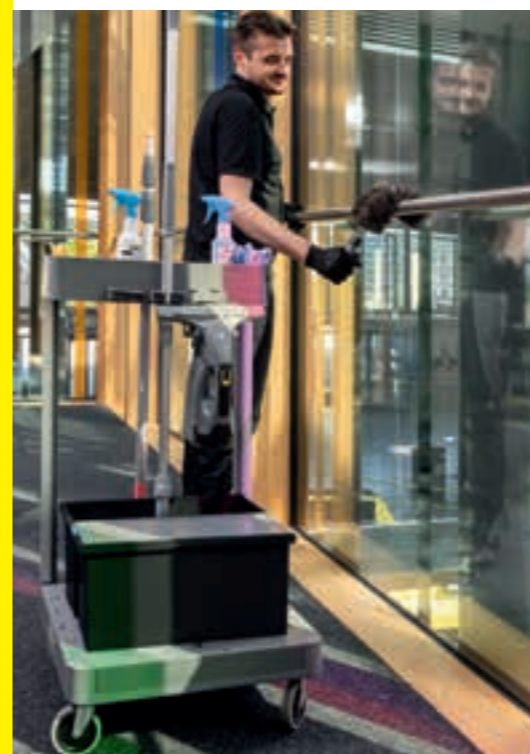

CHARIOTS FLEXOMATE.

FlexoMate maximise la productivité de votre équipe, en rendant les routines de travail existantes encore plus ergonomiques et efficaces.

Le contrôle, quelle que soit la situation. Toujours à ses côtés, notre chariot de nettoyage modulaire est le parfait allié de votre personnel. Facile à manœuvrer, il peut être ajusté à la taille de l'utilisateur.

FlexoMate Swift

Le FlexoMate Swift est la version la plus simple et la plus compacte de la gamme FlexoMate. Ce chariot de nettoyage est parfaitement adapté aux espaces exigus et de ce fait difficiles à nettoyer.

FlexoMate Expert

Toute la place nécessaire : les appareils de nettoyage manuel ou mécanique se rangent en toute sécurité sur le FlexoMate Expert, tout en restant très faciles d'accès grâce au design astucieux.

FlexoMate ExpertPro

Rangé et sécurisé : le chariot spacieux ExpertPro offre non seulement un niveau de sécurité élevé grâce à ses portes verrouillables, mais il dissimule également de façon élégante le plus grand des désordres.