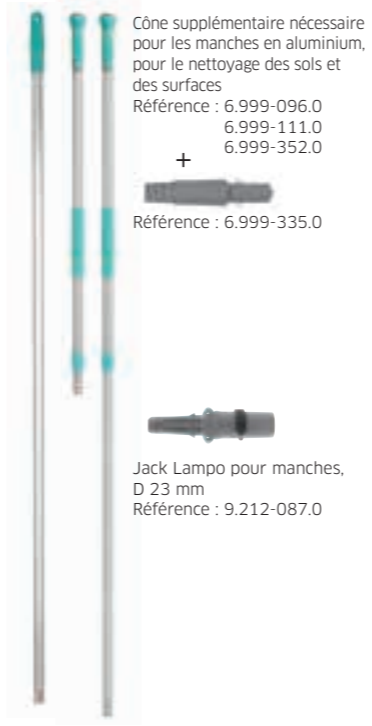

Fixation AVEC un cône supplémentaire