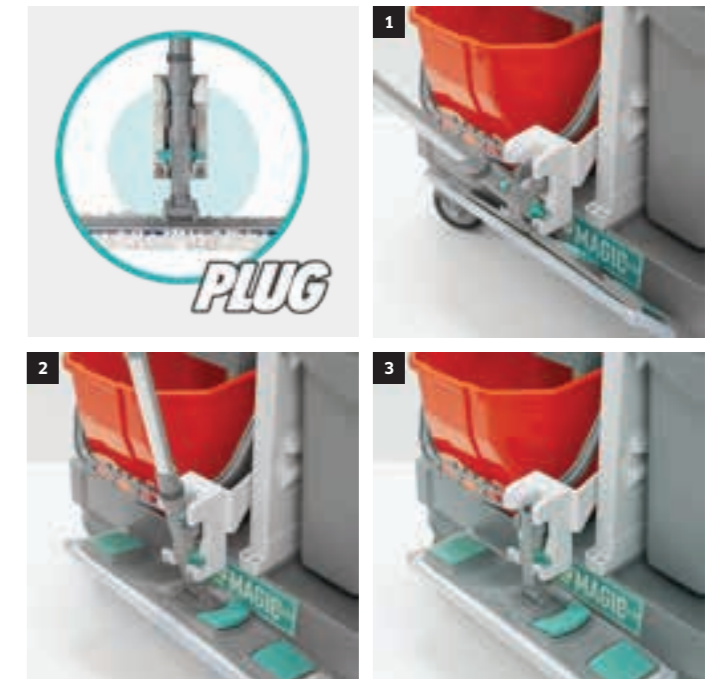

SUSPENSION DES SUPPORTS SANS CONTACT

Grâce au dispositif Plug, l'extraordinaire devient ordinaire : l'utilisateur **peut placer les supports de dépoussiérage et de lavage sur le chariot** puis passer au nettoyage des surfaces en hauteur à l'aide des outils manuels, en évitant tout contact direct des mains avec les surfaces contaminées.

Déplacer constamment les outils pour vider les poubelles dans le support à sac devient donc inutile, de même qu'ouvrir les tiroirs, sortir le plateau ou accéder aux paniers : le dispositif Plug permet **de remettre tous les supports à leur place tout en réduisant le nombre de manches**, afin qu'aucun obstacle ne ralentisse les différentes activités.

Sur les chariots **Magic**, il vous permet de conserver tous les supports à portée de main, sans gêner les zones fonctionnelles du chariot. Choisir **les chariots Nickita avec dispositif Plug intégré** permet de bénéficier de postes de travail compacts pouvant être équipés, selon les besoins, de systèmes de dépoussiérage et de lavage des sols et d'outils de nettoyage manuels.

AVANTAGES DU DISPOSITIF PLUG

- **Élimine tout contact avec la saleté**, pour un niveau d'hygiène maximal
- **Élimine les manches** gênant le fonctionnement du chariot
- **Permet un équipement maximal**, même des chariots les plus compacts