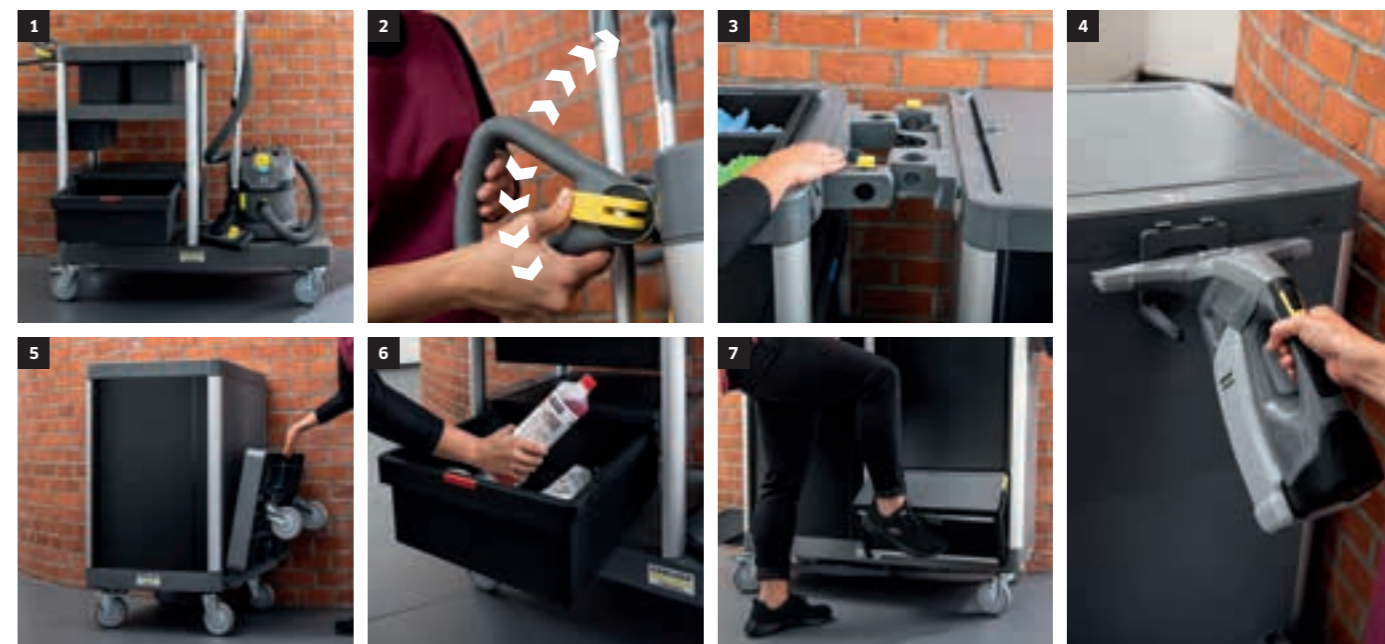

L'INNOVATION AU CŒUR DE NOTRE DÉMARCHE.

Les caractéristiques uniques de nos produits contribuent à réduire jusqu'à 10 % la tension au niveau des bras et des épaules du personnel de nettoyage, et ainsi à limiter les coûts (coût de main-d'œuvre des sociétés d'entretien > 75 % du coût total).

Pas de temps pour les compromis. Le FlexoMate vous aide à accomplir toutes les tâches de nettoyage plus rapidement. Réduisez la charge physique de vos équipes et répondez à tous les besoins de vos clients, aussi variés soient-ils, avec un seul chariot de ménage.

L'horloge tourne : chaque geste compte. Entamez dès maintenant votre voyage vers l'avenir du nettoyage manuel.

Faites passer votre équipe au niveau supérieur !
Avec le **nouveau FlexoMate** de Kärcher.

1. De la place pour les appareils de nettoyage

- Utilisation mobile et transport en toute sécurité.
- 15 % de gain de temps : moins de trajets à parcourir jusqu'aux espaces de stockage puisque tout est emporté dans le chariot de nettoyage.

2. Une meilleure ergonomie grâce à FlexoGrip

- Réglable sur toutes les hauteurs.
- La position saine adoptée par l'utilisateur lorsqu'il pousse le chariot et son ajustement à la posture naturelle du corps réduisent la sollicitation des bras et des épaules.

3. Extension avec FlexoDock

- Ajout d'un chariot ou interconnexion de plusieurs chariots.
- La désolidarisation des chariots permet également d'accéder aux zones où l'espace est limité. Interconnectés, les chariots sont faciles à pousser.

4. FlexoLink apporte des solutions

- Fixation intelligente des outils.
- Fixation solide, peu encombrante et intuitive des balais à plat, des plumeaux antipoussière et des panneaux d'avertissement.

5. Parfaitement compact

- Encombrement minimal dans les espaces de stockage limités.
- Les modules extérieurs peuvent être pliés ou retirés facilement.

6. Accessible depuis tous les côtés

- Changement de la position des tiroirs (à gauche/à droite ou à l'arrière/à l'avant).
- Accès rapide aux tiroirs, quel que soit l'angle, ce qui réduit le temps nécessaire puisqu'il n'est plus nécessaire de faire le tour du chariot.

7. FlexoBox et rangements inclinés

- Fixation de la frange sur le support à un angle de 30°.
- La position de la fixation de la frange correspond à la position du bac et améliore ainsi les conditions de travail pendant le nettoyage.

8. Modularité totale

- Conversion complète du chariot grâce aux accessoires.
- Possibilité de passer à un autre immeuble ou de changer le système de nettoyage des sols à tout moment.

9. Adaptation individuelle

- Les portes et les parois latérales offrent une vaste surface pour le branding.
- Permet de renforcer la notoriété de la marque et de favoriser une image positive.