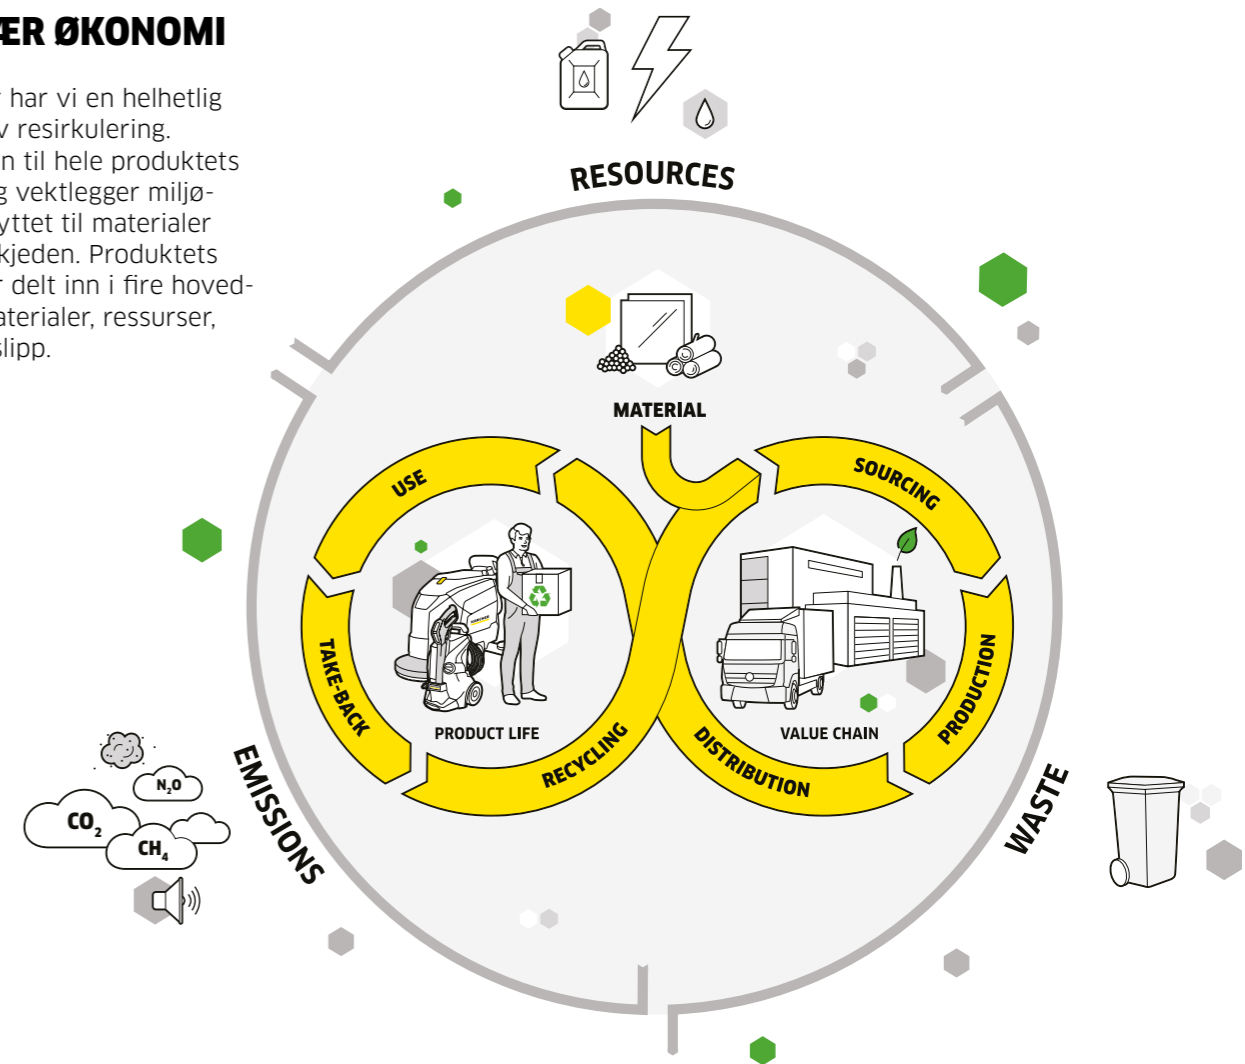

KÄRCHER

KAMPANJE

EFFEKTIV BÆREKRAFTIG RENGJØRING.

Når du kjøper en gulvvaskemaskin fra Kärcher nå, får du mer enn bare en ny maskin. Som en del av vårt miljøfokus henter vi din gamle gulvvaskemaskin og sørger for at du får en komplett løsning som både forbedrer og forenkler din rengjøringsrutine.

* Kampanjen gjelder utvalgte maskiner

Skann QR-koden for
å lese mer om
kampanjen

www.karcher.com/no

SIRKULÆR ØKONOMI

Hos Kärcher har vi en helhetlig forståelse av resirkulering. Vi tar hensyn til hele produktets livssyklus og vektlegger miljøaspekter knyttet til materialer i forsyningskjeden. Produktets livssyklus er delt inn i fire hovedområder: materialer, ressurser, avfall og utslipp.

Skann QR-koden for
å lese mer om Kärchers
arbeid med bærekraft

ET BÆREKRAFTIG VALG FOR RENE GULV.

DOSE-systemet

DOSE-systemet fra Kärcher tilbyr fleksibel, pålitelig og effektiv dosering av rengjøringsmidler. Dette gir optimal rengjøring uten sløsing, reduserer drifts-kostnader og er miljøvennlig.

Eco-modus

Kärchers Eco-mode er en funksjon som optimaliserer energiforbruket og reduserer miljøpåvirkningen. Eco-mode bidrar til å spare energi, senke driftskostnader og minimere støynivået, samtidig som den opprettholder høy rengjørings-effektivitet og støtter bærekraftig drift.