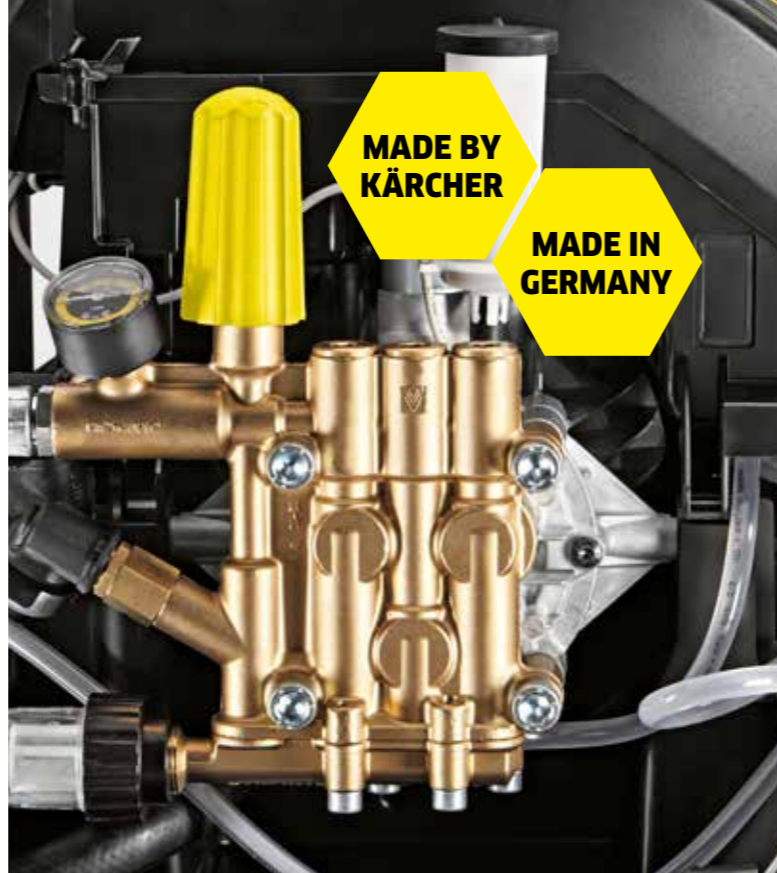

BEST UNDER PRESS

Kärcher utvikler og produserer alle pumper og motorer selv. Vi har full kontroll over hele produksjonsprosessen og bruker nøye utvalgte, høykvalitetsmaterialer for produktene våre. Materialevalget bestemmes av ytelsesklassen der den aktuelle høytrykksenheten brukes.

Sylinderhode i messing

Alle Kärchers profesjonelle maskiner er utstyrt med et sylinderhode i messing som standard. Dette er designet for sterk ytelse og svært lang driftstid.

Stempler tilpasset bruken

I lavtrykksområdet garanterer rustfrie stempler optimale glideegenskaper og lav slitasje, mens keramiske stempler gir den nødvendige robustheten selv ved høyt arbeidstrykk.

Perfekt samspill

For hver maskin designer vi den beste kombinasjonen av høytrykkspumpe og motor. Det gir optimalt driftspunkt, garanterer lang levetid og maksimal effektivitet.

Rengjøringsmidler

Våre pumper er designet for bruk med sterke rengjøringsmidler. Dette betyr at vi kan garantere det beste rengjøringsresultatet for enhver bruk.

Stillere

Motor og pumpe er optimalt koordinert for å sikre lav friksjon og dermed generere mindre støy.

Sertifiserte varmtvannsvaskere

Kärchers varmtvannsvaskere er sertifisert for tilfredsstillende effektivitet og utslippsstandarder i henhold til spesifikasjoner utarbeidet av den uavhengige europeiske organisasjonen "European Cleaning Machines Association". Kärcher er den første verdensomspennende leverandøren av varmtvannsvaskere med en slik sertifisering. Det er derfor garantert at alle våre varmtvannsvaskere oppfyller følgende testkrav eller overholder følgende grenseverdier:

Eksoutslipp maks. 11%

CO-utslipp maks. 75 ml/l

Sotmengde maks 1

Brennere med høy effektivitet

Lavt drivstofforbruk

Lave utslipp

Alle Kärchers varmtvannsvaskere utstyres nå med dette symbolet som et tegn på sertifiseringen.

VASKETILHENGERE