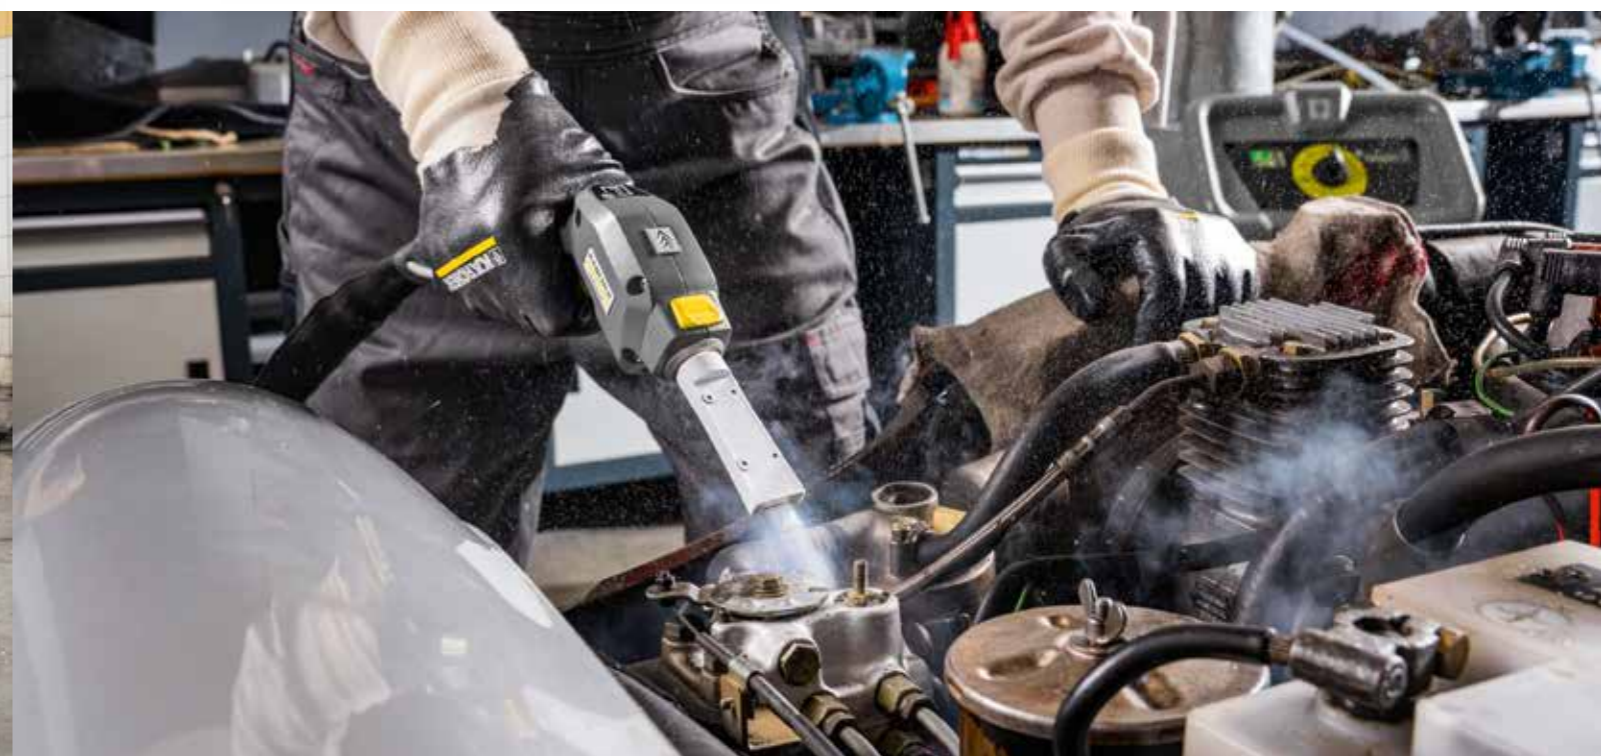

IB 15/120

Tørrisblåser

1.574-104.0

Ice Blaster IB 15/120 er en robust maskin som kombinerer kraft og pålitelighet med smarte detaljer som koffertholder, is-tømming og oppbevaringslommer. Disse funksjonene gjør tørrisrengjøring enklere og mer behagelig. Vi har forbedret luftstrømmen i maskinen, slangen, høytrykkspistolen og dysen for å gi deg enestående rengjøringseffekt. Til tross for sin størrelse er IB 15/120 svært mobil og kan enkelt trilles av én person, også i trapper. Kort sagt - tørrisblåsing på sitt beste!

- ✓ Lufttrykk 2 - 16 bar
- ✓ Luftstrøm 2 - 12 m³/min