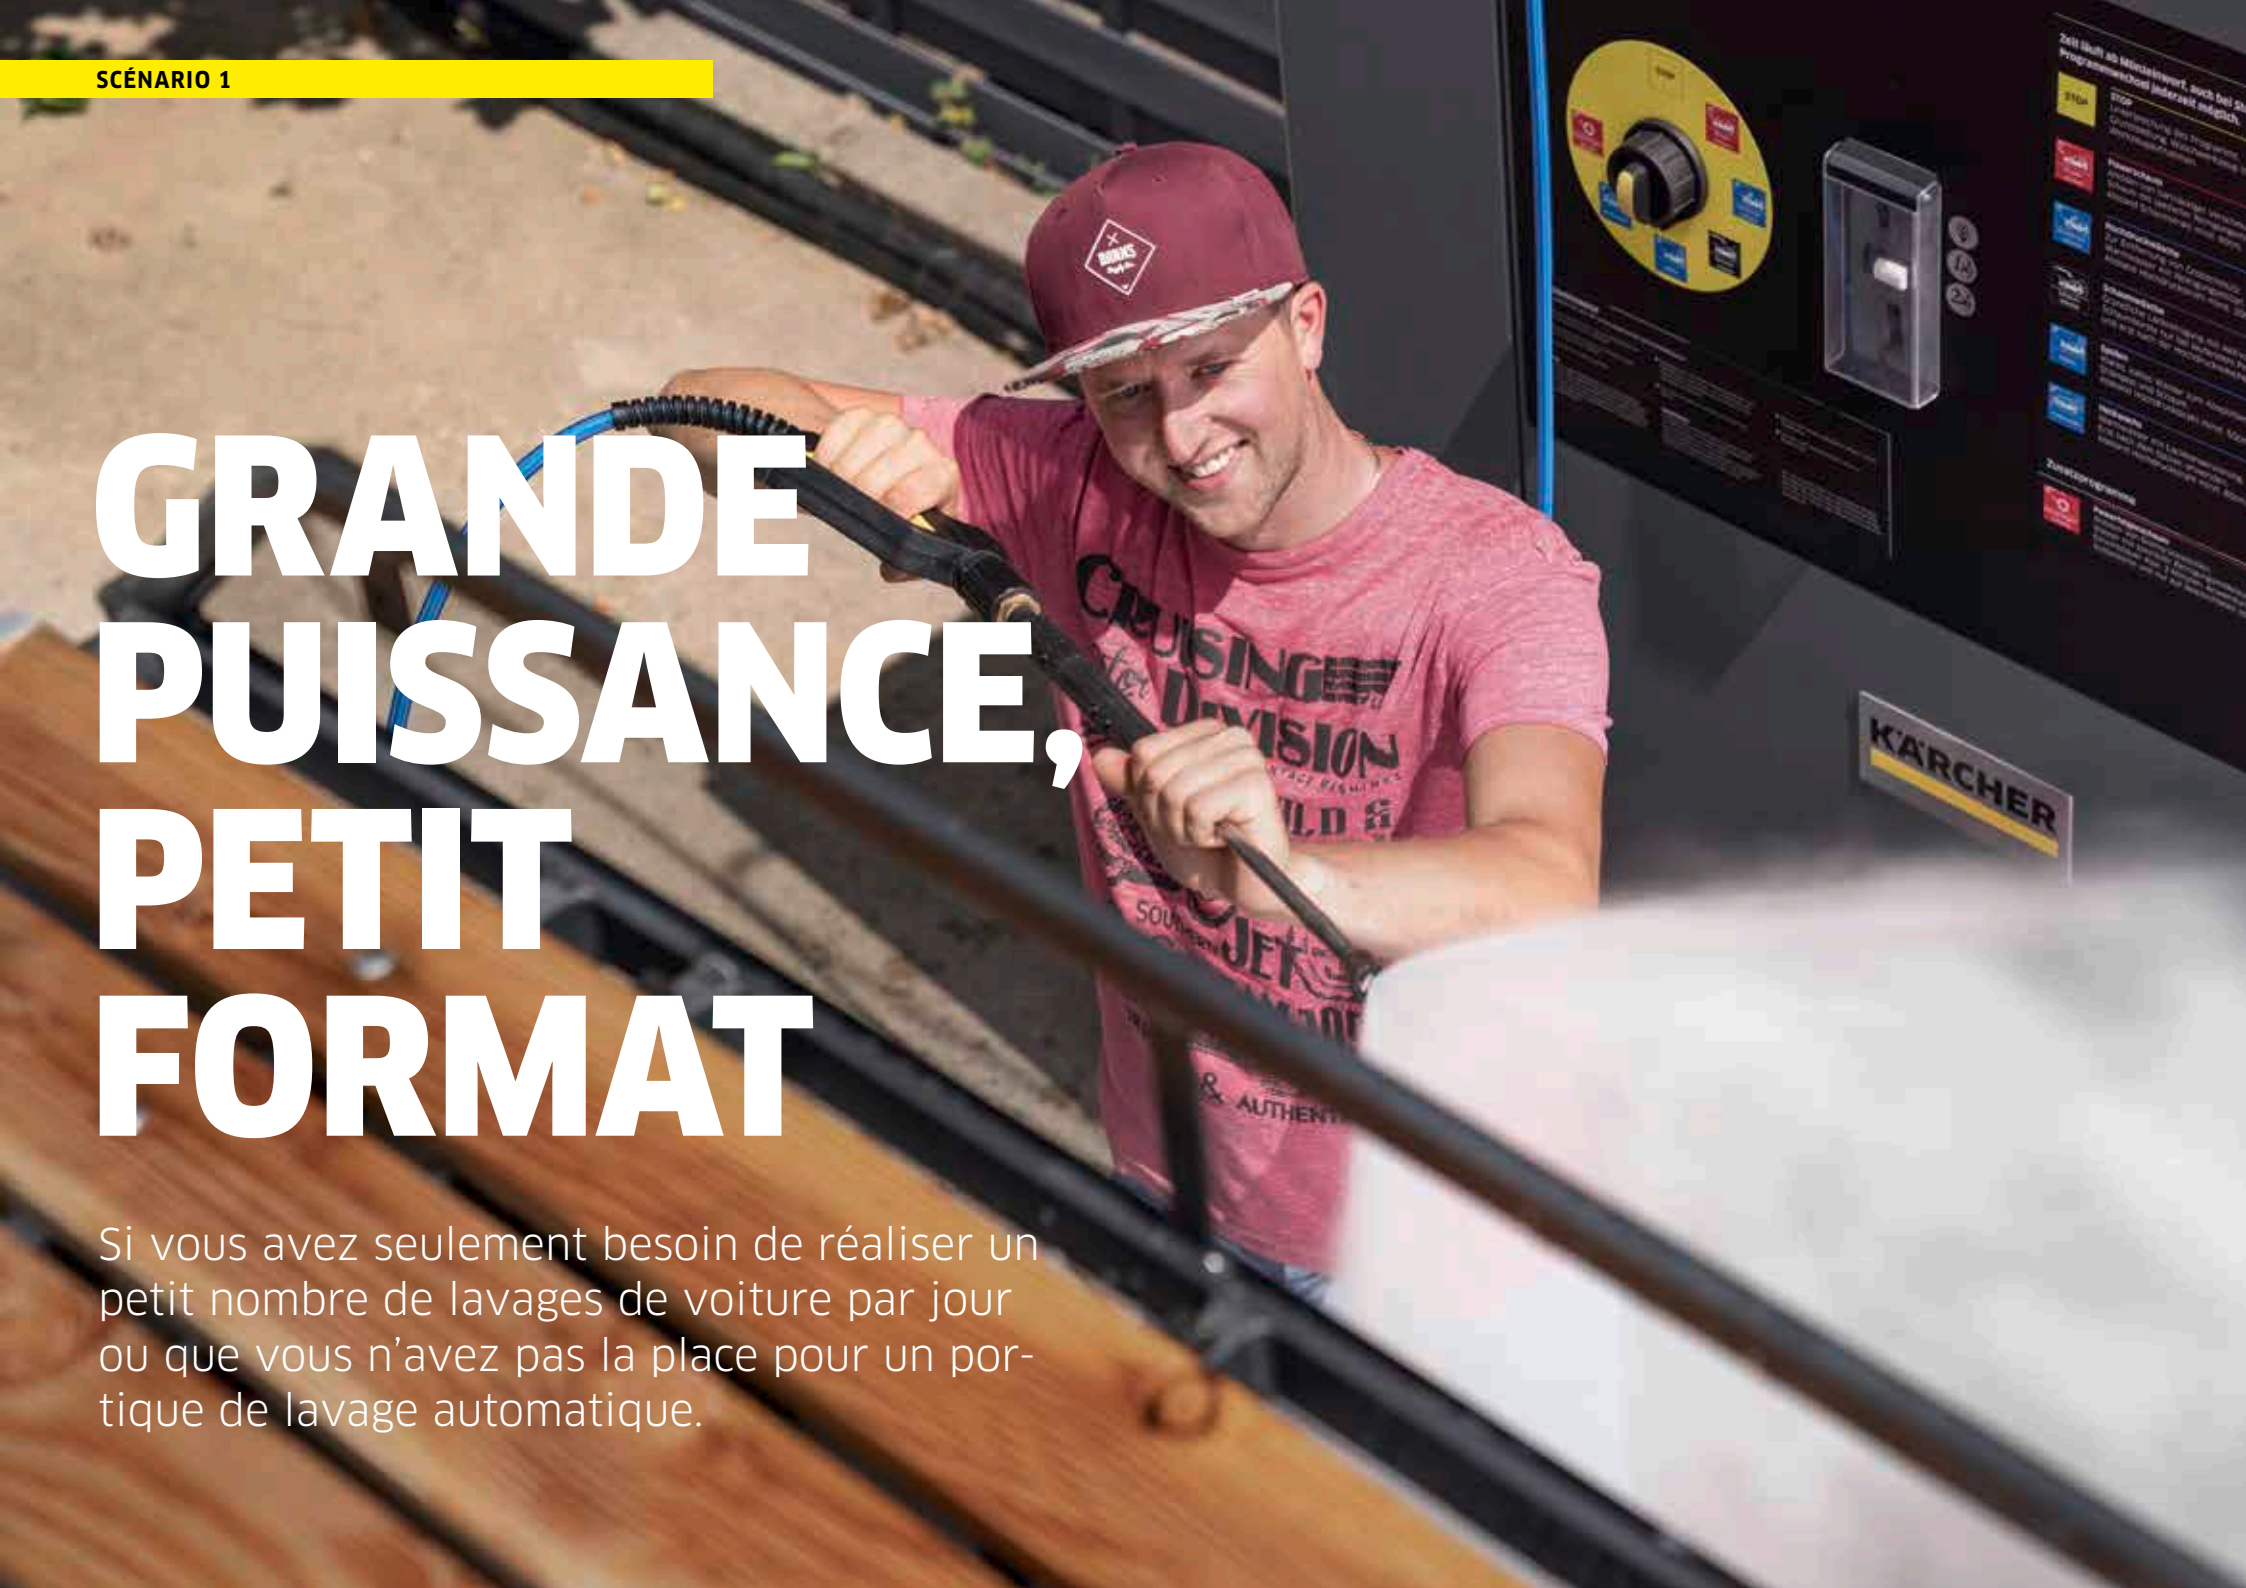

GRANDE PUISSANCE, PETIT FORMAT

Si vous avez seulement besoin de réaliser un petit nombre de lavages de voiture par jour ou que vous n'avez pas la place pour un portique de lavage automatique.