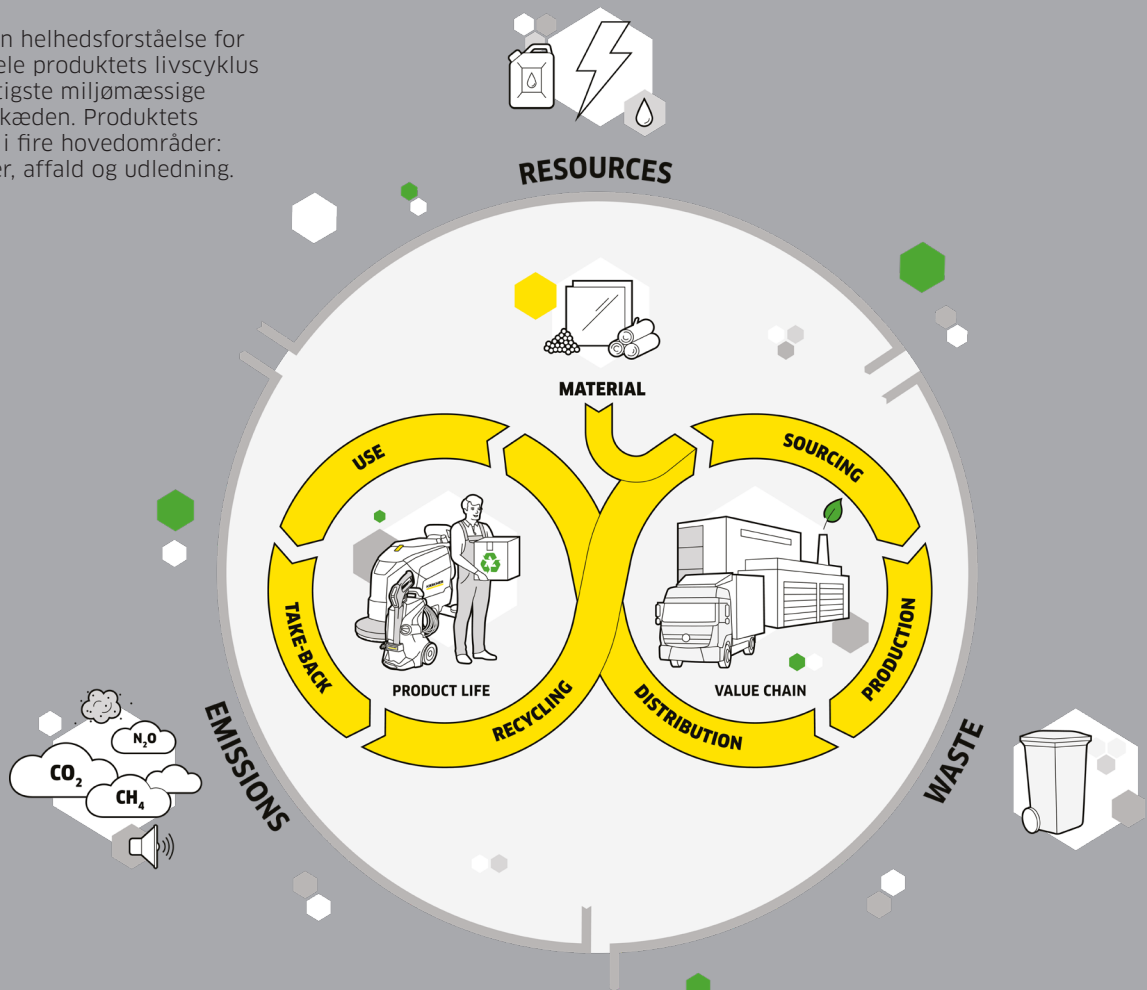

Regelmæssig service sikrer optimal ydeevne, forlænger levetiden og reducerer driftstop. Vores teknikere bruger originale reservedele og giver rådgivning, så du undgår dyre reparationer og opretholder sikkerheden.

✓ HUSK SÆBER TIL EFFEKTIV RENGØRING

Kärchers sæber er udviklet til vores gulvvaskemaskiner for optimal ydeevne og længere levetid. Med Svanemærket og ECO Label får du miljøvenlige, koncentrerede produkter, der reducerer forbrug, beskytter gulve og forhindrer kalkaflejringer.

KAMPAGNE

HUSK SERVICE

5 ÅRS GARANTI PÅ LI-ION-BATTERIER

VI HÅNTERER DIN GAMLE MASKINE

HUSK SÆBE

Cirkulær økonomi

Hos Kärcher har vi en helhedsforståelse for genbrug. Vi ser på hele produktets livscyklus og tænker på de vigtigste miljømæssige faktorer i forsyningskæden. Produktets livscyklus er delt op i fire hovedområder: materialer, ressourcer, affald og udledning.

Scan her for at se mere:

ER DU KLAR TIL AT TAGE DET NÆSTE SKRIDT MOD SMARTERE RENGØRING?

- **Vi tager ansvar:** Vi udvikler løsninger med fokus på mennesker og miljø, så du kan vælge bæredygtigt uden at gå på kompromis med kvalitet.
- **Bæredygtige produkter:** Lav emission, energieffektiv produktion og ansvarlig bortskaffelse sikrer produkter, der skåner miljøet gennem hele livscyklussen.
- **Effektiv rengøring, der betaler sig:** Effektive løsninger, der sparer tid og ressourcer og giver dig en langsigtet gevinst på rengøringen.
- **Skræddersyet til dine behov:** Vores produkter er skræddersyet til dine behov, så du kan optimere både tid, omkostninger og ressourceforbrug uden at miste ydeevne.
- **Vi er klar til at hjælpe:** Hurtig, landsdækkende support, altid klar til at hjælpe, når du har brug for det.