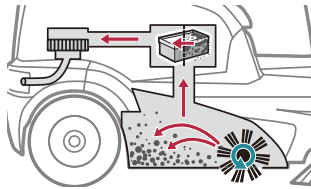

スーパー・清掃ロボット

手押し式から路上清掃車まで。独自のフィルター技術で、屋外はもちろん倉庫や工場などの屋内でも効率良く掃き掃除ができます。店舗の駐車場や倉庫、公共施設などの広い範囲の清掃に。

掃き掃除を機械化
清掃効率UP

フィルターちり落とし機能で
清掃力を持続

雨上がりの濡れた路面
も清掃可能

一部の機種を除く

2回 ケルヒャー・ケア対象機種
訪問点検回数2回

4回 ケルヒャー・ケア対象機種
訪問点検回数4回

人件費と清掃時間を削減

フィルターは2ミクロン以上の塵・ほこりを99.9%除去。フィルター内の粉塵は手動・自動で目詰まりを解消します。

メインブラシが高速回転し、後方のコンテナにゴミを巻き上げるためコンテナ容量の95%が使用できます。

濡れた路面ではバキュームの吸気を逃がし、フィルターに湿ったゴミが届かないようにして目詰まりを防ぎます。

■巻き上げ方式(中・大型機)

敷地内清掃に KM 70/20 C

スーパー