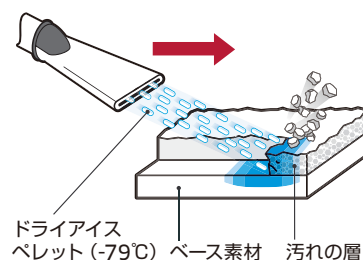

ドライアイスブラスター

ドライアイスを高速度で吹き付け汚れを落とす新しい洗浄機器です。水や洗剤を使わないので污水処理の必要がないエコな洗浄システムです。

水・洗剤を不使用方法
強力な洗浄力

水・洗剤を不使用方法
廃液処理不要

洗浄対象の表面を
傷つけにくい

ドライアイス洗浄の理論

- 1: ドライアイスのペレットが、圧縮空気と混合され超音速で対象物に衝突します。
- 2: 「汚れの層」に対しドライアイス (-79℃) の急激な冷却効果でマイクロ熱衝撃を与え、細かなひび割れ (裂け目) を作り出します。
- 3: ドライアイスの微細な粉末が、ひび割れに進入と同時に約 750 倍に体積が膨張し「汚れの層」を吹き飛ばしていきます。

イエローパッド[※]は
水だけで高い洗浄力

※オプション商品

4回 ケルヒャー・ケア対象機種
訪問点検回数4回

ローラーブラシとディスクブラシの違い

縦に回転するローラーブラシはディスクブラシに比べて多くの回転数を得られます。

ディスクタイプに比べて7倍の面圧があり、非常に高い洗浄力を得ることができます。

縦に回転するローラーブラシはブラシが凹凸面に入り込み溝の奥の汚れを掻き出します。

ローラーブラシ