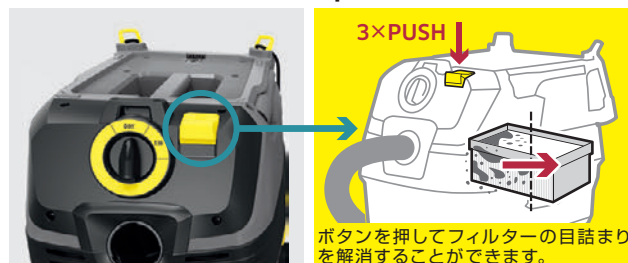

手動ちり落とし機能 (NT Ap モデル)