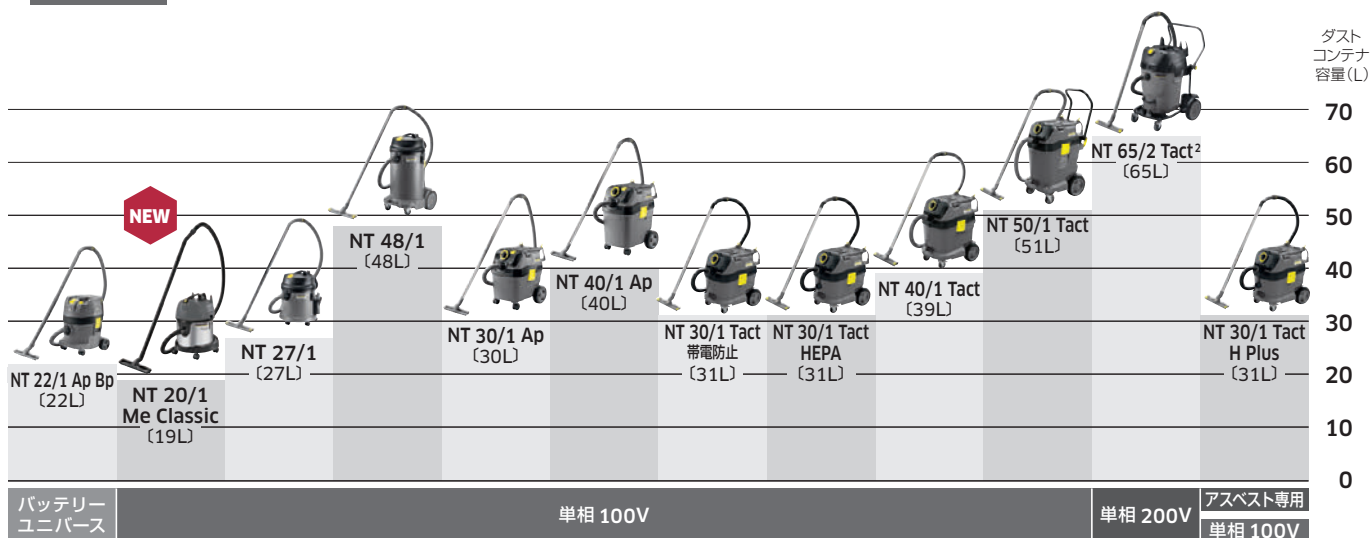

自動ちり落とし機能 (NT Tact モデル)

手動ちり落とし機能 (NT Ap モデル)

バキュームクリーナー

ドライ

乾湿両用

産業用清掃機器

産業用バキュームクリーナー

現場のハードな連続使用に応える高耐久性とパワフルな吸引性能。シンプルで扱いやすい設計で、どなたでも取り扱えます。ニーズに合わせて選択できる豊富なアクセサリが特徴です。