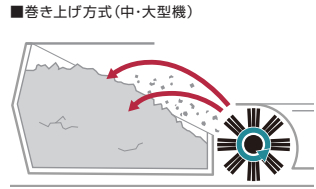

スーパー・清掃ロボット

手押し式から路上清掃車まで。独自のフィルター技術で、屋外はもちろん倉庫や工場などの屋内でも効率良く掃き掃除ができます。店舗の駐車場や倉庫、公共施設などの広い範囲の清掃に。

掃き掃除を機械化
清掃効率UP

フィルターちり落とし機能で
清掃力を持続

雨上がりの濡れた路面
も清掃可能

一部の機種を除く

2回 ケルヒャー・ケア対象機種
訪問点検回数2回

4回 ケルヒャー・ケア対象機種
訪問点検回数4回

人件費と清掃時間を削減

フィルターは2ミクロン以上の塵・ほこりを99.9%除去。フィルター内の粉塵は手動・自動で目詰まりを解消します。

メインブラシが高速回転し、後方のコンテナにゴミを巻き上げるためコンテナ容量の95%が使用できます。

濡れた路面ではバキュームの吸気を逃がし、フィルターに湿ったゴミが届かないようにして目詰まりを防ぎます。

■巻き上げ方式(中・大型機)