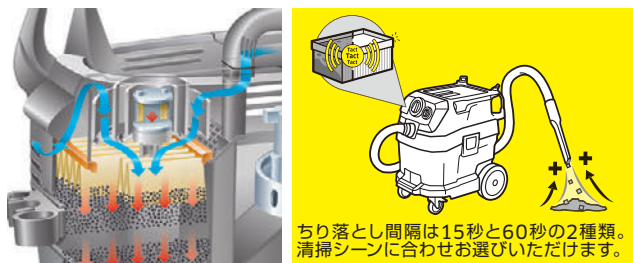

バキュームクリーナー

高性能のフィルターが細かなホコリやゴミもキャッチして逃しません。ドライクリーナー、縦型のアップライト式クリーナー、乾湿両用クリーナーなど、用途にあわせて種類も豊富にご用意しております。

ちり落とし機能で
吸引力を持続

NT Tact モデル:自動 / NT Ap モデル:手動

強化プラスチックボディが
軽量で丈夫

清掃シーンに合わせた
豊富なアクセサリ

高い吸引力を保つフィルターちり落とし機能

自動ちり落とし機能 (NT Tact モデル)