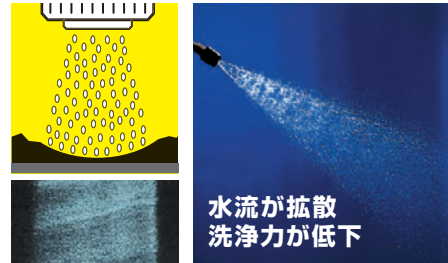

他社製ノズル

冷水高圧洗浄機

NEW						NEW	NEW	NEW		吐出能力 (水量×圧力)
HD 4/8 Classic	HD 4/8 P	HD 4/8 C	HD 4/11 C Bp	HD 7/15 M	HD 8/16-4 M Cage	HD 9/17-4 S	HD 10/22-4 S	HD 10/22-4 SXA	HD 13/15 S	20,000
3,200 (400L/h × 8MPa)	3,200 (400L/h × 8MPa)	3,200 (400L/h × 8MPa)	4,400 (400L/h × 11MPa)	10,500 (700L/h × 15MPa)	12,000 (750L/h × 16MPa)	15,300 (900L/h × 17MPa)	19,800 (900L/h × 22MPa)	19,800 (900L/h × 22MPa)	19,800 (1,320L/h × 15MPa)	16,000
コンパクトクラス			ミドルクラス			スーパークラス				12,000
単相 100V			コードレス			3相 200V				8,000
										4,000
										0

										吐出能力 (水量×圧力)
HD 7/10 C Food	HD 7/20 G Classic			HD 8/20 G				HD 9/23 G		20,000
(80℃までの温水給水可) 7,000 (700L/h×10MPa)	14,000 (700L/h×20MPa)			15,000 (750L/h×20MPa)				21,390 (930L/h×23MPa)		16,000
スペシャルモデル		エンジンモデル								12,000
3相 200V										8,000
										4,000
										0

温水高圧洗浄機

										吐出能力 (水量×圧力)
HDS 4/7 U	HDS 8/9 C	HDS 8/15 C	HDS 8/17 M	HDS 10/19 M	HDS 8/20 G	HDS 1000 BE	HDS 1000 DE WEED			20,000
2,800 (400L/h×7MPa)	7,200 (800L/h×9MPa)	11,400 (760L/h×15MPa)	13,600 (800L/h×17MPa)	19,000 (1,000L/h×19MPa)	16,000 (800L/h×20MPa)	18,900 (900L/h×21MPa)	18,000 (900L/h×20MPa)			16,000
コンパクトクラス			ミドルクラス			エンジンモデル				12,000
単相 100V			3相 200V							8,000
										4,000
										0