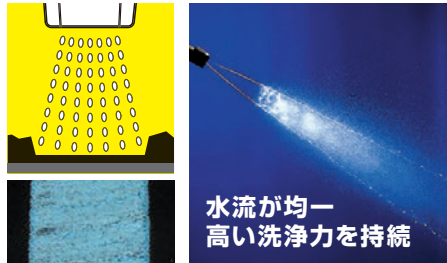

高圧洗浄機

独自開発のパワースズルが生む圧倒的な洗浄力。その衝撃は人間工学に基づく設計で和らげられ、疲労を軽減します。ケルヒャーだけの握らないトリガーガンが握力の必要ない洗浄を実現します。

パワースズルで
強力な洗浄力

プロ仕様を追求した
高い耐久性

清掃シーンに合わせた
豊富なアクセサリー

他社製品 約プラス40%の衝撃圧力 (自社調べ)

ケルヒャー製パワースズル