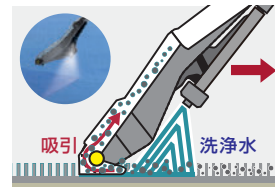

カーペットリンスクリーナー 洗浄イメージ

洗浄水を吹き付け、バキューム機能で汚れと洗浄水を同時に吸引します。