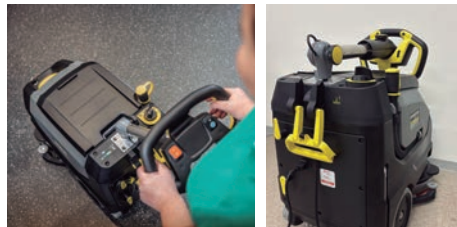

KÄRCHER

シンプルでコンパクト 誰でも簡単操作が可能な コスパ最強の床洗浄機

ケルハヤーの清掃ソリューション

- ▶ 狭い場所でも高い機動性を発揮するコンパクトボディ。
- ▶ エコモードで2時間稼働でき、作業音も軽減します。

BD 35/15 C Classic Bp

ユーザー登録で
1年保証を2年に延長

ケルヒャー 業務用 ユーザー登録 検索

BD 35/15 C Classic Bp

商業施設などの床清掃に

狭いところも楽々清掃

1 ユニバーサルデザイン 誰でも扱いやすい

人間工学に基づいたハンドルバーは、高さ調整が可能で誰でも扱いやすい設計。さらに折り畳めるので収納も簡単です。

2 機動力・操作性が抜群 安全性の高いコンパクトボディ

狭い場所でも、安全かつ高い機動性を発揮するコンパクトなボディ。誰でも簡単なトレーニングで操作できます。

3 経済的なエコモード 長時間作業で低騒音

エコモードなら消費電力を25%削減し、作業時間を33%延長。さらに、低吸引モードにより、騒音に敏感な場所での作業も可能になります。

4 満足できる清掃結果 強力吸水のスクイジー機構

可動式のスクイジーは、本体の動きに合わせて動作し、汚水の吸い残しを防ぎます。

5 作業短縮・高効率 いつでも、どこでも充電可能

機体にバッテリー充電器を内蔵していますので、コンセントがあれば、場所と時間を選ばずに充電可能です。

安心の長期保証

品質に自信があるからこそその長期保証。お客様に安心してお使いいただくためのアフターサービスを提供しています。

登録ユーザー限定
2年
業務用製品
保証