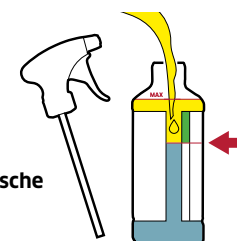

PRODUKTMERKMALE

- ✓ 99 % Naturbasierte Inhaltsstoffe
- ✓ Ohne Silikone, Mikroplastik, Parabene, Farbstoffe, Duftstoffe, Petrochemikalien
- ✓ Flasche aus 100% recyceltem Kunststoff
- ✓ Materialschonende Rezeptur
- ✓ Kann auf allen Zweiradkomponenten wie Aluminium, Carbon, Gummi, usw. angewendet werden.