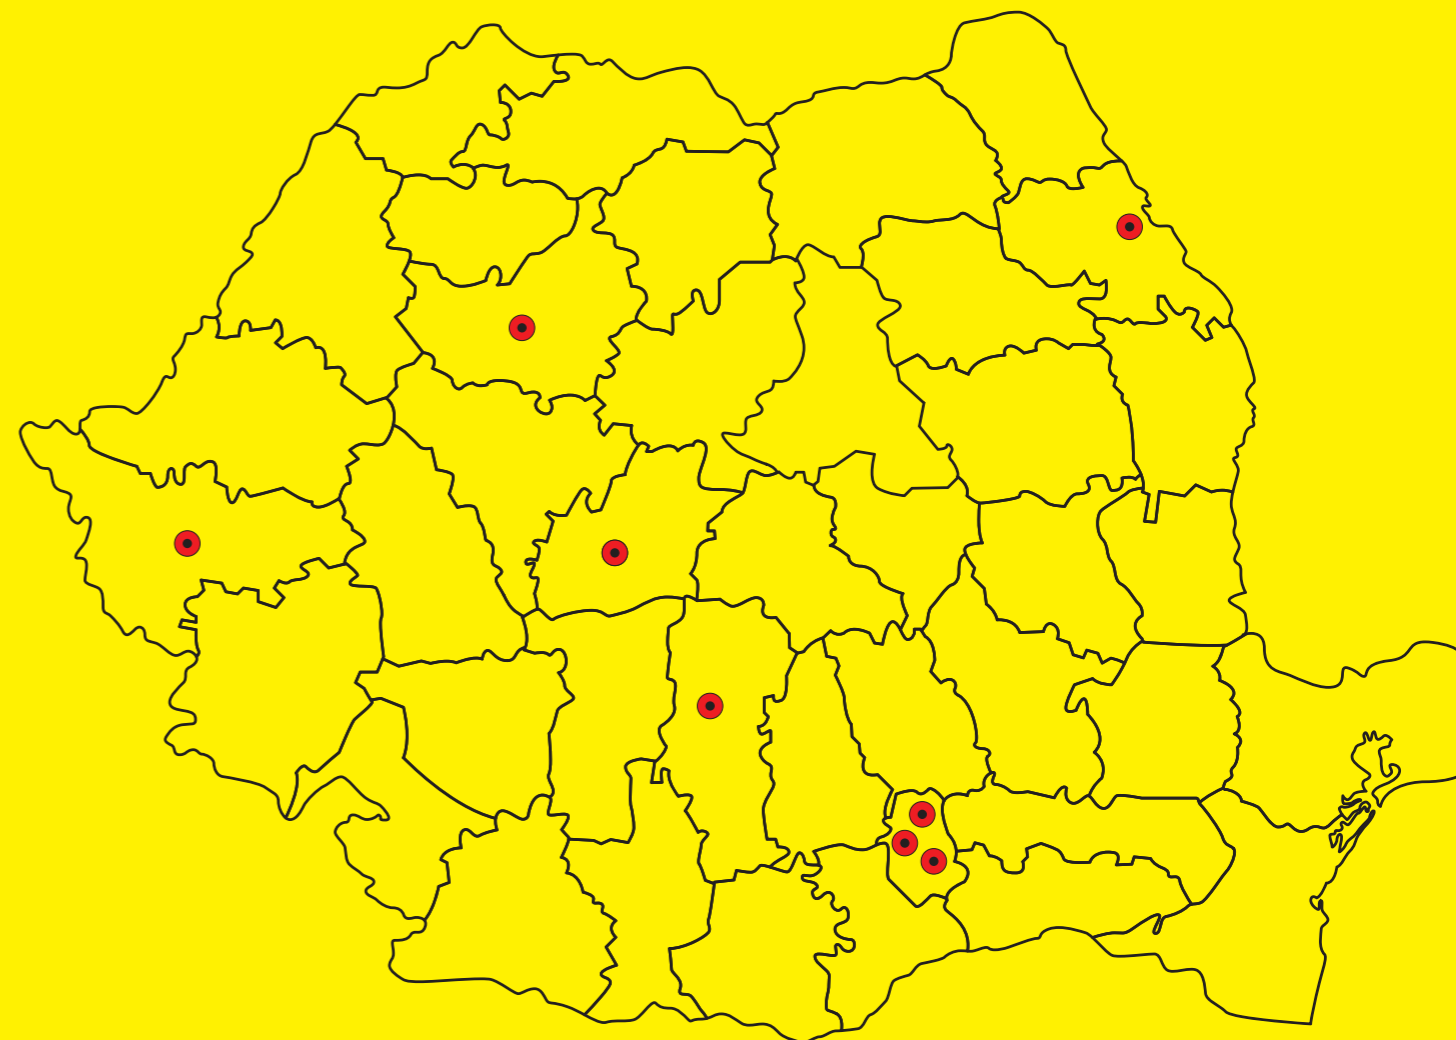

12 RATE FĂRĂ DOBÂNDĂ

Exclusiv cu cardul de cumpărături de la Raiffeisen Bank

Kärcher Center București
Bd. Pipera nr. 2-XI, Voluntari, Ilfov
Tel.: 0372 245 418 | Mobil: 0755 105 535 | Call Center Service: 0372 245 415
kaerchercenter.bucuresti@karcher.com

Kärcher Center București 1
Centrul Comercial ParkLake, etaj -2, Str. Liviu Rebreanu nr. 4, Sector 3, București
Tel.: 0374 430 915 | Mobil: 0755 105 530 | Call Center Service: 0372 245 415
kaerchercenter.bucuresti1@karcher.com

Kärcher Center Militari
Bulevardul Iuliu Maniu 560A, Galeria Auchan, Sector 6, București 061129
Tel.: 0374 430 917 | Mobil: 0755 105 538 | Call Center Service: 0372 245 415
kaerchercenter.militari@karcher.com

Kärcher Center Iași
Str. Silvestru nr. 26-36, Iași
Tel.: 0372 709 007 | Mobil: 0755 105 554 | Call Center Service: 0372 245 415
kaerchercenter.iasi@karcher.com

Kärcher Center Cluj
Strada Oașului, nr. 86-90, Cluj-Napoca
Tel.: 0372 909 013 | Mobil: 0755 105 584 | Call Center Service: 0372 245 415
kaerchercenter.cluj@karcher.com

Kärcher Center Timișoara
Piața Consiliului Europei nr. 2, Iulius Mall, Parter, Timișoara
Mobil: 0735 444 445 | Call Center Service: 0372 245 415
kaerchercenter.timisoara@karcher.com

Kärcher Center Sibiu
Șos. Sibiu nr. 5, Selimbăr, Sibiu
Mobil: 0756 714 247 | Call Center Service: 0372 245 415
kaerchercenter.popup@karcher.com

Kärcher Store Curtea de Argeș
Str. Albești nr. 14A, Curtea de Argeș, Argeș
Mobil: 0756 990 941 | Call Center Service: 0372 245 415
kaerchercenter.arges@karcher.com

Promoție valabilă în rețeaua de magazine proprii Kärcher Center, în perioada 16.01.2025 - 31.03.2025. Ofertă valabilă în limita stocului disponibil. Prețurile conțin TVA și taxa de timbru verde. Imaginile sunt cu titlu de prezentare. Nu ne asumăm răspunderea pentru eventualele erori de tipar.