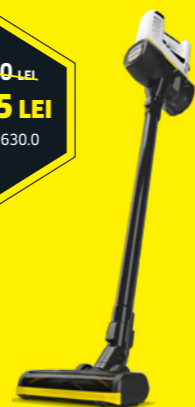

~~2763.84 LEI~~
2350.05 LEI
Cod: 1.055-711.0

OFERTĂ
VALABILĂ
PÂNĂ LA
28.02.2025

MOP ELECTRIC FC 8 Smart Signature Line

- › Randament cu bateria încărcată: 230 m²
- › Lățime de lucru: 300 mm
- › Timp lucru acumulator: 60 min.
- › Durată încărcare acumulator: 4 h

~~403.32 LEI~~
343.00 LEI
Cod: 1.258-050.0

OFERTĂ
VALABILĂ
PÂNĂ LA
28.02.2025

MĂTURĂ ELECTRICĂ KB 5

- › Lățime de lucru: 210 mm
- › Durată frunționare acumulator: 30 min. pe suprafețe dure, 20 min. pe covoare
- › Capacitate recipient de murdărie: 370 ml

~~1059.00 LEI~~
868.85 LEI
Cod: 1.198-630.0

OFERTĂ
VALABILĂ
PÂNĂ LA
28.02.2025

ASPIRATOR VERTICAL STICK VC 4 Cordless myHome

- › Puterea motorului: 140 W
- › Durată de funcționare baterie: 30 min.
- › Greutatea fără accesori: 2.4 kg
- › Duză pentru tapiserie și perie moale pentru praf