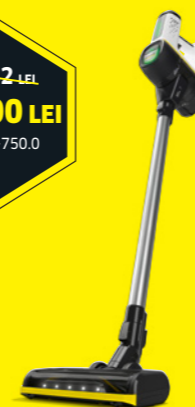

~~2134.22 LEI~~
1708.43 LEI
Cod: 1.198-674.0

OFERTĂ
VALABILĂ
PÂNĂ LA
28.02.2025

ASPIRATOR VERTICAL STICK VC 6 Cordless ourFamily Extra

- › Puterea motorului: 250 W
- › Capacitatea containerului: 800 ml
- › Durată de funcționare baterie: 50 min.
- › Greutatea fără accesori: 2.6 kg

~~125.28 LEI~~
100.23 LEI
Cod: 2.055-007.0

Set role FC pentru suprafețe dure, gri

~~79.15 LEI~~
67.28 LEI
Cod: 2.863-329.0

Rolă FC 2-4 pentru suprafețe multiple

~~94.00 LEI~~
79.99 LEI
Cod: 2.863-331.0

Rolă FC 2-4 pentru suprafețe dure

~~2605.42 LEI~~
2215.00 LEI
Cod: 1.198-750.0

OFERTĂ
VALABILĂ
PÂNĂ LA
28.02.2025

ASPIRATOR VERTICAL STICK VC 7 Signature Line

- › Puterea motorului: 350 W
- › Capacitatea containerului: 800 ml
- › Durată de funcționare baterie: 60 min.
- › Baterie 25.2 V / 2.5 Ah - 2 bucăți