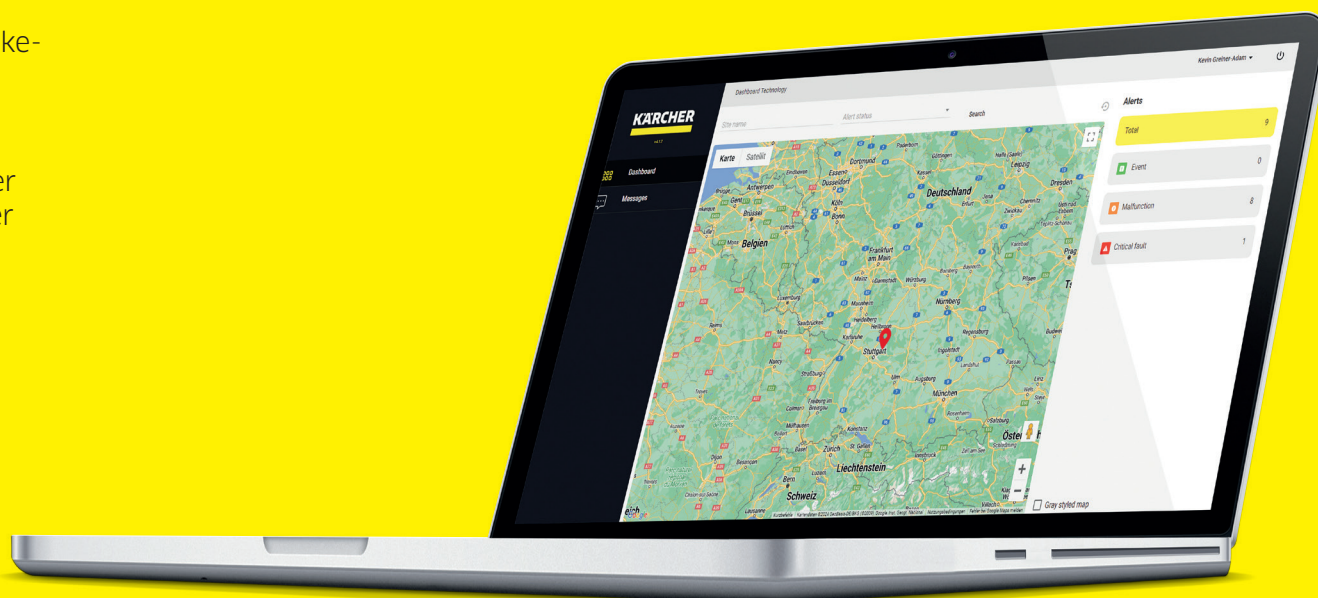

OPTIMALT MED K!CONNECT

K!Connect gir deg umiddelbar oversikt og full kontroll over dine vaskeanlegg. Gi anlegget ditt en konkurransefordel med vår toppmoderne teknologi!

Maximer effektiviteten og få full oversikt over bilvaske-maskinene dine med K!Connect. Vårt brukervennlige administrasjonssystem gjør det enkelt å håndtere og organisere både maskinene og lokasjonene dine. Få sanntidsinformasjon om maskinenes status, driftstider og eventuelle feilmeldinger, og oppdag nye muligheter for å optimalisere og forbedre virksomheten din.