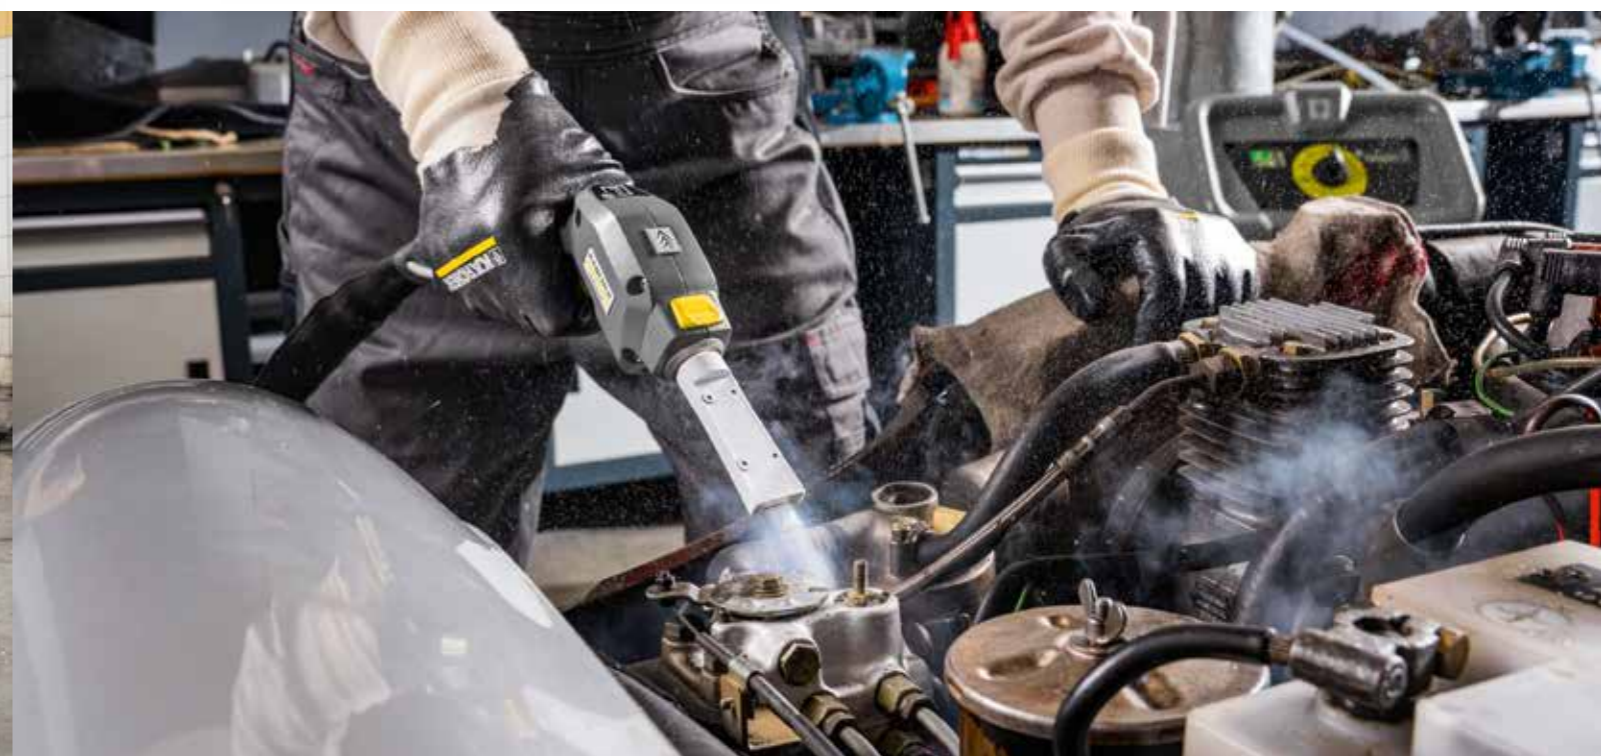

ULTRAHØYTRYKK

HD 9/100-4 Cage Classic

Ultrahøytrykksvasker

1.812-000.0

NYHET

Ideell for universell bruk i bygg- og anleggsbransjen og til andre industrielle bruksområder. HD 9/100-4 Cage Classic er en allsidig ultrahøytrykksvasker i UHP-kompaktklassen. Hjertet i maskinen er en ekstremt kraftig industriell høytrykkspumpe fra WOMA med høy volumetrisk effektivitet. HD 9/100-4 er utstyrt med en bypass-høytrykkspistol og har et arbeidstrykk på 1000 bar og en strømningshastighet på 980 l vann per time. Den fjerner dermed selv den mest gjenstridige smuss raskt og pålitelig.

- ✓ 980 l/t
- ✓ 1000 bar
- ✓ 400V / 63 Amp
- ✓ 10 m slange

Pris på forespørsel

HD 9/50-4 Cage

Ultrahøytrykksvasker

1.367-156.0

Hendig og praktisk: Holderen og den integrerte slangekroken sørger for at tilbehøret er klart ved maskinen. Timemåleren viser alltid den nøyaktige driftstiden til pumpen. Sikker oppbevaring: Tilbehør og verktøy oppbevares i en beskyttet boks. Enkel å flytte: Tralleprinsippet gjør det mulig å transportere maskinen på en enkel måte, selv til områder som er vanskelig tilgjengelig. Pålitelig og sikker: Kärchers veivakselpumper med høy ytelse, sikrer et optimalt trykk. Den valgfrie utkoblingen ved tørgang beskytter både maskinen og brukeren. Finnes også i versjon med bensinmotor.

- ✓ 900l/m
- ✓ 500 bar
- ✓ 400V / 32 Amp
- ✓ 10 m slange

Pris på forespørsel

TØRRISBLÅSERE

IB 10/15 L2P Advanced

Tørrisblåser

1.574-201.0

NYHET