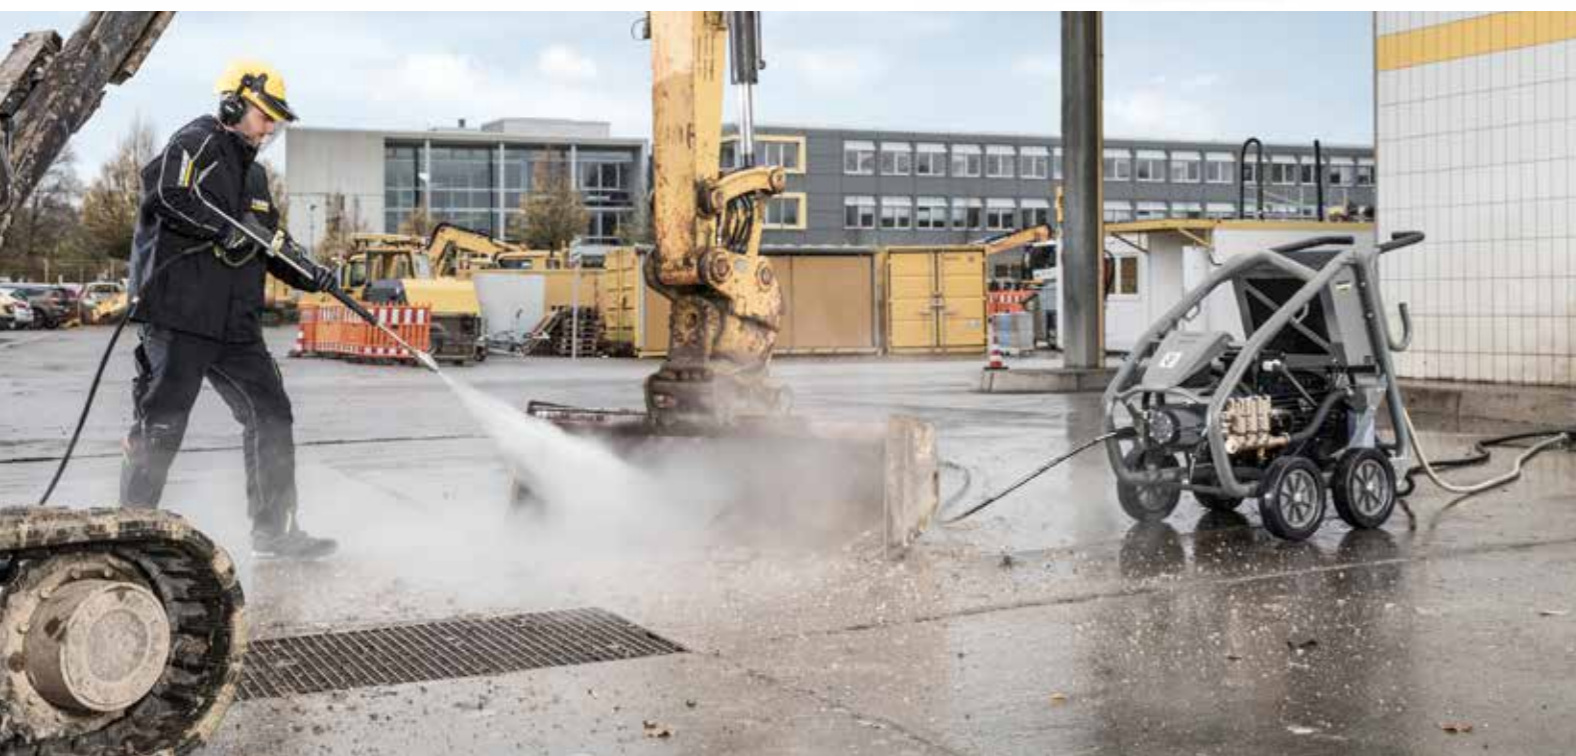

ULTRAHØYTRYKK

HD 9/100-4 Cage Classic

Ultrahøytrykksvasker

1.812-000.0

NYHET

Ideell for universell bruk i bygg- og anleggsbransjen og til andre industrielle bruksområder. HD 9/100-4 Cage Classic er en allsidig ultrahøytrykksvasker i UHP-kompaktklassen. Hjertet i maskinen er en ekstremt kraftig industriell høytrykkspumpe fra WOMA med høy volumetrisk effektivitet. HD 9/100-4 er utstyrt med en bypass-høytrykkspistol og har et arbeidstrykk på 1000 bar og en strømningshastighet på 980 l vann per time. Den fjerner dermed selv den mest gjenstridige smuss raskt og pålitelig.

- ✓ 980 l/t
- ✓ 1000 bar
- ✓ 400V / 63 Amp
- ✓ 10 m slange

Pris på forespørsel

HD 9/50-4 Cage

Ultrahøytrykksvasker

1.367-156.0

Hendig og praktisk: Holderen og den integrerte slangekroken sørger for at tilbehøret er klart ved maskinen. Timemåleren viser alltid den nøyaktige driftstiden til pumpen. Sikker oppbevaring: Tilbehør og verktøy oppbevares i en beskyttet boks. Enkel å flytte: Tralleprinsippet gjør det mulig å transportere maskinen på en enkel måte, selv til områder som er vanskelig tilgjengelig. Pålitelig og sikker: Kärchers veivakselpumper med høy ytelse, sikrer et optimalt trykk. Den valgfrie utkoblingen ved tørgang beskytter både maskinen og brukeren. Finnes også i versjon med bensinmotor.

- ✓ 900l/m
- ✓ 500 bar
- ✓ 400V / 32 Amp
- ✓ 10 m slange

Pris på forespørsel

TØRRISBLÅSERE

IB 10/15 L2P Advanced

Tørrisblåser

1.574-201.0

NYHET