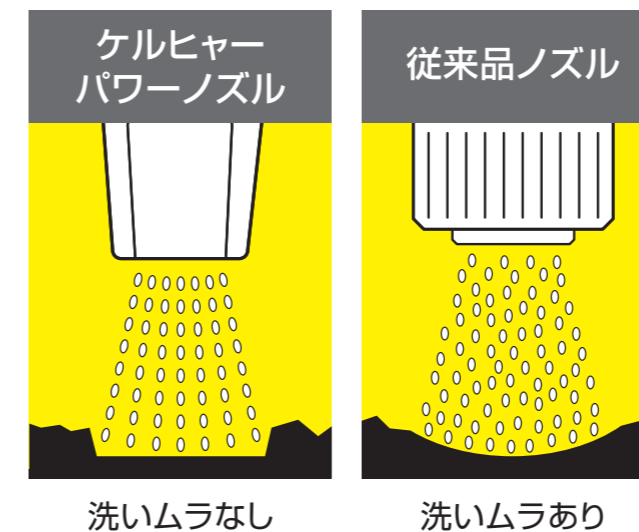

廃棄が簡単なオイルドレイン

握り続けにくいトリガーガン
Easy!Force 仕様

吊り下げ移動時に
スリングベルトを
通せる設計

アクセサリポケット
(カンガルーバッグ)

セラミックコーティングに
よる耐久性の高いポンプ

新型低振動サイクロン
ジェットノズル付属
※SXAのみ搭載

※洗浄剤タンク・吸引用チューブはございません

特長 1 ▶ ムラのない高い洗浄力で清掃時間を短縮

従来のノズルから最大40%アップの洗浄力。均一な水流でロスのないオリジナルパワーノズルはムラがなく効果的かつ効率的に洗浄できます。

▶ 節水高圧タイプのハイパワーポンプ

ハイパワーの高圧水でこびりついた付着物を取り除きます。ポンプは節水タイプのため洗浄後の廃水量も節制され、環境へのやさしさも兼ね備えています。