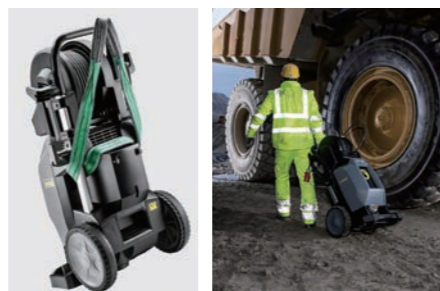

特長 2 誰でも扱いやすい、高い機動性と収納性

吊り上げに対応するフレーム設計でトラックへの積み込みも可能。大型タイヤで移動しやすく、縦型の本体は狭い通路の移動も簡単です。

また、ノズルやアクセサリを一括収納できる大型ポケット付きのため付属品を落とさずに移動できます。

スリングベルトを使えば高所へもクレーンで移動できます。

ポケットにはノズルやアクセサリを収納。高圧ホースや電源コードはボディにセットできます。

HD 10/22-4 SXAは自動ホースリール搭載

特長 3 耐久性があり、故障予防設計でメンテナンスコストを削減

水冷+空冷による4ポールモーターは耐久性が高く、性能を低下させません。また、新型改良ポンプは15%UPの効率化に成功。給水部には大型フィルターを装備することで小石や粗ごみの侵入を防ぎ、故障を事前に予防します。

高耐久モーターと、給水口の大型フィルター

性能と使い勝手をさらに高めるアクセサリと洗剤