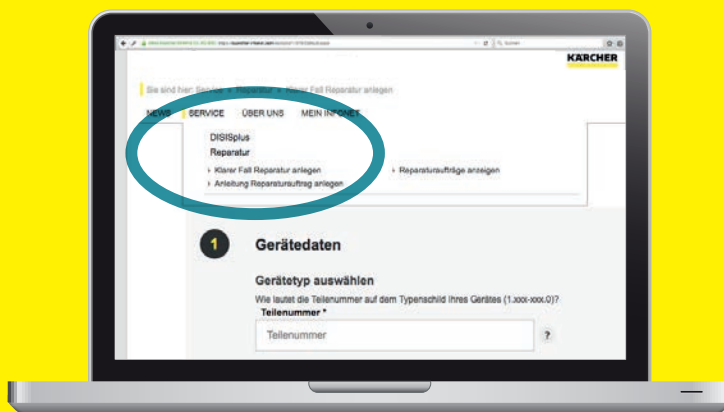

Der beste Weg – einfach und bequem im InfoNet.

- Einstieg über Kärcher InfoNet
- Reparatur in Auftrag geben
- Wir holen das Gerät mit dem Paketdienst ab
- Nach der Reparatur senden wir das Gerät wieder an Sie zurück

Fragen zum Kärcher InfoNet-Zugang beantworten wir gerne unter kundenbetreuung.at@karcher.com oder telefonisch unter +43 (0)1 250 60-7080!

Sollten Sie Ihre Zugangsdaten zum Kärcher InfoNet nicht zur Hand haben, können Sie diese ebenfalls gerne unter der Angabe Ihrer Kundennummer hier anfordern.