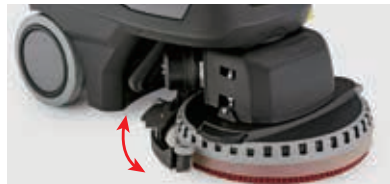

4 時間短縮・高効率 高いメンテナンス性

可動式スクイジーは、本体の動きに合わせて動作し、汚水の吸い残しを防ぎます。また、ポリッシャーのように振られることがないので安全に作業できます。

作業後の汚水処理やブラシ・スクイジーの洗浄がしやすい設計で、清掃から後片付けまで全体の作業時間を短縮し、作業者の負担を減らします。