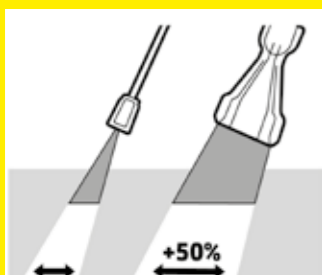

KYLMAVESIPESURIT

Tuote	HD 10/25-4 SXA Plus	HD 5/15 CX
Tuotenumero	1.286-955.0	1.520-935.0
EAN-koodi	4054278904306	4054278807898
Virtatyppi	Ph/V/Hz	3 / 376 - 424 / 50
Vesimäärä	l/h	500 - 1 000
Työpaine	bar	80 - 250
Maksimipaine	bar	280
Liitäntäteho	kW	8,8
Paino (sis. varusteet)	kg	79
Mitat (PxLxK)	mm	607 x 518 x 1063
Hinta alv 0 % / alv sis. 25,5 %	€	2 159,00 / 2 709,55

KUUMAVESIPESURIT

Tuote	HDS 18/18-4 S Classic	HDS 10/21-4 M Classic
Tuotenumero	1.030-915.0	1.030-911.0
EAN-koodi	4054278956183	4054278956145
Polttoainesäiliö	l	30
Vesimäärä	l/h	870 - 1 730
Lämpötila	°C	max. 80
Työpaine	bar/MPa	50 - 180 / 5 - 18
Liitäntäteho	kW	11
Paino (sis. varusteet)	kg	210
Mitat (PxLxK)	mm	-
Hinta alv 0 % / alv sis. 25,5 %	€	7 249,00 / 9 097,50

ECOBOOSTER-SUUTIN

Tuote	Lisätiedot	Tuotenumero
eco!Booster-suutin	TR 030	2.113-084.0
eco!Booster-suutin	TR 033	2.113-085.0
eco!Booster-suutin	TR 036	2.113-083.0
eco!Booster-suutin	TR 040	2.113-086.0
eco!Booster-suutin	TR 045	2.113-087.0
eco!Booster-suutin	TR 050	2.113-088.0
eco!Booster-suutin	TR 080	2.113-089.0
Hinta alv 0 % / alv sis. 25,5 %	€	69,00 / 86,60

eco!Booster-suutin tarjoaa 50 % suuremman pesuleveyden samalla pintapaineella ja tehostaa näin koko pesuprosessia. Puhdistaminen käy entistä nopeammin samalla, kun vedenkulutus ja pesukemian tarpeet vähenevät.

Skannaa QR-koodi ja lue lisää kevät-kampanjasta kotisivuiltamme:

KOMPAKTIT YHDISTELMÄKONEET

Tuote	BD 38/12 C Bp Pack	BR 35/12 C Bp Pack	BR 45/22 C
Tuotenumero	1.783-430.0	1.783-467.0	1.783-460.0
EAN-koodi	4039784944541	4054278610146	039784997288
Työleveys harja/imu	mm	380 / 480	350 / 450
Säiliötilavuus (puhdas-/liikavesi)	l	12 / 12	12 / 12
Akku	V/Ah	25,2 / 21	25,2 / 21
Työsuoritus	m²/h	1140	1050
Harjapaine	g/cm²/kg	25 - 30 / 16 - 20	80 - 150 / 6 - 12
Käyttöaika yhdellä latauksella	h	max. 1,5	1,5
Paino (ilman varusteita)	kg	36	36
Mitat	mm	995 x 495 x 1090	930 x 420 x 1100
Hinta alv 0 % / alv sis. 25,5 %	€	2 440,00 / 3 062,20	2 800,00 / 3 514,00

PÄÄLTÄAJETTAVAT YHDISTELMÄKONEET

Tuote	BD 50/70 R Bp Pack Classic	B 110 R Bp Pack Classic
Tuotenumero	1.161-071.0	1.161-435.0
EAN-koodi	4054278239866	4066529008015
Työleveys harja/imu	mm	510 / 900
Säiliötilavuus (puhdas-/liikavesi)	l	70 / 75
Akku	V/Ah	24 / 105
Työsuoritus	m²/h	2000
Harjapaine	g/cm²/kg	13 / 20
Käyttöaika yhdellä latauksella	h	2,5
Paino (ilman varusteita)	kg	123
Mitat	mm	1310 x 590 x 1060
Hinta alv 0 % / alv sis. 25,5 %	€	6 600,00 / 8 283,00

PUHDISTUSAINEET

Tuote	Lattianpuhdistusaine RM 69	Hoitava puhdistusaine RM 780	Renkaiden ja kumin jälkien puhdistusaine RM 776
Tilausnumero	6.296-049.0	6.294-997.0	6.295-545.0
Pakkausko	l	10	10
pH	10,7	9	13
Hinta alv 0 % / alv sis. 25,5 %	€	39,00 / 48,95	49,00 / 61,50

Ominaisuudet

Tehokas ja monikäyttöinen puhdistusaine ylläpitösiivoukseen ja syväpuhdistukseen. Erinomainen vaihtoehto suurta kulutusta kokeville lattioille esim. teollisuustiloissa. Tehokas pesuaine irrottaa tehokkaasti pinttyneen rasvan, öljyn, noen ja mineraalitahrat. Ei sisällä liuotainaineita tai fosfaatteja.

Tehokasta puhdistusta ja hoitoa siivoukseen kaikille koviille vesikestäville lattioille ja pinnoille. Erityisen sopiva kuntosaleille ja monitoimihalleille. Liukkauden esto ja matalavaahtoinen.

Renkaiden ja kumin jälkien puhdistusaine. Sopii teollisuustilojen, varastojen ja supermarkettien käsittelemättömille lattiatpinnoille. Poistaa nopeasti ja helposti myös öljy- ja nokitahrat. Tehokas syväpuhdistusaine esim. tyomaatilojen jälkisiivoukseen.