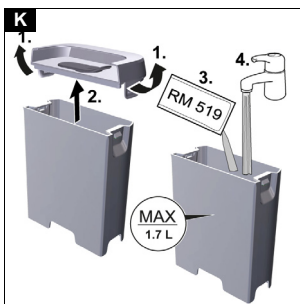

SE 3 Compact
SE 3 Compact Home
SE 3 Compact Home Floor

Македонски 5

**Register
your product**
www.kaercher.com/register

59512470 (06/25)

A

Содржина

Општи напомени.....	5
Наменета употреба.....	5
Заштита на животната средина.....	5
Оддел за грижа за корисници	5
Додатоци и резервни делови.....	5
Опсег на испорака.....	6
Гаранција.....	6
Симболи на уредот.....	6
Опис на уредот.....	6
Прво вклучување на уредот.....	6
Работење	7
Транспортирање.....	8
Грижа и сервисирање.....	8
Водич за решавање проблеми.....	9
Технички податоци.....	9