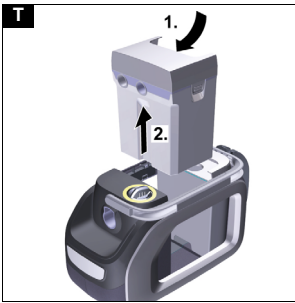

Содржина

Општи напомени.....	5
Наменета употреба.....	5
Заштита на животната средина.....	5
Оддел за грижа за корисници	5
Додатоци и резервни делови.....	5
Опсег на испорака.....	6
Гаранција.....	6
Симболи на уредот.....	6
Опис на уредот.....	6
Прво вклучување на уредот.....	6
Работење	7
Транспортирање.....	8
Грижа и сервисирање.....	8
Водич за решавање проблеми.....	9
Технички податоци.....	9

Општи напомени

Пред првата употреба прочитајте ги овие оригинални упатства за работа и приложените безбедносни упатства.

Постапете во согласност со нив.

Чувајте ги и двете брошури за понатамошна употреба или за следните сопственици.

- Ако не се почитуваат упатствата за употреба или безбедносните упатства, уредот може да се оштети и може да произлезат опасности за корисниците и за други лица.
- Во случај на оштетување при испораката веднаш известете го дистрибутерот.
- При распакување на содржината на пакетот веднаш проверете да не недостасува некој додаток и да не има оштетување на уредот.

Наменета употреба

Уредот користете го само во приватни домаќинства. Уредот е наменет за употреба како уред за чистење со прскање и вшмукување за чистење на внатрешност на автомобили, текстилни тапаџири и теписи во согласност со описите дадени во овие упатства за работа и безбедносни упатства.

Заштита на животната средина

Материјалот од амбалажата може да се рециклира. Ве молиме исфрлете ја амбалажата во согласност со прописите за заштита на животната средина.

Електричните и електронските уреди содржат вредни материјали што можат да се рециклираат, а често и делови како што се батерии, батерии што можат да се полнат или масло, кои доколку со нив

се ракува несоодветно или неправилно се фрлат, можат да претставуваат опасност за човековото здравје и животната средина. Сепак, овие делови се потребни за правилна работа на уредот. Уредите што се означени со овој симбол не смеат да се исфрлат заедно со обичното домашно губре.

Напомени за состојките (REACH)

Ажурирани информации за состојките можете да најдете на: www.kaercher.de/REACH

Оддел за грижа за корисници

Нашата локална KÄRCHER подружница со задоволство ќе Ви помогне ако имате било какви прашања или проблеми со уредот.

Додатоци и резервни делови

Користете само оригинални додатоци и оригинални резервни делови. Тие осигуруваат безбедна работа и работење на уредот без проблеми. Информации за додатоци и резервни делови можете да најдете на www.kaercher.com.