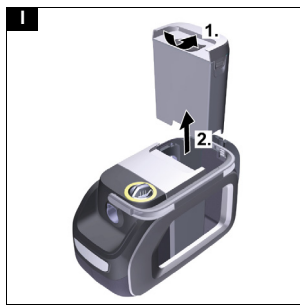

SE 3 Compact
SE 3 Compact Home
SE 3 Compact Home Floor

Македонски 5

**Register
your product**
www.kaercher.com/register

59512470 (06/25)

A

Содржина

Општи напомени.....	5
Наменета употреба.....	5
Заштита на животната средина.....	5
Оддел за грижа за корисници	5
Додатоци и резервни делови.....	5
Опсег на испорака.....	6
Гаранција.....	6
Симболи на уредот.....	6
Опис на уредот.....	6
Прво вклучување на уредот.....	6
Работење	7
Транспортирање.....	8
Грижа и сервисирање.....	8
Водич за решавање проблеми.....	9
Технички податоци.....	9