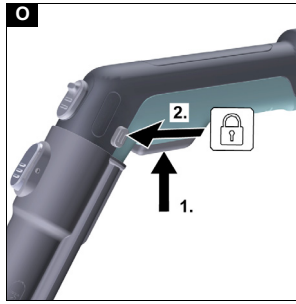

Содржина

Општи напомени.....	5
Наменета употреба.....	5
Заштита на животната средина.....	5
Оддел за грижа за корисници	5
Додатоци и резервни делови.....	5
Опсег на испорака.....	6
Гаранција.....	6
Симболи на уредот.....	6
Опис на уредот.....	6
Прво вклучување на уредот.....	6
Работење	7
Транспортирање.....	8
Грижа и сервисирање.....	8
Водич за решавање проблеми.....	9
Технички податоци.....	9

Општи напомени

Пред првата употреба прочитајте ги овие оригинални упатства за работа и приложените безбедносни упатства.

Постапете во согласност со нив.

Чувајте ги и двете брошури за понатамошна употреба или за следните сопственици.

- Ако не се почитуваат упатствата за употреба или безбедносните упатства, уредот може да се оштети и може да произлезат опасности за корисниците и за други лица.
- Во случај на оштетување при испораката веднаш известете го дистрибутерот.
- При распакување на содржината на пакетот веднаш проверете да не недостасува некој додаток и да не има оштетување на уредот.

Наменета употреба

Уредот користете го само во приватни домаќинства. Уредот е наменет за употреба како уред за чистење со прскање и вшмукување за чистење на внатрешност на автомобили, текстилни тапаџири и теписи во согласност со описите дадени во овие упатства за работа и безбедносни упатства.

Заштита на животната средина

Материјалот од амбалажата може да се рециклира. Ве молиме исфрлете ја амбалажата во согласност со прописите за заштита на животната средина.

Електричните и електронските уреди содржат вредни материјали што можат да се рециклираат, а често и делови како што се батерии, батерии што можат да се полнат или масло, кои доколку со нив

се ракува несоодветно или неправилно се фрлат, можат да претставуваат опасност за човековото здравје и животната средина. Сепак, овие делови се потребни за правилна работа на уредот. Уредите што се означени со овој симбол не смеат да се исфрлат заедно со обичното домашно губре.

Напомени за состојките (REACH)

Ажурирани информации за состојките можете да најдете на: www.kaercher.de/REACH

Оддел за грижа за корисници

Нашата локална KÄRCHER подружница со задоволство ќе Ви помогне ако имате било какви прашања или проблеми со уредот.

Додатоци и резервни делови

Користете само оригинални додатоци и оригинални резервни делови. Тие осигуруваат безбедна работа и работење на уредот без проблеми. Информации за додатоци и резервни делови можете да најдете на www.kaercher.com.