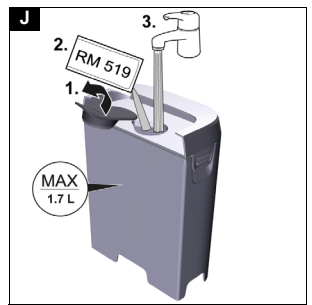

SE 3 Compact
SE 3 Compact Home
SE 3 Compact Home Floor

Македонски 5

**Register
your product**
www.kaercher.com/register

59512470 (06/25)

A

Содржина

Општи напомени.....	5
Наменета употреба.....	5
Заштита на животната средина.....	5
Оддел за грижа за корисници	5
Додатоци и резервни делови.....	5
Опсег на испорака.....	6
Гаранција.....	6
Симболи на уредот.....	6
Опис на уредот.....	6
Прво вклучување на уредот.....	6
Работење	7
Транспортирање.....	8
Грижа и сервисирање.....	8
Водич за решавање проблеми.....	9
Технички податоци.....	9