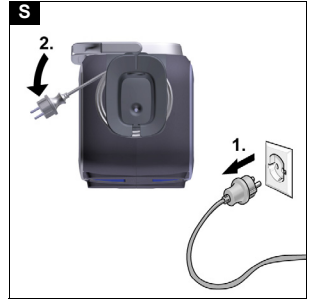

Содржина

Општи напомени.....	5
Наменета употреба.....	5
Заштита на животната средина.....	5
Оддел за грижа за корисници	5
Додатоци и резервни делови.....	5
Опсег на испорака.....	6
Гаранција.....	6
Симболи на уредот.....	6
Опис на уредот.....	6
Прво вклучување на уредот.....	6
Работење	7
Транспортирање.....	8
Грижа и сервисирање.....	8
Водич за решавање проблеми.....	9
Технички податоци.....	9

Општи напомени

Пред првата употреба прочитајте ги овие оригинални упатства за работа и приложените безбедносни упатства.

Постапете во согласност со нив.

Чувајте ги и двете брошури за понатамошна употреба или за следните сопственици.

- Ако не се почитуваат упатствата за употреба или безбедносните упатства, уредот може да се оштети и може да произлезат опасности за корисниците и за други лица.
- Во случај на оштетување при испораката веднаш известете го дистрибутерот.
- При распакување на содржината на пакетот веднаш проверете да не недостасува некој додаток и да не има оштетување на уредот.

Наменета употреба

Уредот користете го само во приватни домаќинства. Уредот е наменет за употреба како уред за чистење со прскање и вшмукување за чистење на внатрешност на автомобили, текстилни тапаџири и теписи во согласност со описите дадени во овие упатства за работа и безбедносни упатства.

Заштита на животната средина

Материјалот од амбалажата може да се рециклира. Ве молиме исфрлете ја амбалажата во согласност со прописите за заштита на животната средина.

Електричните и електронските уреди содржат вредни материјали што можат да се рециклираат, а често и делови како што се батерии, батерии што можат да се полнат или масло, кои доколку со нив

се ракува несоодветно или неправилно се фрлат, можат да претставуваат опасност за човековото здравје и животната средина. Сепак, овие делови се потребни за правилна работа на уредот. Уредите што се означени со овој симбол не смеат да се исфрлат заедно со обичното домашно губре.

Напомени за состојките (REACH)

Ажурирани информации за состојките можете да најдете на: www.kaercher.de/REACH

Оддел за грижа за корисници

Нашата локална KÄRCHER подружница со задоволство ќе Ви помогне ако имате било какви прашања или проблеми со уредот.

Додатоци и резервни делови

Користете само оригинални додатоци и оригинални резервни делови. Тие осигуруваат безбедна работа и работење на уредот без проблеми. Информации за додатоци и резервни делови можете да најдете на www.kaercher.com.