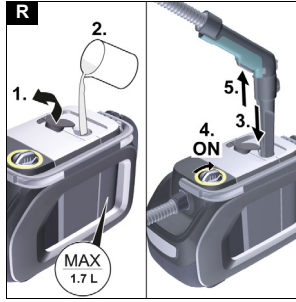

SE 3 Compact
SE 3 Compact Home
SE 3 Compact Home Floor

Македонски 5

**Register
your product**
www.kaercher.com/register

59512470 (06/25)

A

Содржина

Општи напомени.....	5
Наменета употреба.....	5
Заштита на животната средина.....	5
Оддел за грижа за корисници	5
Додатоци и резервни делови.....	5
Опсег на испорака.....	6
Гаранција.....	6
Симболи на уредот.....	6
Опис на уредот.....	6
Прво вклучување на уредот.....	6
Работење	7
Транспортирање.....	8
Грижа и сервисирање.....	8
Водич за решавање проблеми.....	9
Технички податоци.....	9