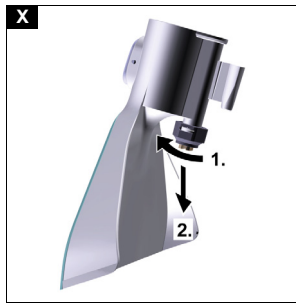

SE 3 Compact
SE 3 Compact Home
SE 3 Compact Home Floor

Македонски 5

**Register
your product**
www.kaercher.com/register

59512470 (06/25)

A

Содржина

Општи напомени.....	5
Наменета употреба.....	5
Заштита на животната средина.....	5
Оддел за грижа за корисници	5
Додатоци и резервни делови.....	5
Опсег на испорака.....	6
Гаранција.....	6
Симболи на уредот.....	6
Опис на уредот.....	6
Прво вклучување на уредот.....	6
Работење	7
Транспортирање.....	8
Грижа и сервисирање.....	8
Водич за решавање проблеми.....	9
Технички податоци.....	9