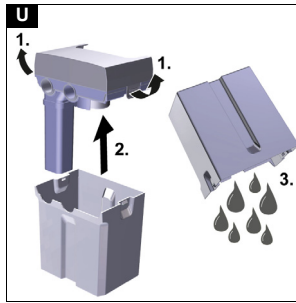

SE 3 Compact
SE 3 Compact Home
SE 3 Compact Home Floor

Македонски 5

**Register
your product**
www.kaercher.com/register

59512470 (06/25)

A

Содржина

Општи напомени.....	5
Наменета употреба.....	5
Заштита на животната средина.....	5
Оддел за грижа за корисници	5
Додатоци и резервни делови.....	5
Опсег на испорака.....	6
Гаранција.....	6
Симболи на уредот.....	6
Опис на уредот.....	6
Прво вклучување на уредот.....	6
Работење	7
Транспортирање.....	8
Грижа и сервисирање.....	8
Водич за решавање проблеми.....	9
Технички податоци.....	9