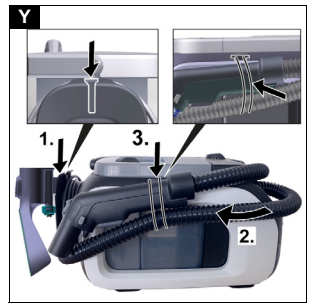

Содржина

Општи напомени.....	5
Наменета употреба.....	5
Заштита на животната средина.....	5
Оддел за грижа за корисници	5
Додатоци и резервни делови.....	5
Опсег на испорака.....	6
Гаранција.....	6
Симболи на уредот.....	6
Опис на уредот.....	6
Прво вклучување на уредот.....	6
Работење	7
Транспортирање.....	8
Грижа и сервисирање.....	8
Водич за решавање проблеми.....	9
Технички податоци.....	9

Општи напомени

Пред првата употреба прочитајте ги овие оригинални упатства за работа и приложените безбедносни упатства.

Постапете во согласност со нив.

Чувајте ги и двете брошури за понатамошна употреба или за следните сопственици.

- Ако не се почитуваат упатствата за употреба или безбедносните упатства, уредот може да се оштети и може да произлезат опасности за корисниците и за други лица.
- Во случај на оштетување при испораката веднаш известете го дистрибутерот.
- При распакување на содржината на пакетот веднаш проверете да не недостасува некој додаток и да не има оштетување на уредот.

Наменета употреба

Уредот користете го само во приватни домаќинства. Уредот е наменет за употреба како уред за чистење со прскање и вшмукување за чистење на внатрешност на автомобили, текстилни тапаџири и теписи во согласност со описите дадени во овие упатства за работа и безбедносни упатства.

Заштита на животната средина

Материјалот од амбалажата може да се рециклира. Ве молиме исфрлете ја амбалажата во согласност со прописите за заштита на животната средина.

Електричните и електронските уреди содржат вредни материјали што можат да се рециклираат, а често и делови како што се батерии, батерии што можат да се полнат или масло, кои доколку со нив

се ракува несоодветно или неправилно се фрлат, можат да претставуваат опасност за човековото здравје и животната средина. Сепак, овие делови се потребни за правилна работа на уредот. Уредите што се означени со овој симбол не смеат да се исфрлат заедно со обичното домашно губре.

Напомени за состојките (REACH)

Ажурирани информации за состојките можете да најдете на: www.kaercher.de/REACH

Оддел за грижа за корисници

Нашата локална KÄRCHER подружница со задоволство ќе Ви помогне ако имате било какви прашања или проблеми со уредот.

Додатоци и резервни делови

Користете само оригинални додатоци и оригинални резервни делови. Тие осигуруваат безбедна работа и работење на уредот без проблеми. Информации за додатоци и резервни делови можете да најдете на www.kaercher.com.