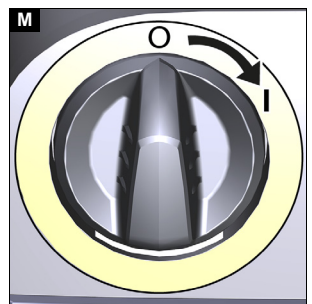

SE 3 Compact
SE 3 Compact Home
SE 3 Compact Home Floor

Македонски 5

**Register
your product**
www.kaercher.com/register

59512470 (06/25)

A

Содржина

Општи напомени.....	5
Наменета употреба.....	5
Заштита на животната средина.....	5
Оддел за грижа за корисници	5
Додатоци и резервни делови.....	5
Опсег на испорака.....	6
Гаранција.....	6
Симболи на уредот.....	6
Опис на уредот.....	6
Прво вклучување на уредот.....	6
Работење	7
Транспортирање.....	8
Грижа и сервисирање.....	8
Водич за решавање проблеми.....	9
Технички податоци.....	9