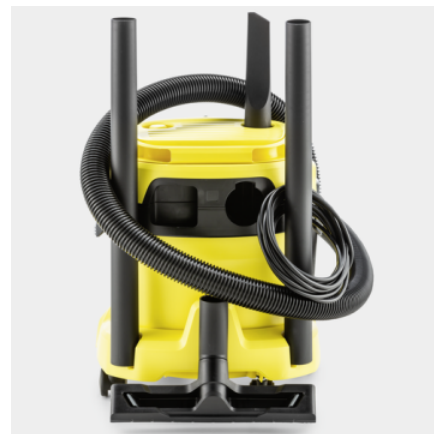

Практичен простор за складирање додатоци

- Простор за складирање додатоци кој е лесно достапен, безбеден и заштедува простор.
- Компактно складирање на уредот.