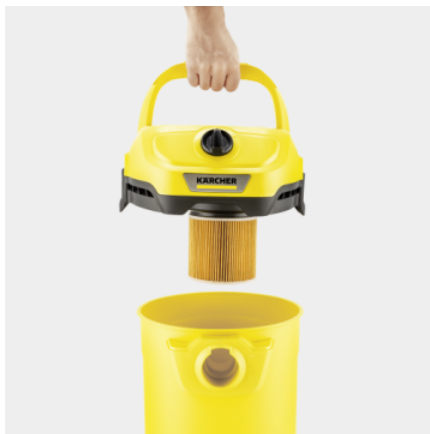

Специјален систем за филтрирање

- За смукање сува нечистотија, вода и парченца стакло.
- За различни задачи низ домот.
- Едноставна монтажа и отстранување на филтерот со вртење без дополнителен дел за заклучување.