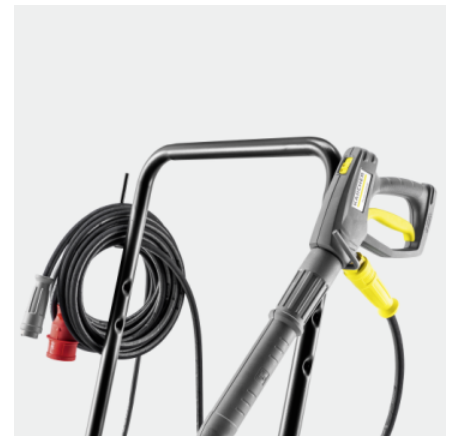

HD 10/21-4 S CLASSIC

Издржливиот уред за чистење со ладна вода под висок притисок HD 10/21-4 S Classic, е создаден за секојдневно справување со тешки задачи. Супер класа во секој поглед: екстремна моќ за веродостојни резултати при чистење.

Made in Germany

Бр. за нарачка

1.367-401.0

- Издржливост во комбинација со високи перформанси
- Месингена глава на цилиндар, клипови со керамички обвивки, цевчеста челична рамка
- Црево под висок притисок долго 10 метри, моќна млазница

■ Вклучено во опсегот на достава..

Моќна и издржлива пумпа со коленесто вратило со месингена глава на цилиндар и клипови со керамички обвивки

- Високи перформанси и голема ефикасност.
- Долг век на траење и ниски трошоци за одржување.
- Со функција на вшмукување и температура на водата до 60 °C.

Цврста челична конструкција со големи тркала за максимална преносливост.

- Ја штити машината дури и во неповолни услови.
- Лесна и практична за транспорт.
- Вграден простор за складирање додатоци.

Класични додатоци со EASY!Lock приклучоци