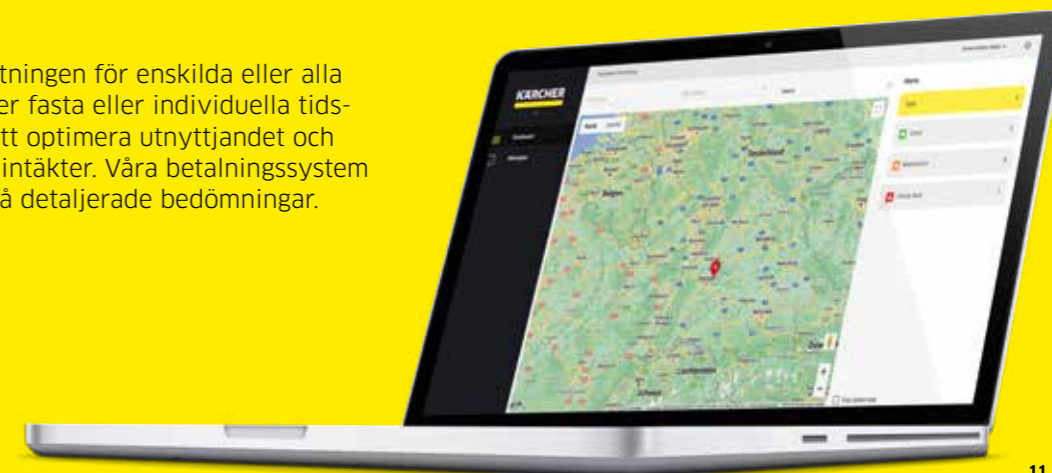

Meddelandefunktion

Minska och förebygg driftstopp med automatiska felmeddelanden via e-post.