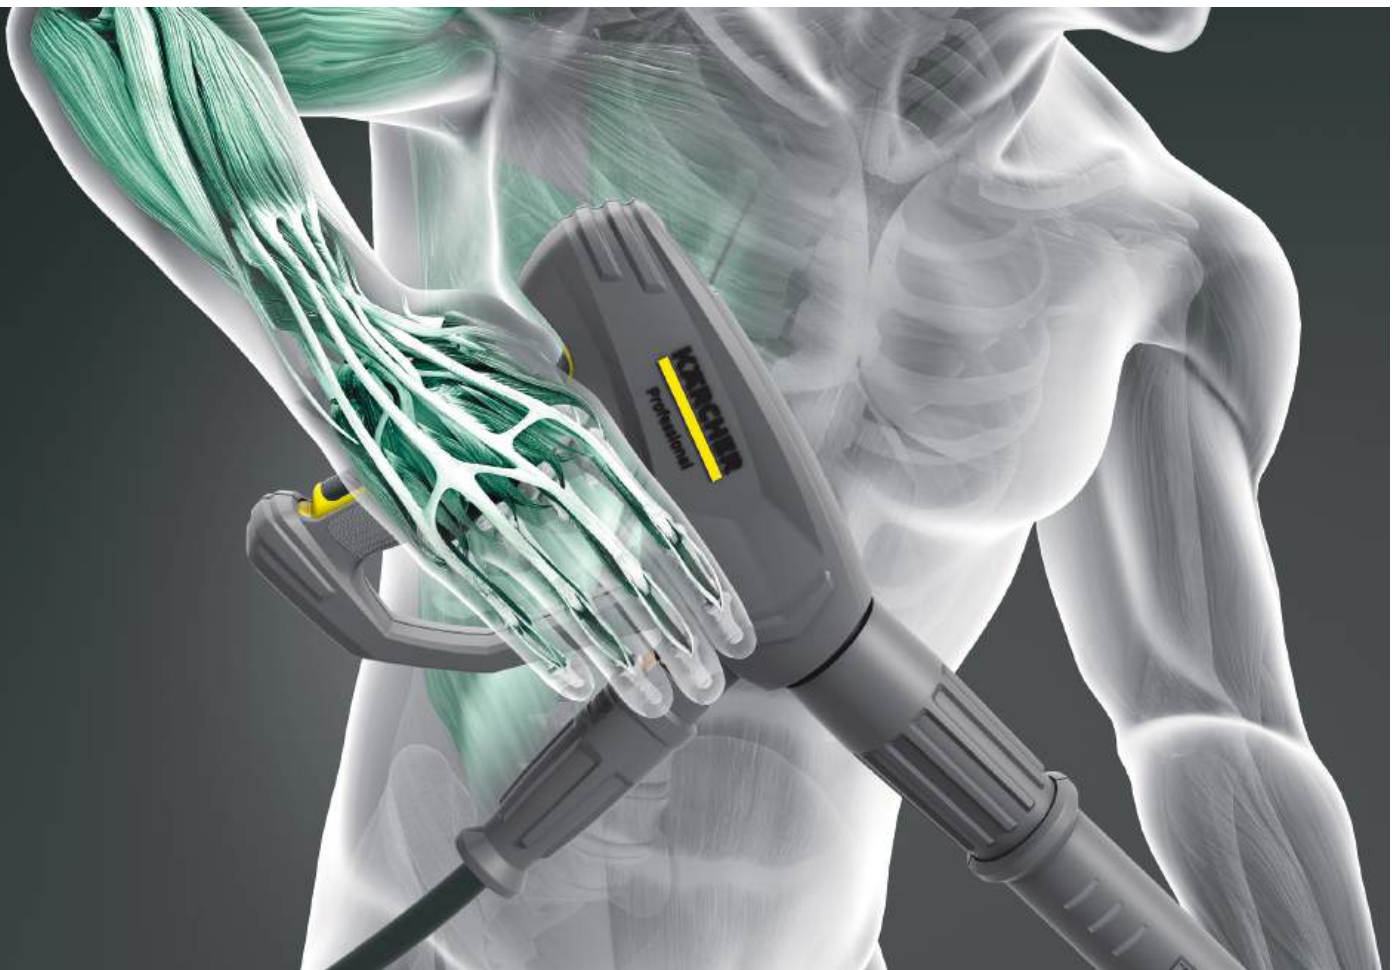

FÁCIL. LEVE. E, POR ISSO, A MELHOR.

Com nossa pistola de alta pressão *EASY!Force*, nós definimos uma nova dimensão de ergonomia na limpeza de alta pressão. Sem exagero! Tanto a patente quanto os testes confirmam isso.

Nossa pistola de alta pressão patenteada *EASY!Force* é suave para você e suas articulações e músculos.

O que torna o *EASY!Force* tão especial para os usuários? Em poucas palavras: a força necessária para segurar o gatilho é zero. Parece mágica? Quase. Mas é simplesmente o uso inteligente da física, porque o *EASY!Force* utiliza a energia da força de recuo do jato de alta pressão, para facilitar o uso. Articulações, músculos e todo o corpo são protegidos e o risco de lesões é reduzido, você não ficará cansado e não precisará fazer pausas extras, e, por último, mas não menos importante, a produtividade é aumentada.

TECNOLOGIA DE LIMPEZA PROFISSIONAL.

Agora disponível para todos! Especialistas em detailing automotivo recomendam o uso de limpadores de gelo seco. Com nossas jateadoras de gelo seco, essa tecnologia agora também se tornará a escolha número um para você e sua empresa. Tanto em termos técnicos quanto econômicos.

Sempre pronto para uso imediato e independente do uso de gelo seco, a Jateadora de gelo seco IB 10/15 L2P Advanced produzem seus pellets a partir de CO² líquido e requer pouco ar comprimido durante a operação, o que significa que pode ser facilmente utilizado em compressores de oficinas compactas ou em redes de ar comprimido comuns. Essas características tornam essa tecnologia de limpeza acessível para todos.