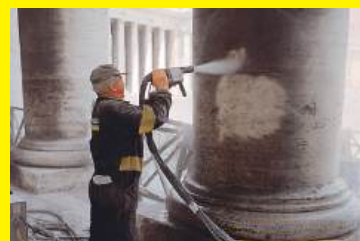

**COLUNATAS
CIDADE DO VATICANO**