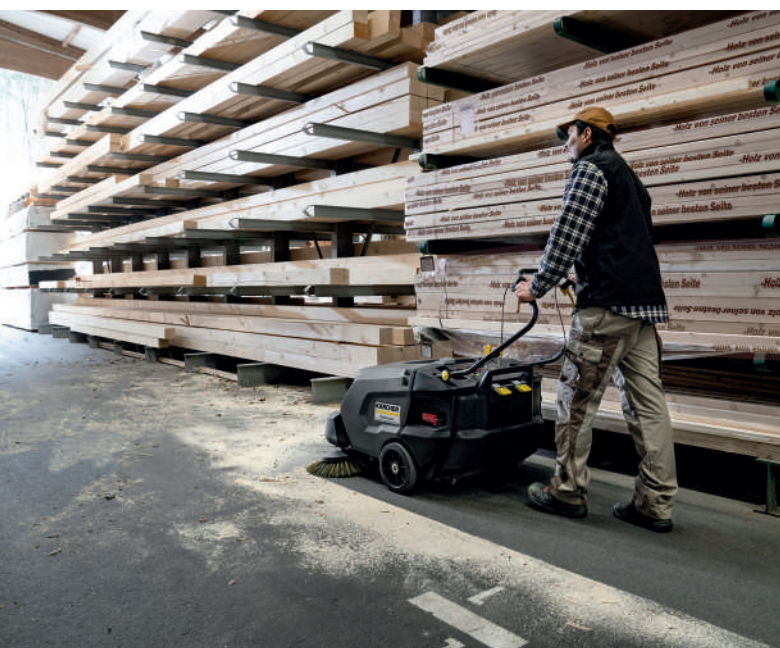

Piso limpo também na indústria

A presença de sujeira pesada e resíduos torna essencial a escolha adequada da tecnologia de limpeza em ambientes industriais e logísticos. Com um portfólio completo de soluções para pisos, a Kärcher possui a opção ideal para esses ambientes, garantindo não apenas a segurança do operador, mas também a manutenção de altos padrões de higiene.

Conte com o desempenho das varredoras

Equipadas com escovas rotativas e um avançado sistema de filtragem, as varredoras Kärcher minimizam a sujeira no piso de forma eficiente. Além disso, o descarte dos resíduos é prático e descomplicado, facilitando a manutenção do espaço.