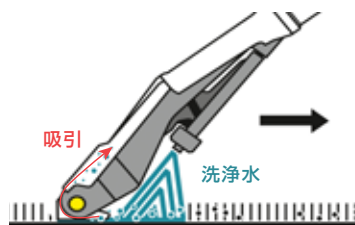

詳しくはこちら

洗浄イメージ

カーペットを敷いたままで丸洗い

洗浄水を吹き付け、バキューム機能で汚水を回収します。洗浄水の噴射だけの使用も可能です。

カーペットPro天然洗浄剤 RM 764N

洗浄成分の99%以上を小麦ふすまやトウモロコシなどの天然由来成分で構成し、環境にも作業にもやさしい商品です。

エコマーク認定基準
No.167
「清掃用資材」
第一号取得製品

標準装備