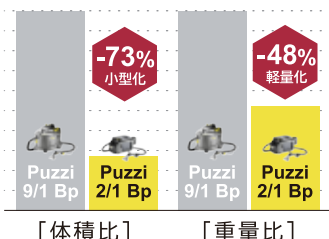

スピード修理

持ち運びもらくらく

軽量・コードレスだから手軽

大容量タンクにより、たっぷりの水で連続使用可能

1 作業ストレス軽減 大幅な軽量化で 機動性が向上

当社比48減%の大幅な軽量化を実現。本体寸法体積では73減%の小型化。運搬、使用、保管が容易になり、作業ストレスを大幅に軽減いただけます。

*Puzzi 9/1 Bp との比較、含バッテリー

3 キレイな仕上がり 高い清掃品質

吸引風量16L/s、真空度16kPaでしっかり清掃いただけます。また洗浄剤の噴霧量を当社比33%節約するエコ設計ですので、対象物に汚水が残らず、仕上がりがキレイです。

2 バッテリーユニバース コードレスでどこでも清掃

バッテリー駆動なので、コンセントを探す必要もなくどこでもすぐに清掃に取り掛かれます。コードによる転倒事故もなく安心です。

ケルヒャー バッテリーユニバース

外付けの36Vバッテリーは
当社の他製品との共通仕様です。