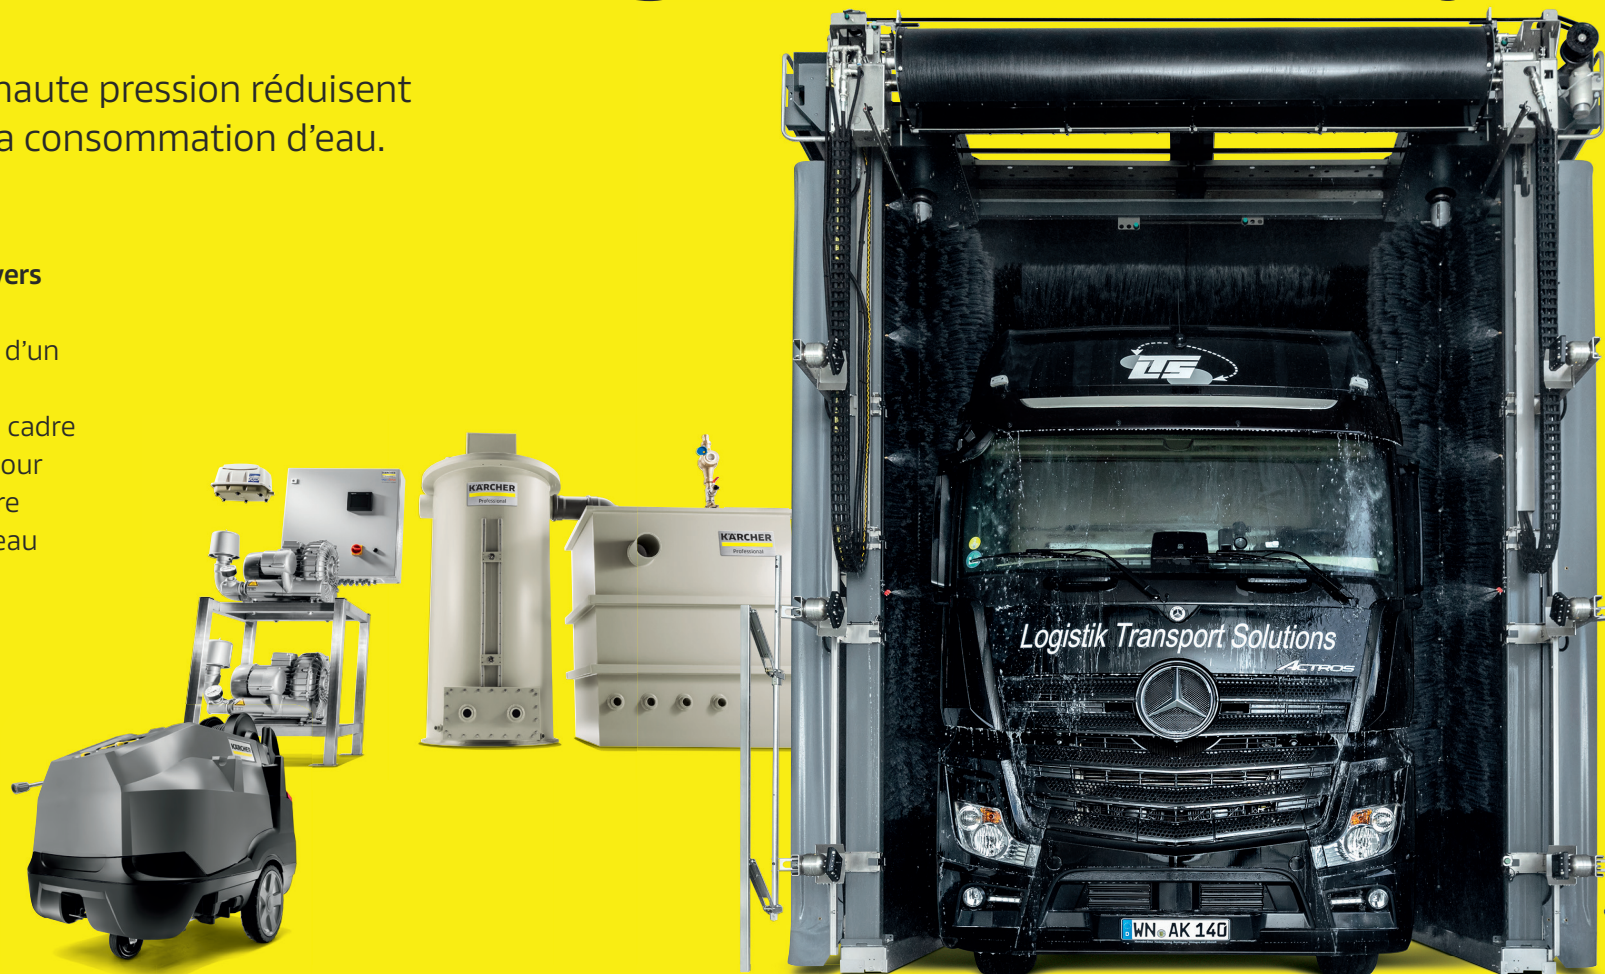

## TB et WRB : la solution système orientée vers l'avenir

- Installation de lavage TB robuste dotée d'un système de brosses breveté
- Haute pression latérale dans la zone du cadre pour un pré-lavage automatique, idéal pour nettoyer jusqu'à 4 poids lourds par heure
- Pré-lavage manuel à haute pression à l'eau industrielle
- Traitement des eaux avec le WRB Bio