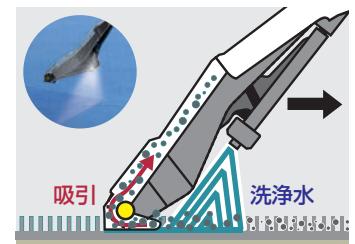

スピード修理

カーペットの清掃に

ハンドノズルで布張り椅子の清掃にも

1 様々なシーンで活躍

1台2役で幅広い用途に使用できます

常に吸引口が床に接地する構造を採用。家具下のカーペット洗浄にも効果を発揮します。また、どなたが清掃しても均一な効果を得られる簡単操作です。

工具なしで簡単にツールの交換ができます。ハンドノズルを使用すれば、カーペットだけでなく布張りソファや椅子など、幅広い用途に使えます。

■洗浄剤スタンダードクリーナーを使用時の洗浄効果

洗浄前(椅子座面)

洗浄後(椅子座面)

洗浄イメージ

洗浄水を吹き付けバキューム機能で汚れを含んだ水を吸引します。洗浄水の噴射だけでの使用も可能です。

2 業務効率の向上

シンプル設計で簡単操作

シンプル設計なので操作が簡単です。作業前の準備や作業後の後片付け、メンテナンスも短時間で済みます。

3 移動性・収納性