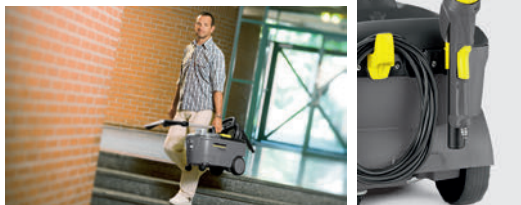

3 移動性・収納性

扱いやすいコンパクト設計

片手で持ち運べるコンパクト設計。狭い場所での作業に便利です。また、省スペースで収納できます。

安心の長期保証

品質に自信があるからこそその長期保証。お客様が安心してお使い頂けるためのアフターサービスを提供しています。

※ご購入後30日以内に、当社ホームページからユーザー登録が必要です。期間を過ぎてからの登録は対象外とさせていただきます。
※アクセサリー、パーツ、洗浄剤を除きます。

標準装備

フロアツール 240mm*
注文番号: 4.130-007.0

ハンドノズル
注文番号:
4.130-001.0

スプレーグリップ
注文番号:
4.130-000.0

スプレー
サクシジョンホース 2.5m
注文番号: 6.394-826.0

オプション

フロアノズル 350mm
注文番号: 4.130-009.0

コーナノズル
注文番号:
4.130-010.0

スプレー
サクシジョンホース 4m
注文番号: 4.071-517.0

カーペット用洗浄剤
RM 764N
ノンリンSECO

注文番号:
5L 6.296-222.0
10L 6.296-244.0

※3つのパーツで構成されています。破損の際は、パーツごと個別にご購入することも可能です。

機種名	注文番号	動力 (V)	モーター出力 (W)	噴霧量 (L/min)	吸引^{※1}風量 (L/s)	真空度 (hPa)	最高給水温度 (°C)	タンク容量 洗浄水 / 汚水 (L)	清掃幅 (mm)	質量 (kg)	電源コード (m)	寸法 長さ×幅×高さ (mm)
Puzzi 10/1	1.100-135.0	単相 100	1,200	1	70	220	50	10 / 9	240	10.7	7	710×330×440

・ホース・コード類の長さは表記寸法の±5%を許容範囲とさせていただきます。・記載の仕様・外観は予告なく変更する場合がございます。

※1) 1L/s=0.06m³/分

取扱店

製品に関するお問い合わせ先

ケルヒャー ジャパン株式会社

■ 業務用製品コールセンター

TEL: 045-777-7410 FAX: 045-777-7411

受付時間 9:00~17:00 / 月曜日~金曜日 (祝日、当社休日を除く)

http://www.karcher.com/jp/pro-contact