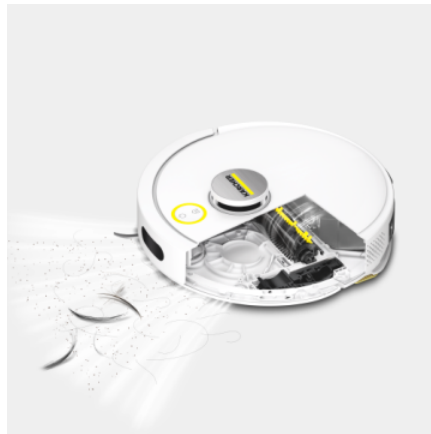

RVC 3

Паметната RVC 3 робот правосмукалка со прецизна LiDAR навигација и практично управување преку апликација чисти теписи со ниски влакна и тврди површини целосно самостојно и систематски, дури и со мокро чистење, доколку е потребно.

Испорака

Четка за чистење
Странична четка: 1 x
Филтер: 1 x
Единица за бришење
Крпа за бришење: 1 x
2-во-1 сад за прав, вклучувајќи резервоар за чиста вода
Станица за полнење

Опрема

Автономно чистење
Сензори за пад
Практична контрола преку апликација
Поврзување преку WLAN
Поврзување преку Bluetooth
Паметни услуги/функции во апликацијата
Гласовни известувања
Ласерски навигациски систем (LiDAR)
Програмирање преку тајмер: можност за повеќе тајмери
Режими на чистење: суво чистење / влажно чистење / комбинирано чистење (влажно и суво)

Силна моќ на вшмукување

- Со силна моќ на вшмукување од 15.000 Pa, уредот се справува со повеќе видови нечистотија, вклучувајќи зрна бибер, кикирики и корнфлекс.
- Има четири различни режими на вшмукување кои ги исполнуваат сите потреби за чистење. Комбинацијата на главната и страничната четка овозможува ефикасно чистење на подовите низ целата куќа.

Главна и странична четка без влакна

- RVC 3 Comfort има специјална структура на држачот за четка која спречува да се заплеткуваат влакна во четките, што ја намалува потребата од одржување од страна на корисникот.
- Специјално обликуваната странична четка спречува да се заплеткуваат влакна во неа.
- Специјалната структура налик на чешел на ефикасен начин спречува заплеткување на влакна во главната четка.