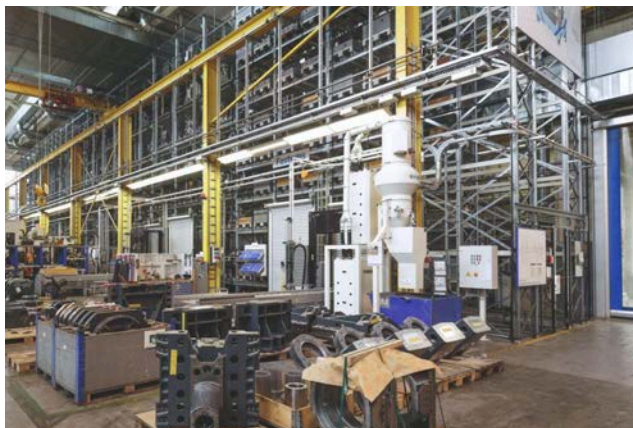

### 工場全体の切粉や粉塵を効率的に回収 セントラルバキュームソリューション

セントラルバキュームシステムは、産業用バキュームクリーナーと各作業エリアを配管でつなぎ、工場全体の切粉や粉塵の清掃を効率化するソリューション。掃除機を毎回準備する手間を省き、強力な吸引力で切粉や粉塵を短時間で回収し、一か所に集約することで廃棄作業の工数を削減し、作業の省力化と安全性向上を実現。