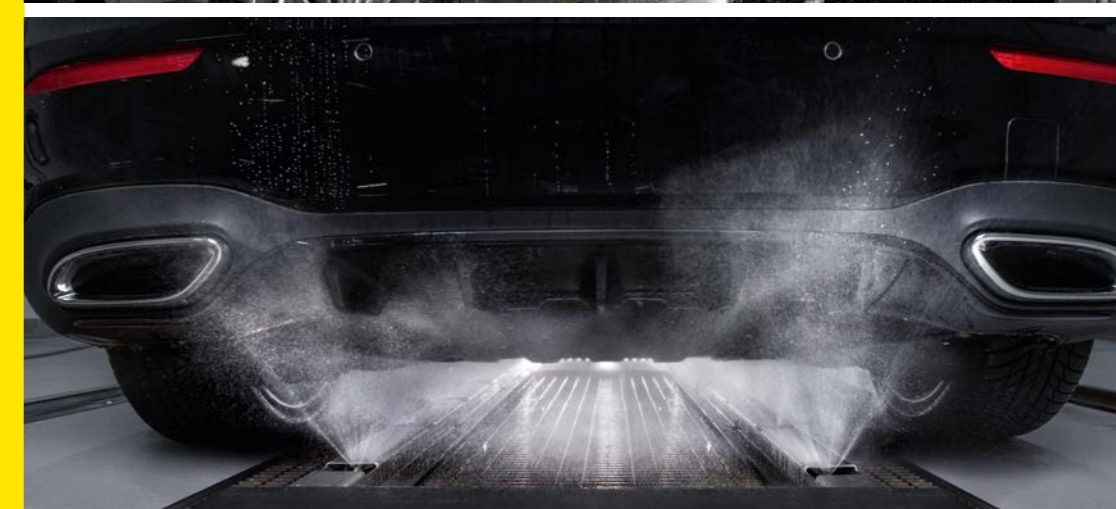

FAHRZEUG- WÄSCHE KANN SO EINFACH SEIN.

AUSSTATTUNG

EINFACH KOMPLETT

Die Ausstattung der CW 1 Klean!Fit kann sich sehen lassen.

Alles, was eine Portalwaschanlage braucht. Konzentration auf das Wesentliche, aber ohne Verzicht. Dafür bringt ihre CW 1 Klean!Fit alles mit. Mehr Ausstattung muss nicht. Aber geht, wenn Sie Bedarf dafür haben. So einfach. Und so individuell.

Konturerfassung Im Vorwärtslauf werden die Seitenbürsten in einem Winkel von bis zu 12° schräg zum Fahrzeug gestellt, damit der obere Bereich optimal erfasst und gereinigt wird. Im Rückwärtslauf laufen die Seitenbürsten entsprechend senkrecht, um den Schwellerbereich optimal zu reinigen.

Der Seitenbürstenschutz schützt an den Waschbereich angrenzende Flächen vor dem Spritzwasser der rotierenden Bürsten.

Sicherheitseinrichtungen Sicherheitsschalter vorne und hinten sind erforderlich, wenn die vorgeschriebenen Sicherheitsabstände zwischen Wand und Portalwaschanlage nicht eingehalten werden können. Werden die Sicherheitsschalter betätigt, stoppt die Anlage augenblicklich. Menschen und Anlage sind zuverlässig geschützt.

Hochdruckvorwäsche Rad-Hochdruck als Einzelhochdruck optimiert die Vorreinigung der Felgen und des Schwellerbereichs. Wenn Sie eine besonders effiziente Vorreinigung des Schweller- und Seitenbereichs anstreben, ist eine Kombination aus Seiten-Hochdruck und Rad-Hochdruck mit 16 Bar die richtige Wahl. Der Rad-Hochdruck steht als Einzelhochdruck auch mit 60 Bar on-board oder off-board als Option zur Verfügung.

K!Contour Der konturfolgende Rundumhochdruck 60 Bar erfolgt in Kombination mit der Bürstenwäsche in einem Durchlauf und ist damit unsere Empfehlung für Schnellwaschprogramme.

Unterbodenwäsche Die Option für zusätzlichen Umsatz, denn kaum ein Kunde verzichtet auf die gründliche Entfernung von Schmutz am Unterboden seines Fahrzeugs. Ein ideales Zusatzangebot zur Pflege und Werterhalt des Fahrzeugs – nicht nur in der Streusalzseason, sondern das ganze Jahr über.