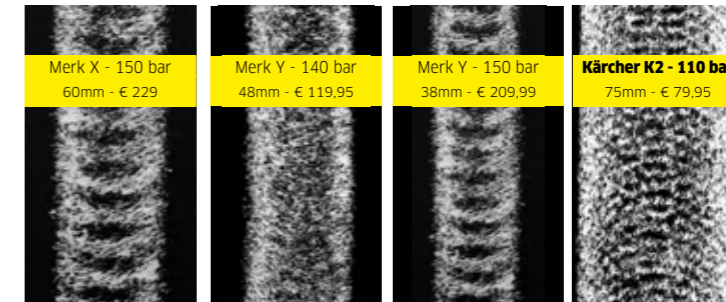

1 Uitmuntende reinigingscapaciteit

In vergelijking met producten van andere aanbieders onderscheiden de hogedrukreinigers van Kärcher zich door een grotere oppervlakprestatie en reinigingsefficiëntie. Anders gezegd: De reiniging verloopt sneller en bespaart wel 50 procent tijd, en daardoor ook tot wel 50 procent energie en water, wat wordt bevestigd door de controles die Kärcher regelmatig verricht. Het testmodel van Kärcher is wetenschappelijk begeleid door het Fraunhofer-Instituut IPA.

2 Merkkwaliteit made in Germany

Als uitvinder van de hogedrukreiniging beschikt Kärcher over unieke speciale kennis die niemand anders op de markt in deze breedte en diepte kan bieden. Al meer dan 60 jaar perfectioneert Kärcher de hogedrukreiniging en komt de onderneming steeds weer met opzienbarende innovaties in het nieuws. Als wereldmarktleider bieden wij de betrouwbaarste hogedrukreinigers die op de markt verkrijgbaar zijn. Al onze apparaten worden in onze eigen fabrieken en conform de hoogste productienormen gefabriceerd. Voordat de producten de fabriek verlaten, worden ze voor 100 procent op functie en vermogen getest. Zo kunnen wij onze klanten steeds perfecte producten garanderen die zich onderscheiden door een groot prestatievermogen en ongekende duurzaamheid.

3 Vooruitstrevende motortechnologie

De klassen K 4 tot K 7 van de Kärcher Full Control- en Compact-serie zijn uitgerust met een innovatieve watergekoelde motortechniek en vormen de nieuwe standaard. In plaats van een beluchtingsrotor wordt water gebruikt om de motor te koelen. Voordat het water voor de reiniging wordt gebruikt, stroomt het rondom de motorbehuizing en zorgt zo voor een constante koeling. De voordelen: een groot prestatievermogen en duurzaamheid.

4 De veelzijdige toepassingen spreken voor zich

Kärcher heeft het grootste aanbod aan toebehoren en reinigingsmiddelen op de markt en maakt daardoor grenzeloos veelzijdige toepassingen voor hogedrukreiniging mogelijk. Voor vrijwel elk reinigingsprobleem biedt Kärcher de juiste oplossing. Een mooi voorbeeld: de Kärcher oppervlakreiners. Hiermee kunnen horizontale en verticale vlakken dubbel zo snel worden gereinigd – zonder irritant spatwater.