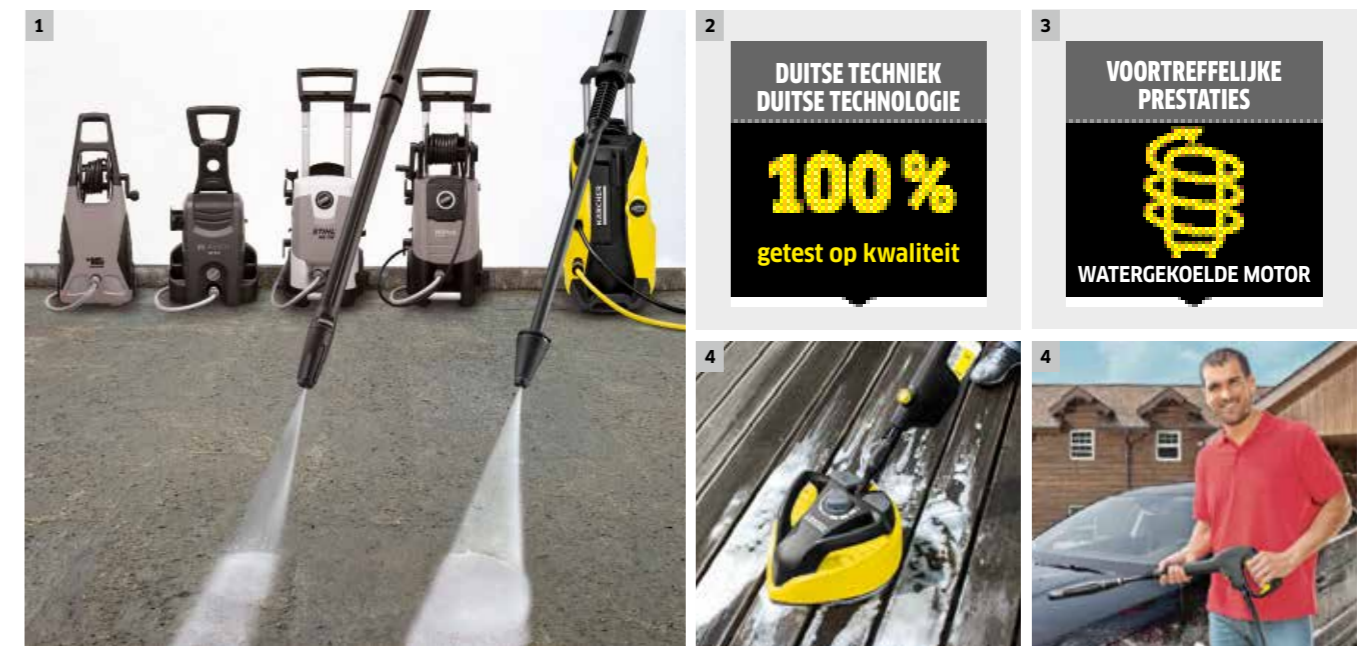

### 3 Vario Power Lans / Vuilfrees

Met de Vario Power lans kan de druk van de waterstraal snel aangepast worden aan de reinigingsstaak, of kunt u overschakelen naar reinigingsmiddel door gewoonweg aan de lans te draaien. Gebruik de vuilfrees bij hardnekkige vervuiling. De roterende hogedrukstraal met pulserende werking is tot 80% krachtiger dan een normale sproeier. De vuilfrees combineert de kracht van de puntstraal met de hoge oppervlakprestatie van de vlakstraal.

## BESPAAR TIJD, ENERGIE EN WATER MET DE KÄRCHER BELOFTE

Dankzij de gepatenteerde sproeiertechnologie hebben de Kärcher hogedrukreinigers i.v.m. andere aanbieders een grotere oppervlakprestatie en reinigingsefficiëntie, en dat voor een toestel met minder bar. Zo is de performantie van het instapmodel K2 met zijn 110 bar meestal beter dan toestellen met 150 bar die een stuk duurder zijn (zie foto onder). De Kärcher technologie zorgt dat u sneller werkt, minder water & energie verbruikt en dus flink bespaart. Kärcher hogedrukreinigers besparen in vergelijking met een gewone tuinslang tot 3100 liter per uur en verbruiken daardoor ook ongeveer 80% minder. Dit is niet alleen belangrijk voor het milieu, maar ook voor uw portefeuille! Dat is de "Kärcher belofte".