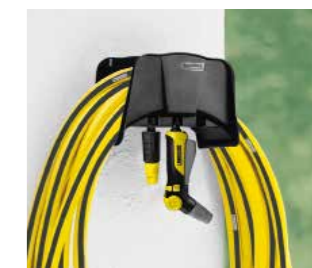

Slanghouder

Praktische slanghouder voor wandbevestiging.