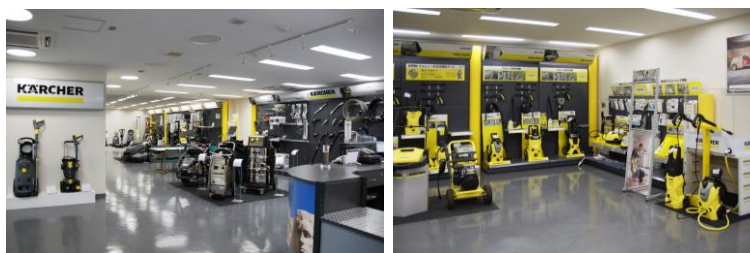

リニューアルオープンする「ケルヒャーセンター仙台」は売場面積をこれまでの2倍以上に拡大し、業務用製品、家庭用製品、各アクセサリー、洗剤など計271点(業務用201点、家庭用70点)を取扱う、国内のケルヒャーセンターでは最大の展示・販売数を備えた施設となります。

ケルヒャーセンター仙台

業務用・家庭用製品の販売・アフターサービスに加え、業務用製品の大型機を含む各製品のデモンストレーションも可能で、様々なニーズにお応えできる環境を整備しました。これによりお客様の5S活動や安全衛生対策に加え、清掃の省力化や効率化への取組みに役立てるよう努めてまいります。

また3月19日(月)~4月27日(金)の間中はリニューアル記念キャンペーンとして、ケルヒャーセンター仙台にご来店いただいたお客様にオリジナルグッズをプレゼントいたします。

清掃に関する問題解決提案と迅速なアフターサービスの展開により一層注力し、よりお客様の近くで、宮城東北エリアのお客様に貢献いたします。

ケルヒャーセンターは、高圧洗浄機や床洗浄機、スチームクリーナーを始めとするケルヒャー製品を展示し、専任のスタッフが直接対応する店舗です。当社とお客様を直接結ぶコミュニティとして、デモンストレーションやアフターサービスも直接対応し、長期的な関係を構築していきます。現在、全国に12店舗を展開しております。  
[https://www.kaercher.com/jp/corporate/karcher\\_center.html](https://www.kaercher.com/jp/corporate/karcher_center.html)