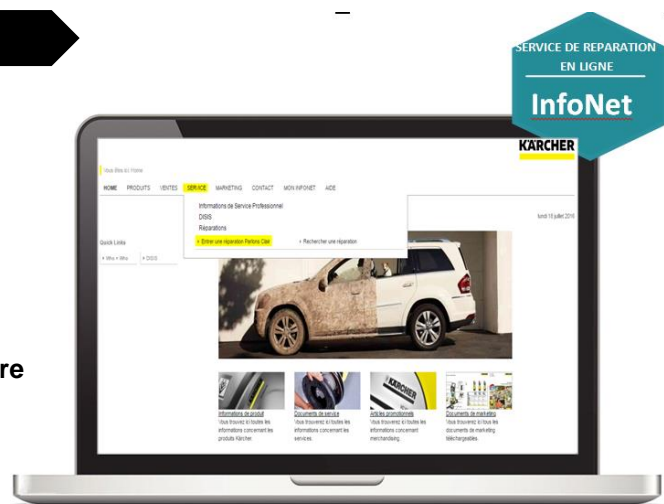

Description	N° d'article	Prix hors TVA	Prix TVA comprise	Classe
Balayeuse				
K 55	1.258-...		0	
K 65	1.258-...		0	
KB 5	1.258-...		0	
KM 550	1.766-...	€ 69,09	€ 83,59	2
S 550	1.766-...	€ 69,09	€ 83,59	2
S 650	1.766-...	€ 69,09	€ 83,59	2
S 750	1.766-...	€ 101,65	€ 123,00	5

Nettoyeur de vitres				
WV Classic	1.633-...		0	
WV 1	1.633-...		0	
WV 2	1.633-...		0	
WV 5	1.633-...		0	
WV 50 Plus	1.633-...		0	
WV 52 Plus	1.633-...		0	
WV 60 Plus	1.633-...		0	
WV 71 Plus	1.633-...		0	
WV 75 Plus	1.633-...		0	

Autre appareil				
BR 4.300	1.783-...	€ 155,37	€ 188,00	8
DDC 50	1.679-...		0	
FC 5	1.055-...	€ 94,21	€ 114,00	4
FP 303	1.056-...	€ 69,09	€ 83,59	2
KHB 5	1.328-...	€ 69,09	€ 83,59	2
OC 3	1.680-...	€ 69,09	€ 83,59	2
RC 3	1.198-...	€ 155,37	€ 188,00	8
RC 3000	1.269-...	€ 155,37	€ 188,00	8
RC 4000	1.269-...	€ 155,37	€ 188,00	8

- Réparation dans la période de garantie. Après cette période une réparation n'est plus possible (voir 'Explication, RUBRIQUE A')
- L'appareil peut être échangé immédiatement. Un nouvel appareil sera envoyé (voir 'Explication, RUBRIQUE A')

Découvrez notre **SERVICE DE REPARATION EN LIGNE** en vous dirigeant vers [HTTPS://WWW.KAERCHER-INFONET.COM/BE](https://www.kaercher-infonet.com/be)

VOTRE AVANTAGE

- Confirmation de création de la demande
- Messages d'état
- Introduction facile des demandes de service pas à pas
- Récapitulatif de vos demandes

N'hésitez pas à poser toutes vos questions concernant votre compte Infonet à retail@be.kaercher.com.