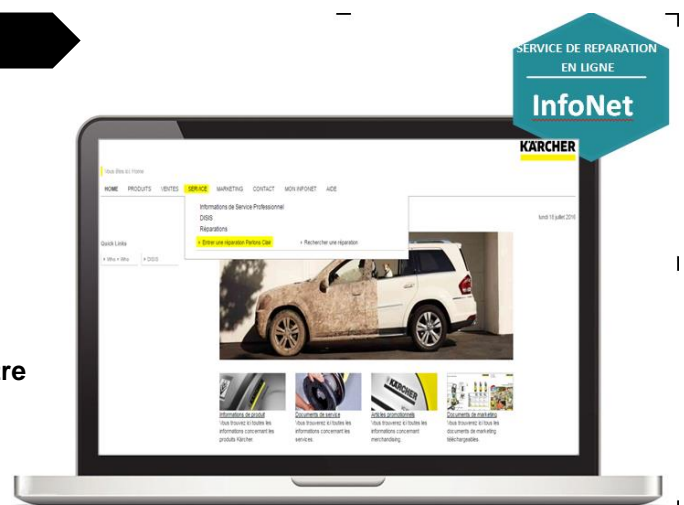

Description	N° d'article	Prix hors TVA	Prix TVA comprise	Classe
NT 65/2	1.325-...	€ 155,00	€ 187,55	E
NT 65/2	1.667-...	€ 155,00	€ 187,55	E
ProNT	1.378-...	€ 135,00	€ 163,35	C

Aspirateur poussière				
CV 30/1	1.023-...	€ 135,00	€ 163,35	C
CV 36/2	1.033-...	€ 145,00	€ 175,45	D
CV 38/2	1.033-...	€ 145,00	€ 175,45	D
CV 48/2	1.057-...	€ 145,00	€ 175,45	D
EB 30/1	1.545-...	€ 135,00	€ 163,35	C
T 7/1	1.527-...	€ 85,00	€ 102,85	A
T 10/1	1.527-...	€ 125,00	€ 151,25	B
T 12/1	1.355-...	€ 125,00	€ 151,25	B
T 15/1	1.355-...	€ 125,00	€ 151,25	B
T 17/1	1.355-...	€ 125,00	€ 151,25	B

Injecteur-extracteur				
Puzzi 8/1	1.100-...	€ 145,00	€ 175,45	D
Puzzi 10/1	1.100-...	€ 145,00	€ 175,45	D
Puzzi 10/2	1.193-...	€ 145,00	€ 175,45	D
Puzzi 100	1.100-...	€ 145,00	€ 175,45	D
Puzzi 200	1.193-...	€ 145,00	€ 175,45	D
ProPuzzi	1.101-...	€ 145,00	€ 175,45	D

Autre appareil				
CS 330	1.442-...	€ 145,00	€ 175,45	D
DE 4002	1.092-...	€ 185,00	€ 223,85	H
KM 70/20	1.517-...	€ 145,00	€ 175,45	D
LB 850	1.442-...	€ 145,00	€ 175,45	D
SG 4/4	1.092-...	€ 185,00	€ 223,85	H

Découvrez notre **SERVICE DE REPARATION EN LIGNE** en vous dirigeant vers [HTTPS://WWW.KAERCHER-INFONET.COM/BE](https://www.kaercher-infonet.com/be)

VOTRE AVANTAGE

- Confirmation de création de la demande
- Messages d'état
- Introduction facile des demandes de service pas à pas
- Récapitulatif de vos demandes

N'hésitez pas à poser toutes vos questions concernant votre compte Infonet à retail@be.kaercher.com.