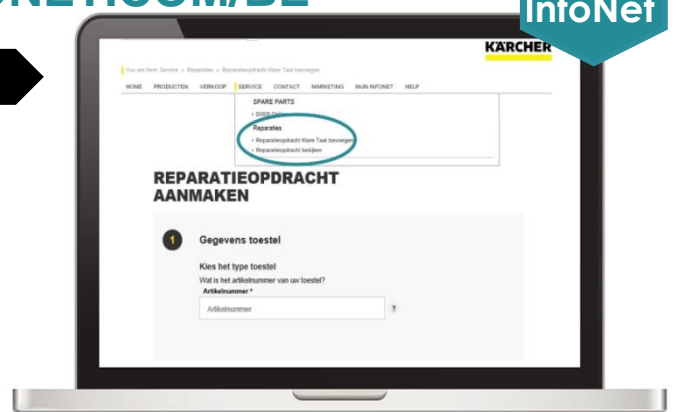

Omschrijving	Artikelnr.	Prijs excl. BTW	Prijs incl. BTW	Klasse
Stofzuiger				
CV 30/1	1.023-...	€ 135,00	€ 163,35	C
CV 36/2	1.033-...	€ 145,00	€ 175,45	D
CV 38/2	1.033-...	€ 145,00	€ 175,45	D
CV 48/2	1.057-...	€ 145,00	€ 175,45	D
EB 30/1	1.545-...	€ 135,00	€ 163,35	C
T 7/1	1.527-...	€ 85,00	€ 102,85	A
T 10/1	1.527-...	€ 125,00	€ 151,25	B
T 12/1	1.355-...	€ 125,00	€ 151,25	B
T 15/1	1.355-...	€ 125,00	€ 151,25	B
T 17/1	1.355-...	€ 125,00	€ 151,25	B

Omschrijving	Artikelnr.	Prijs excl. BTW	Prijs incl. BTW	Klasse
Tapijtreiniger				
Puzzi 8/1	1.100-...	€ 145,00	€ 175,45	D
Puzzi 10/1	1.100-...	€ 145,00	€ 175,45	D
Puzzi 10/2	1.193-...	€ 145,00	€ 175,45	D
Puzzi 100	1.100-...	€ 145,00	€ 175,45	D
Puzzi 200	1.193-...	€ 145,00	€ 175,45	D
ProPuzzi	1.101-...	€ 145,00	€ 175,45	D

Omschrijving	Artikelnr.	Prijs excl. BTW	Prijs incl. BTW	Klasse
Ander toestel				
CS 330	1.442-...	€ 145,00	€ 175,45	D
DE 4002	1.092-...	€ 185,00	€ 223,85	H
KM 70/20	1.517-...	€ 145,00	€ 175,45	D
LB 850	1.442-...	€ 145,00	€ 175,45	D
SG 4/4	1.092-...	€ 185,00	€ 223,85	H

Ontdek nu onze **ONLINE REPARATIESERVICE** en surf naar [HTTPS://WWW.KAERCHER-INFONET.COM/BE](https://www.kaercher-infonet.com/be)

UW VOORDEEL

- Bevestiging van de verwerking van uw serviceopdracht
- Statusmeldingen via e-mail
- Eenvoudige stapsgewijze invoer
- Overzicht van al uw reparatieopdrachten

Vragen in verband met uw InfoNet-account worden snel beantwoord via retail@be.kaercher.com.