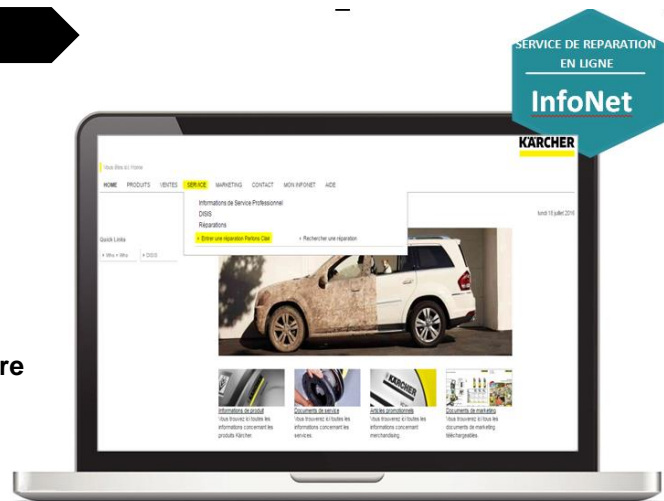

Description	N° d'article	Prix hors TVA	Prix TVA comprise	Classe
Balayeuse				
K 55	1.258-...		0	
K 65	1.258-...		0	
KB 5	1.258-...		0	
KM 550	1.766-...	€ 69,09	€ 83,59	2
S 550	1.766-...	€ 69,09	€ 83,59	2
S 650	1.766-...	€ 69,09	€ 83,59	2
S 750	1.766-...	€ 101,65	€ 123,00	5

Nettoyeur de vitres				
WV Classic	1.633-...		0	
WV 1	1.633-...		0	
WV 2	1.633-...		0	
WV 5	1.633-...		0	
WV 50 Plus	1.633-...		0	
WV 52 Plus	1.633-...		0	
WV 60 Plus	1.633-...		0	
WV 71 Plus	1.633-...		0	
WV 75 Plus	1.633-...		0	

Autre appareil				
BR 4.300	1.783-...	€ 155,37	€ 188,00	8
DDC 50	1.679-...		0	
FC 5	1.055-...	€ 94,21	€ 114,00	4
FP 303	1.056-...	€ 69,09	€ 83,59	2
KHB 5	1.328-...	€ 69,09	€ 83,59	2
OC 3	1.680-...	€ 69,09	€ 83,59	2
RC 3	1.198-...	€ 155,37	€ 188,00	8
RC 3000	1.269-...	€ 155,37	€ 188,00	8
RC 4000	1.269-...	€ 155,37	€ 188,00	8

- Réparation dans la période de garantie. Après cette période une réparation n'est plus possible (voir 'Explication, RUBRIQUE A')
- L'appareil peut être échangé immédiatement. Un nouvel appareil sera envoyé (voir 'Explication, RUBRIQUE A')

Découvrez notre **SERVICE DE REPARATION EN LIGNE** en vous dirigeant vers [HTTPS://WWW.KAERCHER-INFONET.COM/BE](https://www.kaercher-infonet.com/be)

VOTRE AVANTAGE

- Confirmation de création de la demande
- Messages d'état
- Introduction facile des demandes de service pas à pas
- Récapitulatif de vos demandes

N'hésitez pas à poser toutes vos questions concernant votre compte Infonet à retail@be.kaercher.com.