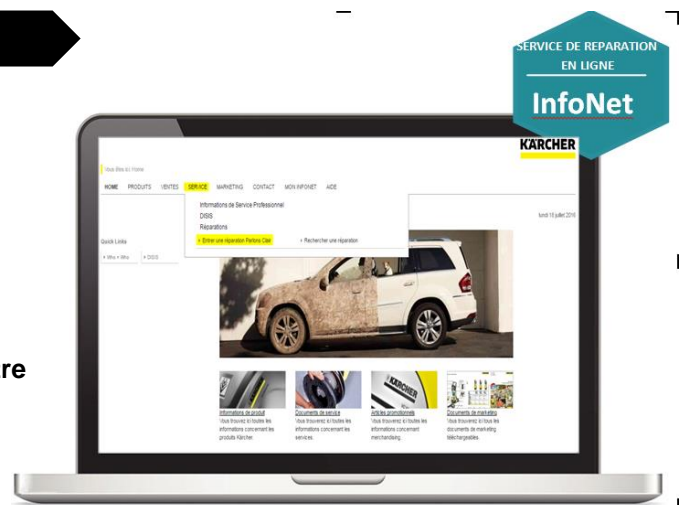

Description	N° d'article	Prix hors TVA	Prix TVA comprise	Classe
NT 65/2	1.325-...	€ 155,00	€ 187,55	E
NT 65/2	1.667-...	€ 155,00	€ 187,55	E
ProNT	1.378-...	€ 135,00	€ 163,35	C

Aspirateur poussière				
CV 30/1	1.023-...	€ 135,00	€ 163,35	C
CV 36/2	1.033-...	€ 145,00	€ 175,45	D
CV 38/2	1.033-...	€ 145,00	€ 175,45	D
CV 48/2	1.057-...	€ 145,00	€ 175,45	D
EB 30/1	1.545-...	€ 135,00	€ 163,35	C
T 7/1	1.527-...	€ 85,00	€ 102,85	A
T 10/1	1.527-...	€ 125,00	€ 151,25	B
T 12/1	1.355-...	€ 125,00	€ 151,25	B
T 15/1	1.355-...	€ 125,00	€ 151,25	B
T 17/1	1.355-...	€ 125,00	€ 151,25	B

Injecteur-extracteur				
Puzzi 8/1	1.100-...	€ 145,00	€ 175,45	D
Puzzi 10/1	1.100-...	€ 145,00	€ 175,45	D
Puzzi 10/2	1.193-...	€ 145,00	€ 175,45	D
Puzzi 100	1.100-...	€ 145,00	€ 175,45	D
Puzzi 200	1.193-...	€ 145,00	€ 175,45	D
ProPuzzi	1.101-...	€ 145,00	€ 175,45	D

Autre appareil				
CS 330	1.442-...	€ 145,00	€ 175,45	D
DE 4002	1.092-...	€ 185,00	€ 223,85	H
KM 70/20	1.517-...	€ 145,00	€ 175,45	D
LB 850	1.442-...	€ 145,00	€ 175,45	D
SG 4/4	1.092-...	€ 185,00	€ 223,85	H

Découvrez notre **SERVICE DE REPARATION EN LIGNE** en vous dirigeant vers [HTTPS://WWW.KAERCHER-INFONET.COM/BE](https://www.kaercher-infonet.com/be)

VOTRE AVANTAGE

- Confirmation de création de la demande
- Messages d'état
- Introduction facile des demandes de service pas à pas
- Récapitulatif de vos demandes

N'hésitez pas à poser toutes vos questions concernant votre compte Infonet à retail@be.kaercher.com.