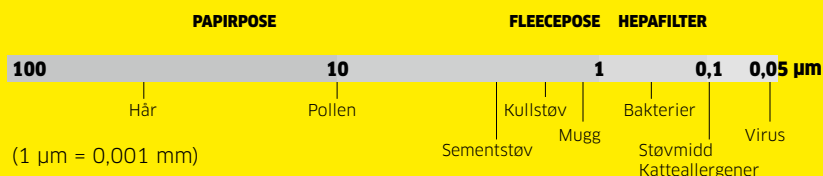

### BRUK RIKTIG FILTER OG POSE

Sammenlignet med tradisjonelle tepperensmaskiner, kan du med nye **BRC 40/22** jobbe opptil 30 % raskere med dyprenngjøring. Maskinen manøvrerer enkelt forover og bakover, og er egnet for små og mellomstore flater på opptil 1000 m<sup>2</sup>. Ved bruk av anbefalt rengjøringsmiddel iCapsol RM 768 blir tørketiden redusert til en halvtime, noe som gjør maskinen ideell for bruk på trafikkerte områder med tepper. Rengjøringshodet kan dreies med rattet, og forenkler rengjøring av områder det ellers er vanskelig å nå.